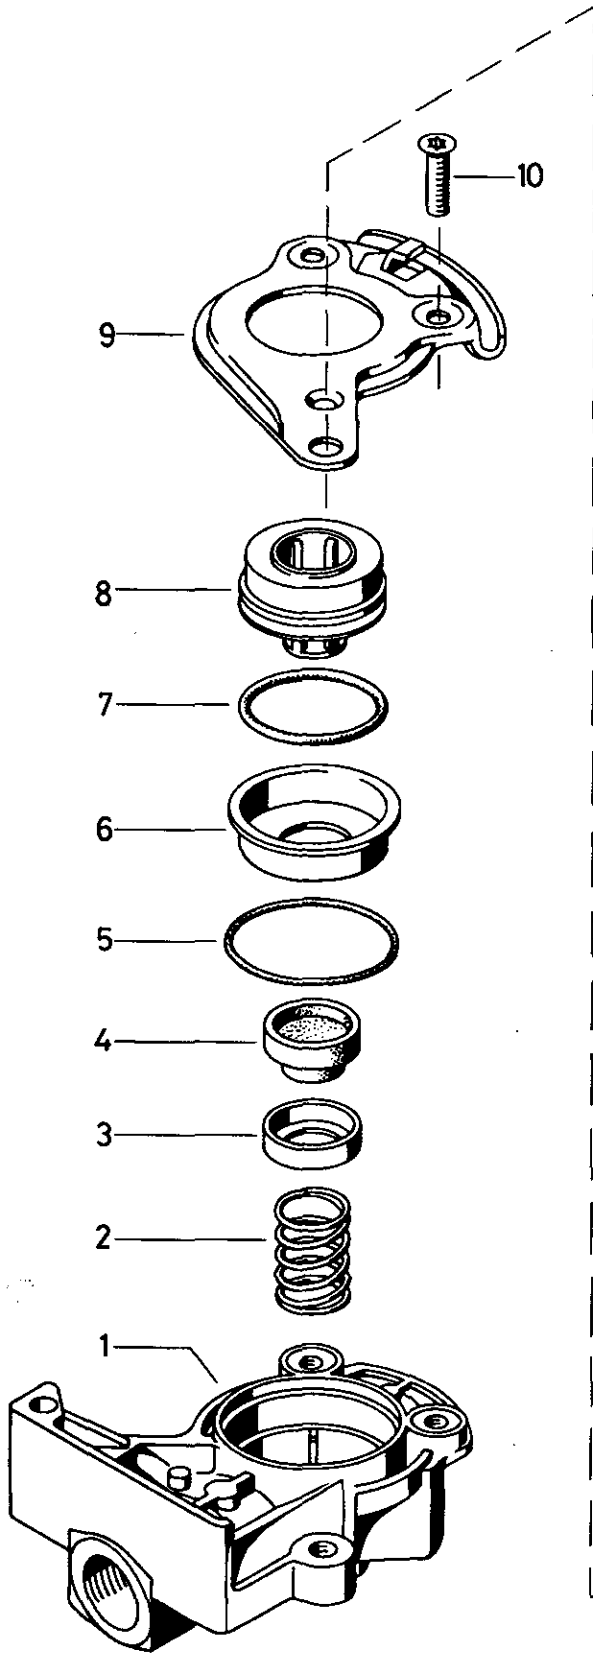

Kupplungskopf

Hose coupling

952 200

• Bei Reparaturen sollten diese Teile ersetzt werden.
 • At repairs these parts should be replaced.
 •• Hierzu siehe Ersatzteilblatt unter dieser Gerätenummer.
 •• See spare parts list with this part number.

West 1/
RHF 1

siehe Schmiermittel-Übersicht
refer to table of Lubricants

Kupplungskopf

Hose coupling

952 200

* Bei Reparaturen sollen diese Teile ersetzt werden.
 * At repairs these parts should be replaced.
 * Hierzu siehe Ersatzteilblatt unter dieser Gerätenummer.
 * See spare parts list with this part number.

Benennung name of part	Position ref. no.	Bestellnummer part number	für alle Abwandlgn. for all variations	Stückzahl je Abwandlung quantity per variation						Reparaturatz repair kit
				221	222					
KUPPLUNGSKOPF		952 200 ... 0		221	222					
Reparaturatz		952 200 001 2		x	x					001
Gehäuse	1	-	1							
Druckfeder	2	-	1							1
Kappe	3	-	1							
Ventil	4*	-	1							1
O-Ring 32,0 x 3,0	5*	-	1							1
Kappe	6	-	1							
O-Ring 24,2 x 3,0	7*	-	1							1
Druckstück	8*	-	1							1
Führungsstück	9	-		1						
Führungsstück	9	-			1					
Senkschraube	10	-	2							
Deckel	11	952 200 651 4		1						
Deckel	11	952 200 652 4			1					
Rohr	12	-	1							
Druckfeder	13	-	1							1
Führungsstück	14	-	1							
Linsenschraube	15	-	2							
		M 6x30 DIN 7985-8.8-Zn								