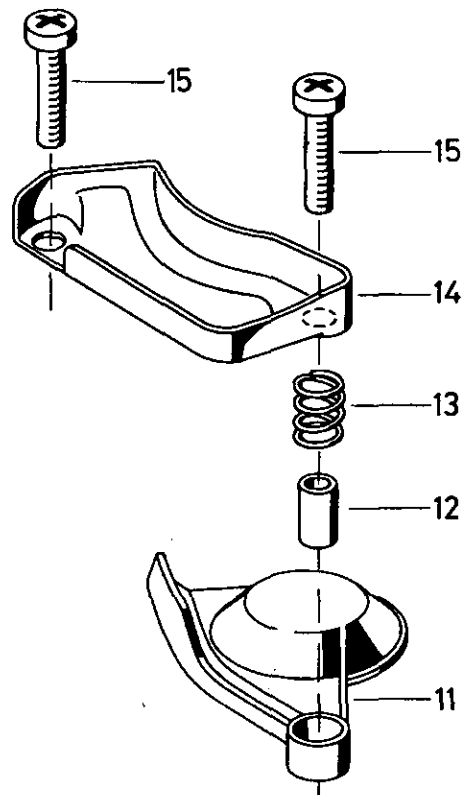

Kupplungskopf

Hose coupling

952 200

• Bei Reparaturen sollten diese Teile ersetzt werden.
 • At repairs these parts should be replaced.
 •• Hierzu siehe Ersatzteilblatt unter dieser Gerätenummer.
 •• See spare parts list with this part number.

West 1/
RHF 1

siehe Schmiermittel-Übersicht
refer to table of Lubricants

Kupplungskopf

Hose coupling

952 200

* Bei Reparaturen sollen diese Teile ersetzt werden.
 * At repairs these parts should be replaced.
 * Hierzu siehe Ersatzteilblatt unter dieser Gerätenummer.
 * See spare parts list with this part number.

Benennung name of part	Position ref. no.	Bestellnummer part number	für alle Abwandlgn. for all variations	Stückzahl je Abwandlung quantity per variation						Reparaturatz repair kit
				221	222					
KUPPLUNGSKOPF		952 200 ... 0		221	222					
Reparaturatz		952 200 001 2		x	x					001
Gehäuse	1	-	1							
Druckfeder	2	-	1							1
Kappe	3	-	1							
Ventil	4*	-	1							1
O-Ring 32,0 x 3,0	5*	-	1							1
Kappe	6	-	1							
O-Ring 24,2 x 3,0	7*	-	1							1
Druckstück	8*	-	1							1
Führungsstück	9	-		1						
Führungsstück	9	-			1					
Senkschraube	10	-	2							
Deckel	11	952 200 651 4		1						
Deckel	11	952 200 652 4			1					
Rohr	12	-	1							
Druckfeder	13	-	1							1
Führungsstück	14	-	1							
Linsenschraube	15	-	2							
		M 6x30 DIN 7985-8.8-Zn								