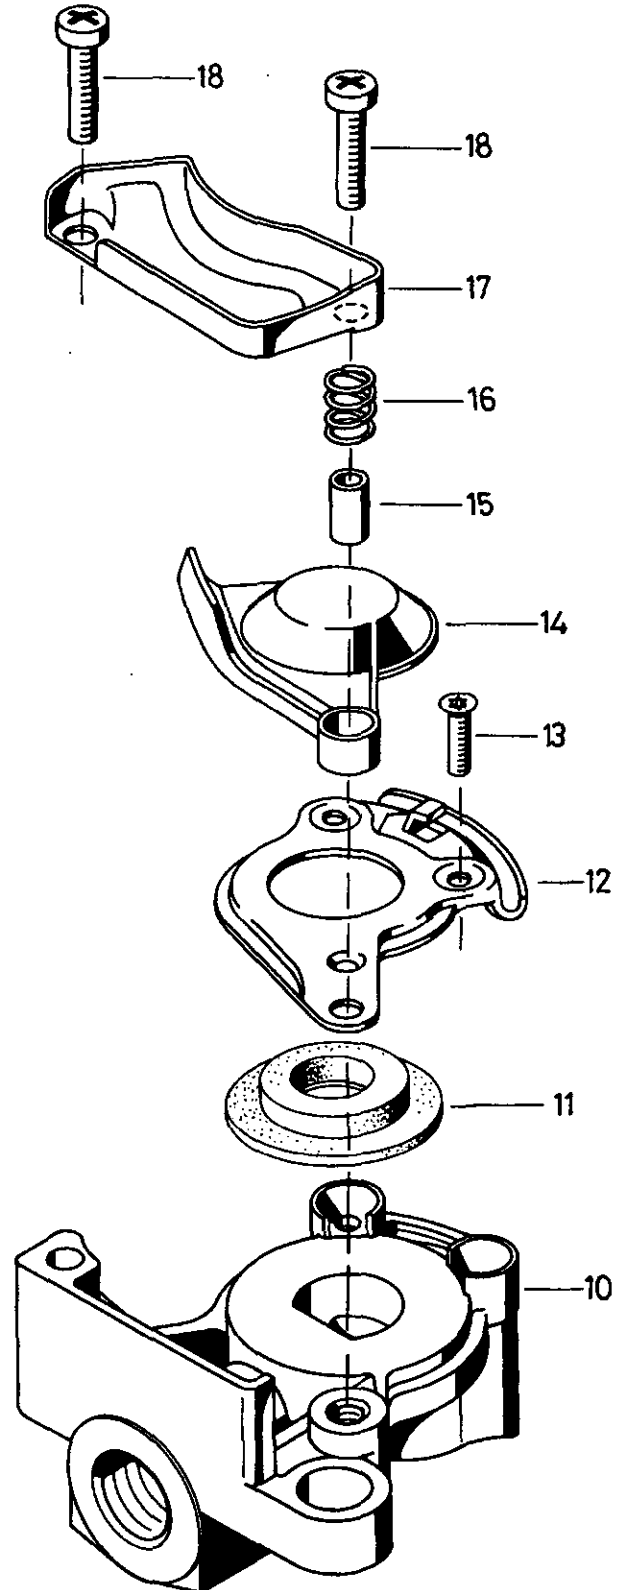

Kupplungskopf

House coupling

952 200

West 1/
RHF 1

siehe Schmiermittel- Übersicht
refer to table of Lubricants

alte Ausführung
old version

neue Ausführung
new version

WABCO

Kupplungskopf

Hose coupling

952 200

a Zu verwenden nach Bedarf.
a to be used as required as occasion demands.
(...) Teil nicht gezeichnet.
(...) Part not shown.

*** Teil ist nicht im Rep.-Satz enthalten.
Es ist gesondert zu bestellen.
*** This part is not included in the repair kit
and is to be ordered separately.

Benennung name of part	Position ref. no.	Bestellnummer part number	für alle Abwandlgn. for all variations	Stückzahl je Abwandlung quantity per variation					
				021	022	900			
KUPPLUNGSKOPF		952 200 ... 0							
Gehäuse	1	-		1					
Gehäuse	1	-			1				
Gehäuse	1	-				1			
Dichtring Ø 41,5 x 9,0	2*	897 550 020 4	1						
Dichtscheibe	3	897 102 131 4				1			
Deckel, rot	4	952 200 650 4		1					
Deckel, gelb	4	952 200 653 4			1				
Deckel, gelb	4	952 200 654 4					1		
Rohr	5	-					1		
Druckfeder	6	-					1		
Führungsstück	7	-	1						
Linsenschraube M6x25 DIN 7985-4.8-Zn	8	-					1		
Linsenschraube	9	-		2	2	1			
Neue Version									
Gehäuse	10	-	1						
Dichtring Ø 38,5 x 7,3 siehe Hinweis	11	-	a						
Dichtring Ø 41,5 x 9,0	11*	897 550 020 4	a						
Führungsstück	12	-		1					
Führungsstück	12	-				1			
Senkschraube	13	-	2						
Deckel, rot	14	952 200 651 4		1					
Deckel, gelb	14	952 200 652 4				1			
Rohr	15	-	1						
Druckfeder	16	-	1						
Führungsstück	17	-	1						
Linsenschraube	18	-	2						