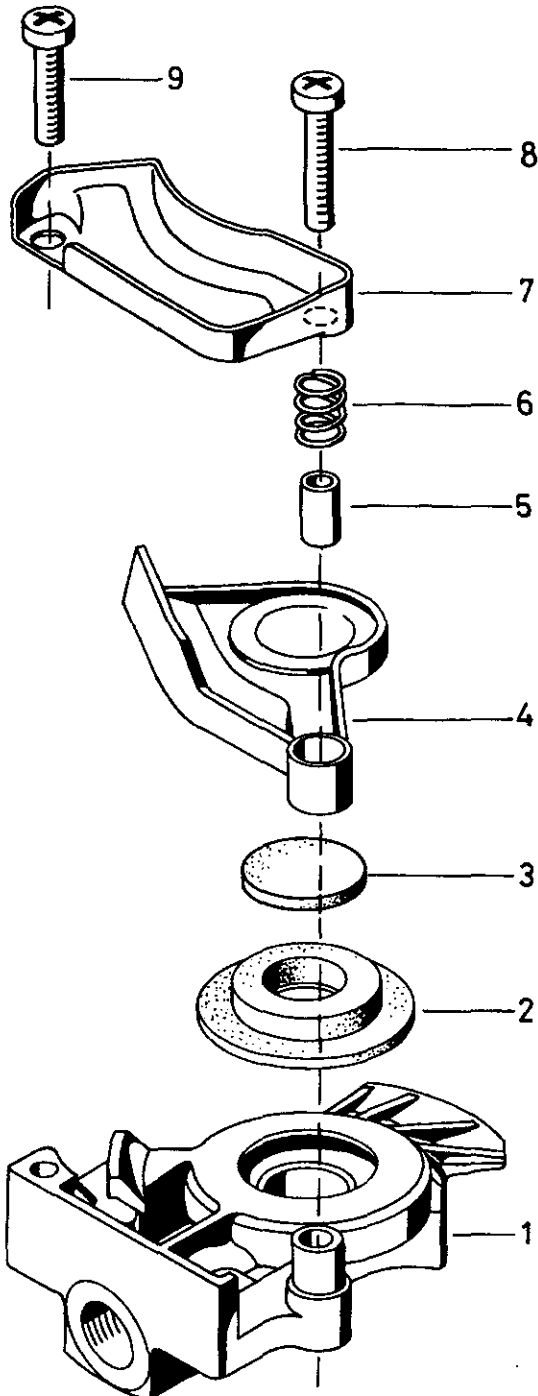

Kupplungskopf

House coupling

952 200

West 1/
RHF 1

siehe Schmiermittel- Übersicht
refer to table of Lubricants

alte Ausführung
old version

neue Ausführung
new version

WABCO

Kupplungskopf

Hose coupling

952 200

a Zu verwenden nach Bedarf.
a to be used as required as occasion demands.
(...) Teil nicht gezeichnet.
(...) Part not shown.

*** Teil ist nicht im Rep.-Satz enthalten.
Es ist gesondert zu bestellen.
*** This part is not included in the repair kit
and is to be ordered separately.

Benennung name of part	Position ref. no.	Bestellnummer part number	für alle Abwandlgn. for all variations	Stückzahl je Abwandlung quantity per variation					
				021	022	900			
KUPPLUNGSKOPF		952 200 ... 0							
Gehäuse	1	-		1					
Gehäuse	1	-			1				
Gehäuse	1	-				1			
Dichtring Ø 41,5 x 9,0	2*	897 550 020 4	1						
Dichtscheibe	3	897 102 131 4				1			
Deckel, rot	4	952 200 650 4		1					
Deckel, gelb	4	952 200 653 4			1				
Deckel, gelb	4	952 200 654 4					1		
Rohr	5	-					1		
Druckfeder	6	-					1		
Führungsstück	7	-	1						
Linsenschraube M6x25 DIN 7985-4.8-Zn	8	-					1		
Linsenschraube	9	-		2	2	1			
Neue Version									
Gehäuse	10	-	1						
Dichtring Ø 38,5 x 7,3 siehe Hinweis	11	-	a						
Dichtring Ø 41,5 x 9,0	11*	897 550 020 4	a						
Führungsstück	12	-		1					
Führungsstück	12	-				1			
Senkschraube	13	-	2						
Deckel, rot	14	952 200 651 4		1					
Deckel, gelb	14	952 200 652 4				1			
Rohr	15	-	1						
Druckfeder	16	-	1						
Führungsstück	17	-	1						
Linsenschraube	18	-	2						