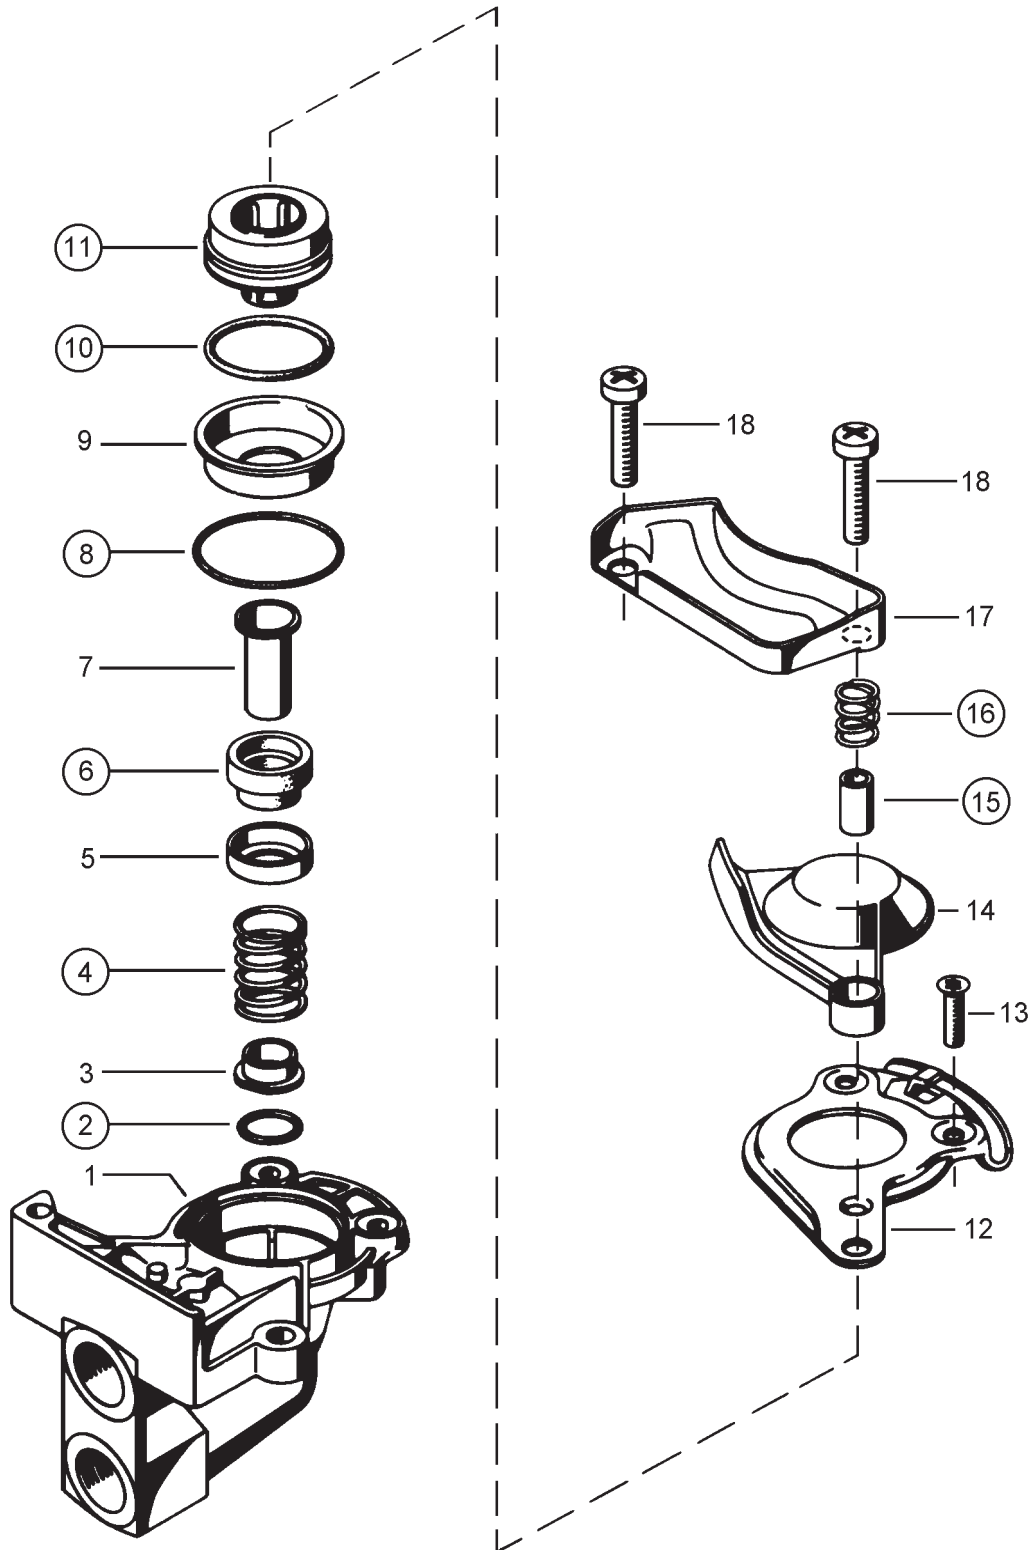

Repair kit ♦ Jeu de réparation ♦ Reparatursatz Corredo di riparazione ♦ Conjunto de reparación

952 200 000 2

for devices:
pour appareils:
für Geräte:
per apparecchi:
para aparatos:
952 200 210 0
952 200 901 0

Attention: Repair only by authorized workshop permitted!
Attention: Réparation autorisée par les distributeurs agréés WABCO uniquement!
Achtung: Reparatur nur durch autorisierte Werkstat zugelassen!
Attenzione: È permessa la riparazione solo agli adepti dell'officina autorizzata!
Atención: La reparación solo está permitida a talleres especializados.

○ = These parts are included in the repair kit
○ = Diese Teile sind im Reparatursatz enthalten
○ = Estas piezas están incluidas en el conj. de reparación

The right of amendment is reserved © copyright: WABCO
No part of this publication may be reproduced without our prior permission.
Sous toute réserve de modifications © copyright: WABCO
Toute reproduction interdite sans autorisation préalable.
Änderungen bleiben vorbehalten © Copyright: WABCO
Nachdruck - auch auszugsweise - nur mit unserer Genehmigung.
Con riserva di eventuali modifiche © copyright: WABCO
Questa pubblicazione non può essere riprodotta, senza la nostra.
Reservado el derecho de modificación © copyright: WABCO
Ninguna parte de esta publicación puede reproducirse sin el consentimiento previo.

WABCO Vehicle Control Systems
An American Standard Company

826 101 030 3 Edition 03. 2004