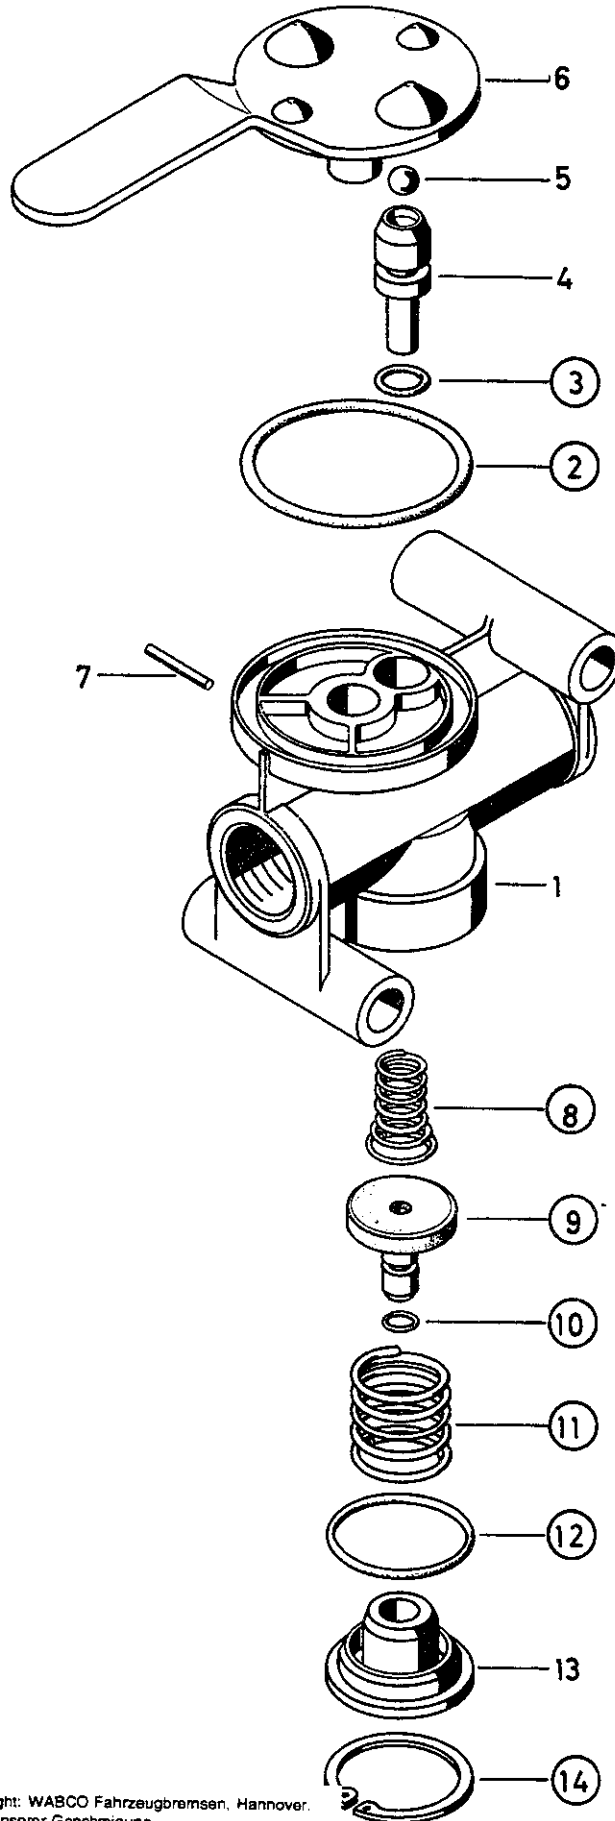

# Reparatursatz · Jeu de réparation Repair kit · Corredo di riparazione

952 002 000 2

- = Les pièces sont dans la pochette
- = Particolare contenuto nel corredo

für Geräte:  
for devices:  
pour appareils:  
per apparecchi:  
952 002 000 0

- = Diese Teile sind im Reparatursatz enthalten
- = These parts are included in the repair kit

Änderungen bleiben vorbehalten © Copyright: WABCO Fahrzeugbremsen, Hannover.  
Nachdruck - auch auszugsweise - nur mit unserer Genehmigung.  
The right of amendment is reserved © copyright: WABCO Fahrzeugbremsen, Hannover.  
No part of this publication may be reproduced without our prior permission.  
Sous toute réserve de modifications © copyright: WABCO Fahrzeugbremsen, Hannover.  
Toute reproduction interdite sans autorisation préalable.  
Con riserva di eventuali modifiche © copyright: WABCO Fahrzeugbremsen, Hannover.  
Questa pubblicazione non può essere riprodotta, senza la nostra.