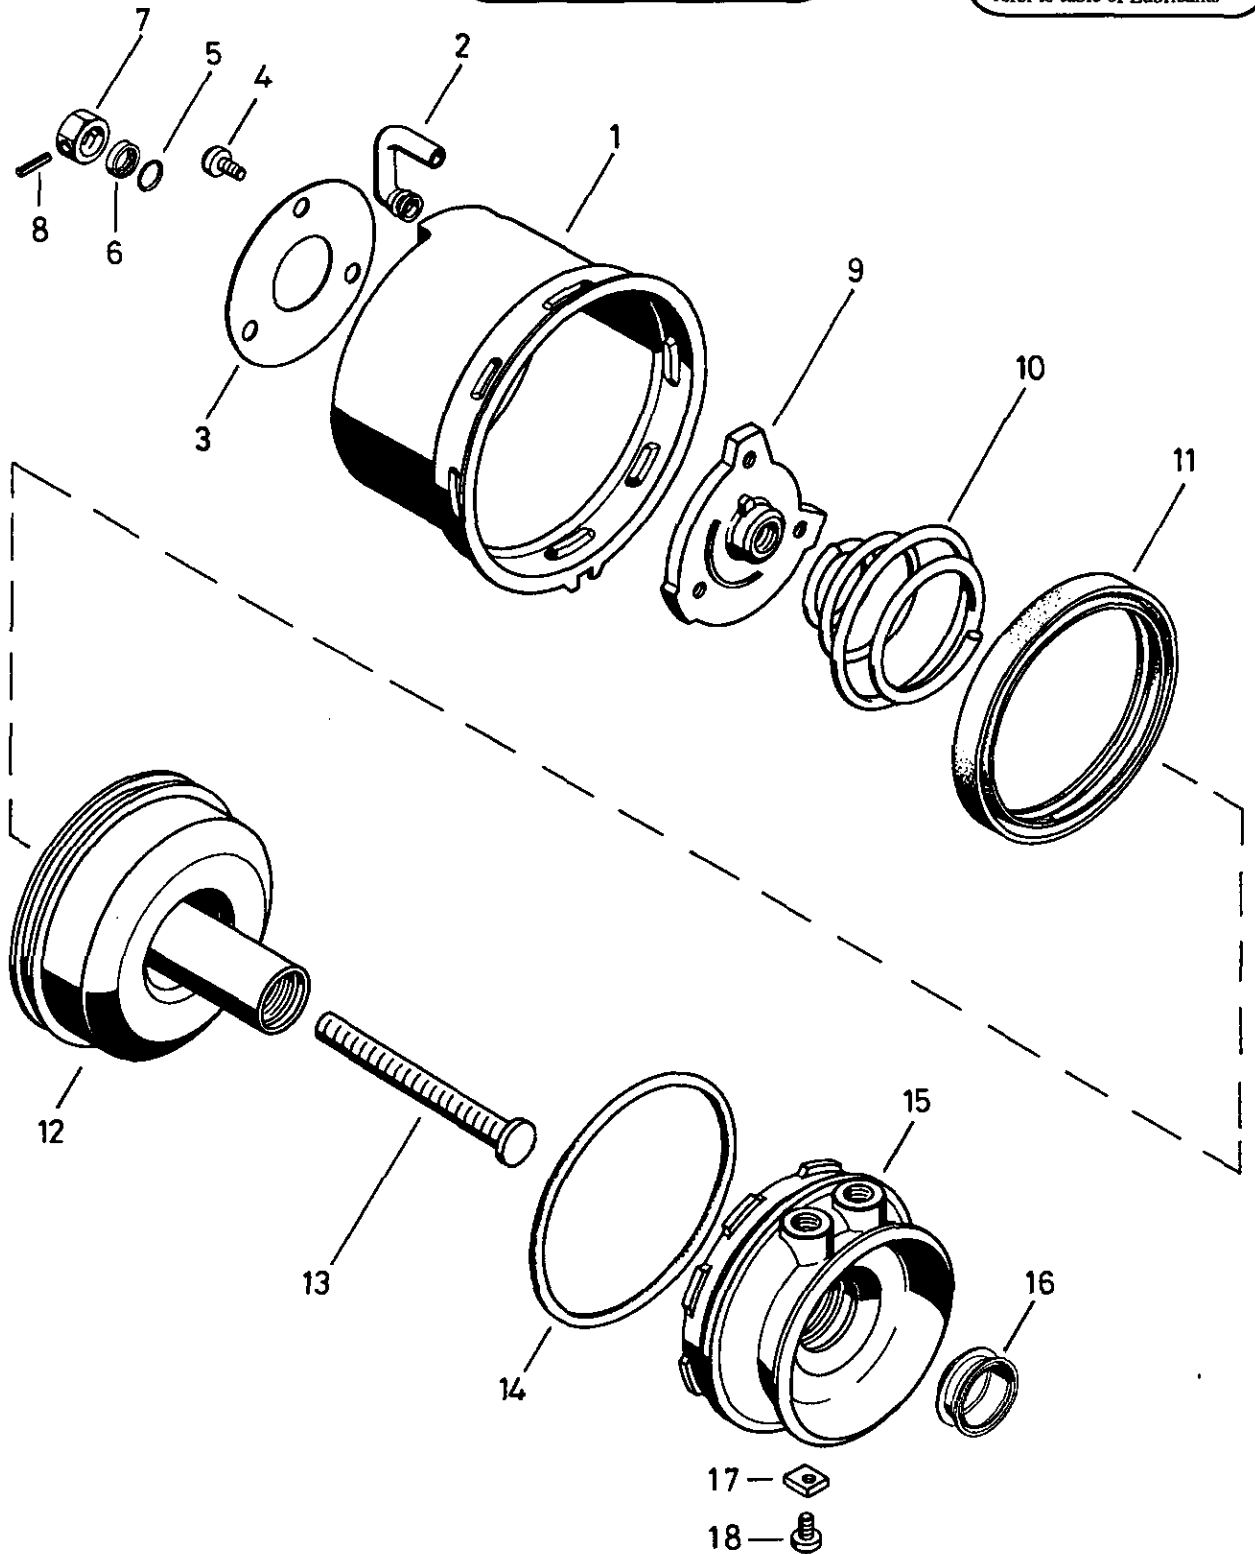

# Federspeicherzylinder

Spring brake cylinder

925 420

Attention: Sping load  
Vorsicht: Federvorspannung  
Attention: Ressort comprime  
Attenzione: Molla compressa

© Copyright: WABCO Westinghouse Fahrzeugbremsen Hannover.  
Nachdruck - auch auszugsweise - nur mit unserer Genehmigung.  
© copyright: WABCO Westinghouse Fahrzeugbremsen Hannover.  
No part of this publication may be reproduced without our prior permission.

Benennung name of part	Position ref. no.	Bestellnummer part number	für alle Abwandlgn. for all variations	Stückzahl je Abwandlung quantity per variation						Reparaturatz repair kit
FEDERSPEICHERZYLINDER		925 420 ... 1		985						
Reparaturatz		925 420 001 2		x						001
Zylinder	1	425 456 010 4		1						
Schlauchstutzen	2*	893 129 369 4		1						1
Schild	3	-		1						
Linsenschraube M 6 x 11	4	-		3						
O-Ring 15,0 x 2,0	5*	897 770 250 4		1						1
Druckring	6	893 030 170 4		1						1
Sechskantmutter M 16 x 1,5 DIN 934-8-Zn	7	-		1						
Spannstift 5 x 22 DIN 7344	8	-		1						
Federteller	9	425 446 250 4		1						
Druckfeder	10	896 515 578 4		1						
Nutring	11*	897 161 479 4		1						1
Kolben	12	-		1						
Schraube	13	-		1						
O-Ring 155,0 x 4,5	14*	897 771 530 4		1						1
Flansch	15	925 420 603 4		1						
Führungsring	16*	897 551 580 4		1						1
Blech	17	425 430 052 4		1						
Linsenschraube CM 6 x 12 DIN 7500	18	-		1						