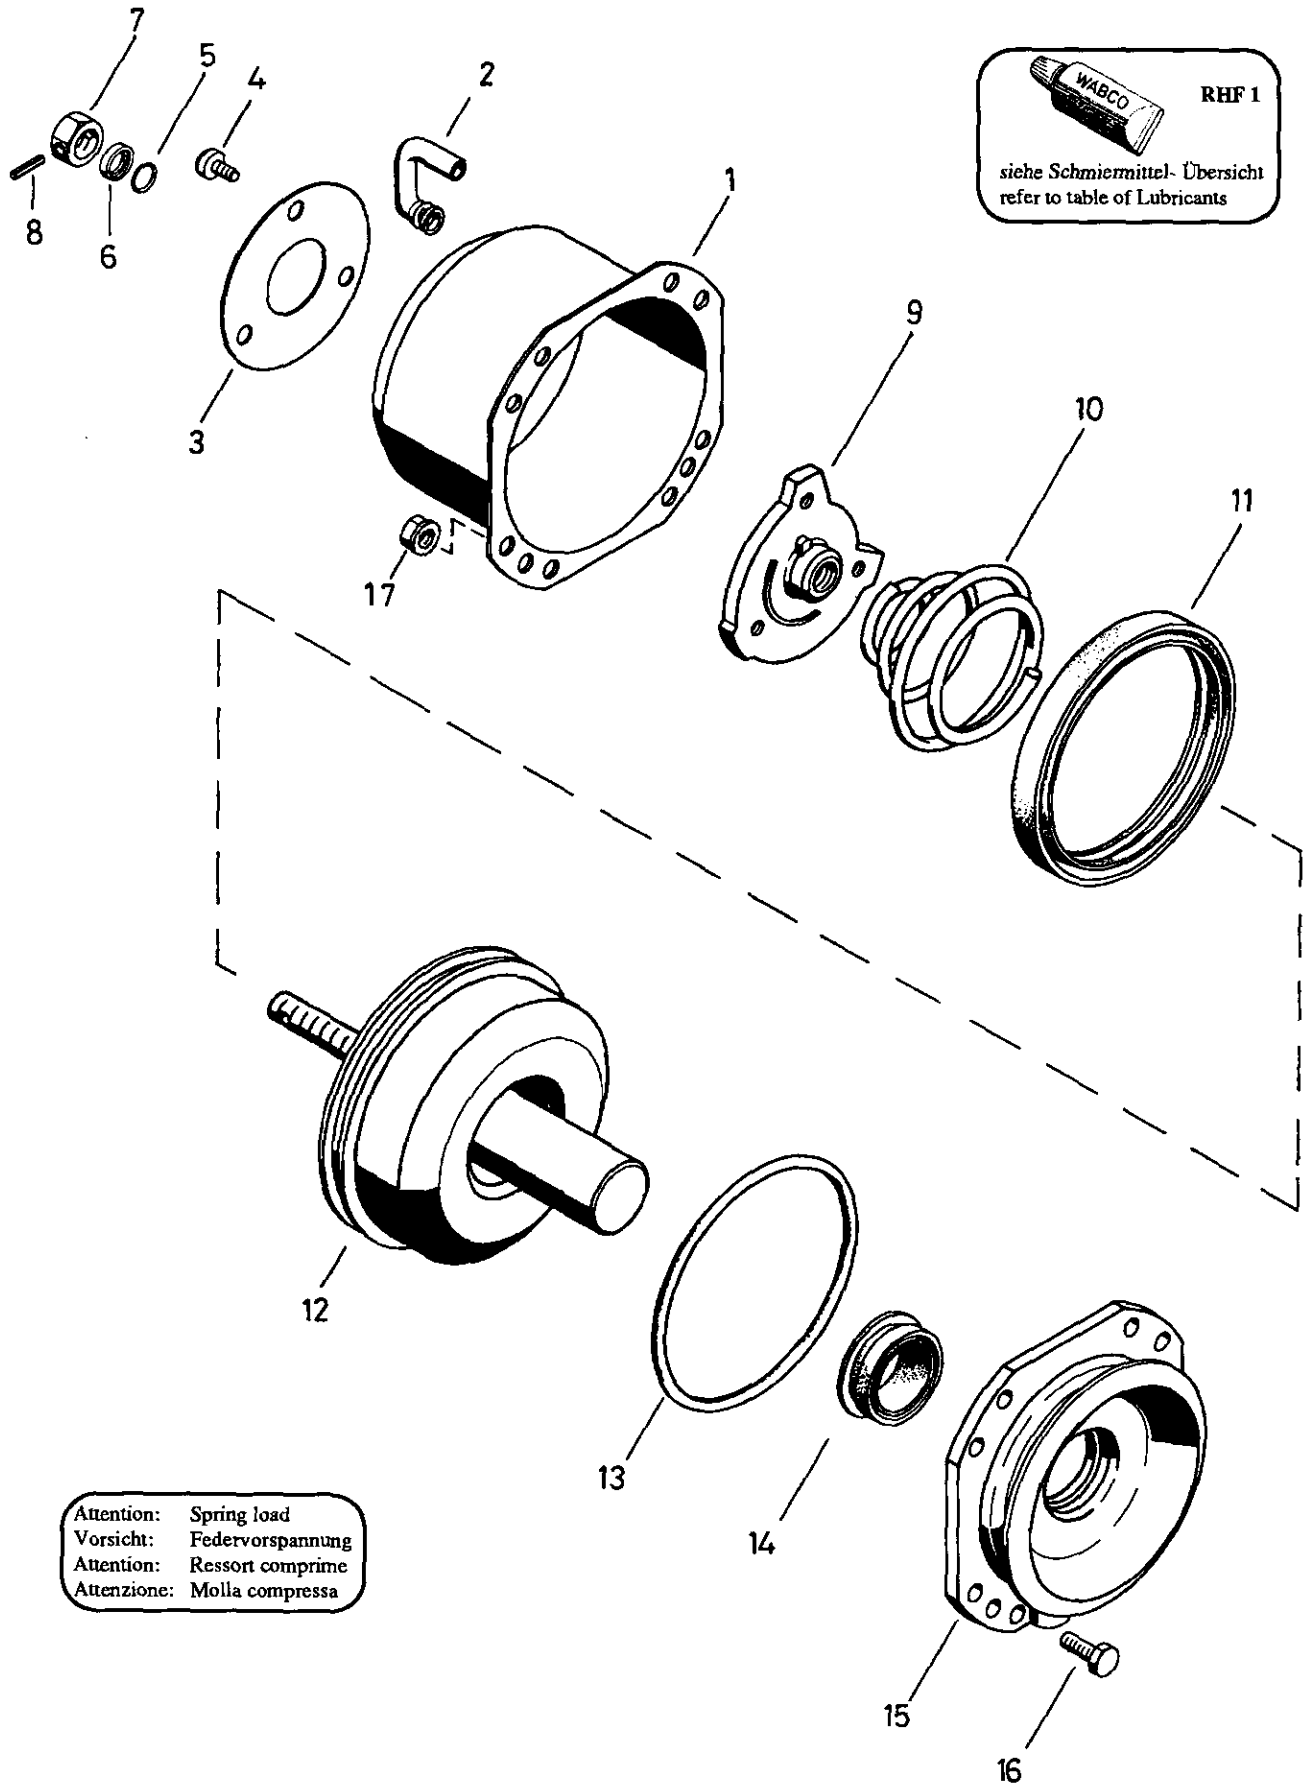

Federspeicherzylinder

Spring brake cylinder

925 431

Attention: Spring load
 Vorsicht: Federvorspannung
 Attention: Ressort comprime
 Attenzione: Molla compressa

© Copyright: WABCO Westinghouse Fahrzeugbremsen Hannover.
 Nachdruck - auch auszugsweise - nur mit unserer Genehmigung.
 © Copyright: WABCO Westinghouse Fahrzeugbremsen Hannover.
 No part of this publication may be reproduced without our prior permission.

WABCO

C 19

925 431 939 3

Ausgabe 01.91
 L5 431 39 A

Federspeicherzylinder

Spring brake cylinder

925 431

a Zu verwenden nach Bedarf.
a to be used as required as occasion demands.
(...) Teil nicht gezeichnet.
(...) Part not shown.

Benennung name of part	Position ref. no.	Bestellnummer part number	für alle Abwandlgn. for all variations	Stückzahl je Abwandlung quantity per variation						Reparatursatz repair kit
FEDERSPEICHERZYLINDER		925 431 ... 1		990						
Reparatursatz		925 430 001 2		x						001
Zylinder	1	925 431 010 4		1						
Schlauchstutzen	2*	893 129 369 4		1						1
Schild	3	-		1						
Linsenschraube M6 x 11	4	-		3						
O-Ring 15,0 x 2,0	5*	897 770 250 4		1						1
Druckring	6	893 030 170 4		1						1
Sechskantmutter M16 x 1,5 DIN 934-8-Zn	7	-		1						
Spannstift 5 x 22 DIN 7344-phos.	8	-		1						
Federteller	9	425 430 250 4		1						
Tonnenfeder	10	896 080 146 4		1						
Nutring	11*	897 161 479 4		1						1
Kolben	12	-		1						
O-Ring 155,0 x 4,0	13*	897 782 660 4		1						1
Führungsring	14*	897 551 580 4		1						1
Flansch	15	925 431 600 4		1						
Sechskantschraube M8 x 20 DIN 933-8.8-Zn	16	-		8						
Sechskantmutter M8 DIN 6923-8-Zn	17	-		8						