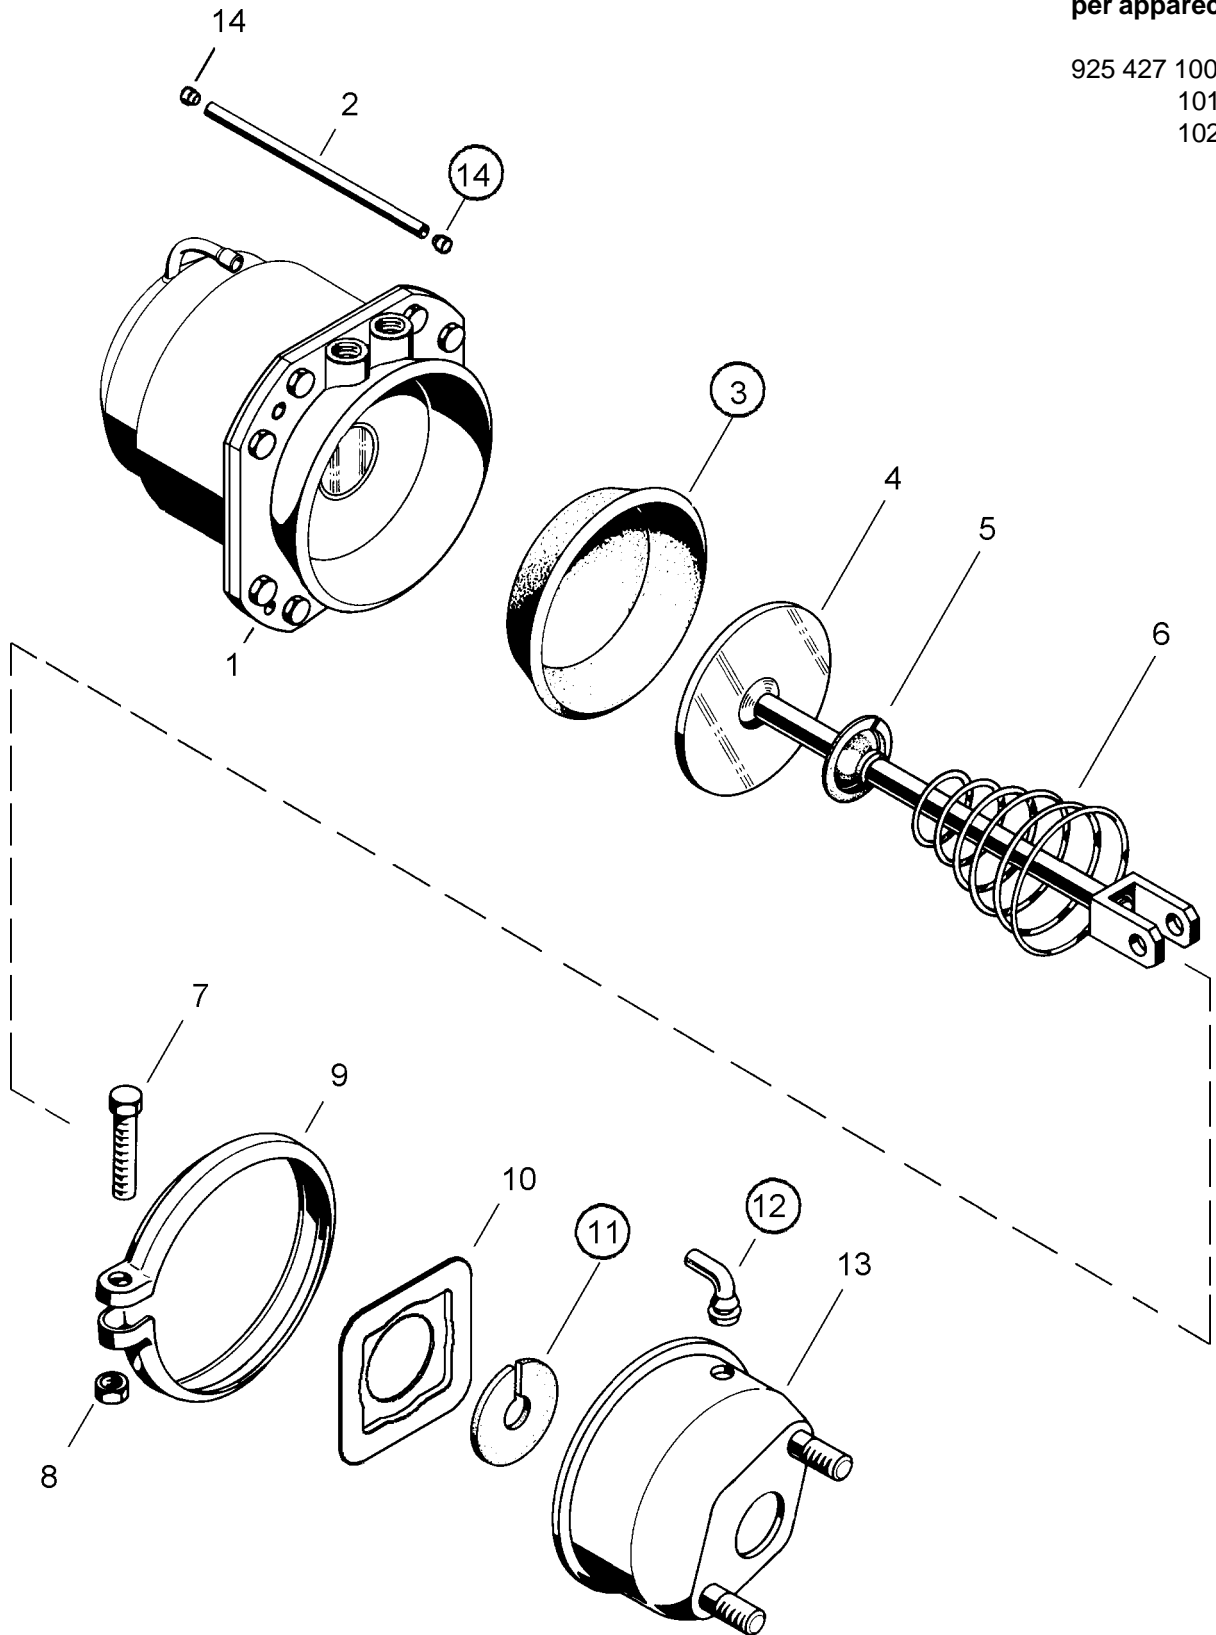

Reparatursatz ♦ Jeu de réparation Repair kit ♦ Corredo di riparazione

925 427 001 2

für Geräte:
for devices:
pour appareils:
per apparecchi:

925 427 100 0
101
102

○ = Les pièces sont dans la pochette
○ = Particolare contenuto nel corredo

Achtung: Reparatur nur durch autorisierte Werkstatt zugelassen!
Attention: Repair only by authorized workshop permitted!
Attenzione: Riparazione solo agli atelier autorizzati!

WARNING

○ = Diese Teile sind im Reparatursatz enthalten
○ = These parts are included in the repair kit

Änderungen bleiben vorbehalten © Copyright: WABCO Fahrzeugbremsen, Hannover.
Nachdruck - auch auszugsweise - nur mit unserer Genehmigung.
The right of amendment is reserved © copyright: WABCO Fahrzeugbremsen, Hannover.
No part of this publication may be reproduced without our prior permission.
Sous toute réserve de modifications © copyright: WABCO Fahrzeugbremsen, Hannover.
Toute reproduction interdite sans autorisation préalable.
Con riserva di eventuali modifiche © copyright: WABCO Fahrzeugbremsen, Hannover.
Questa pubblicazione non può essere riprodotta, senza la nostra.

WABCO

826 100 959 3 Edition 02.00