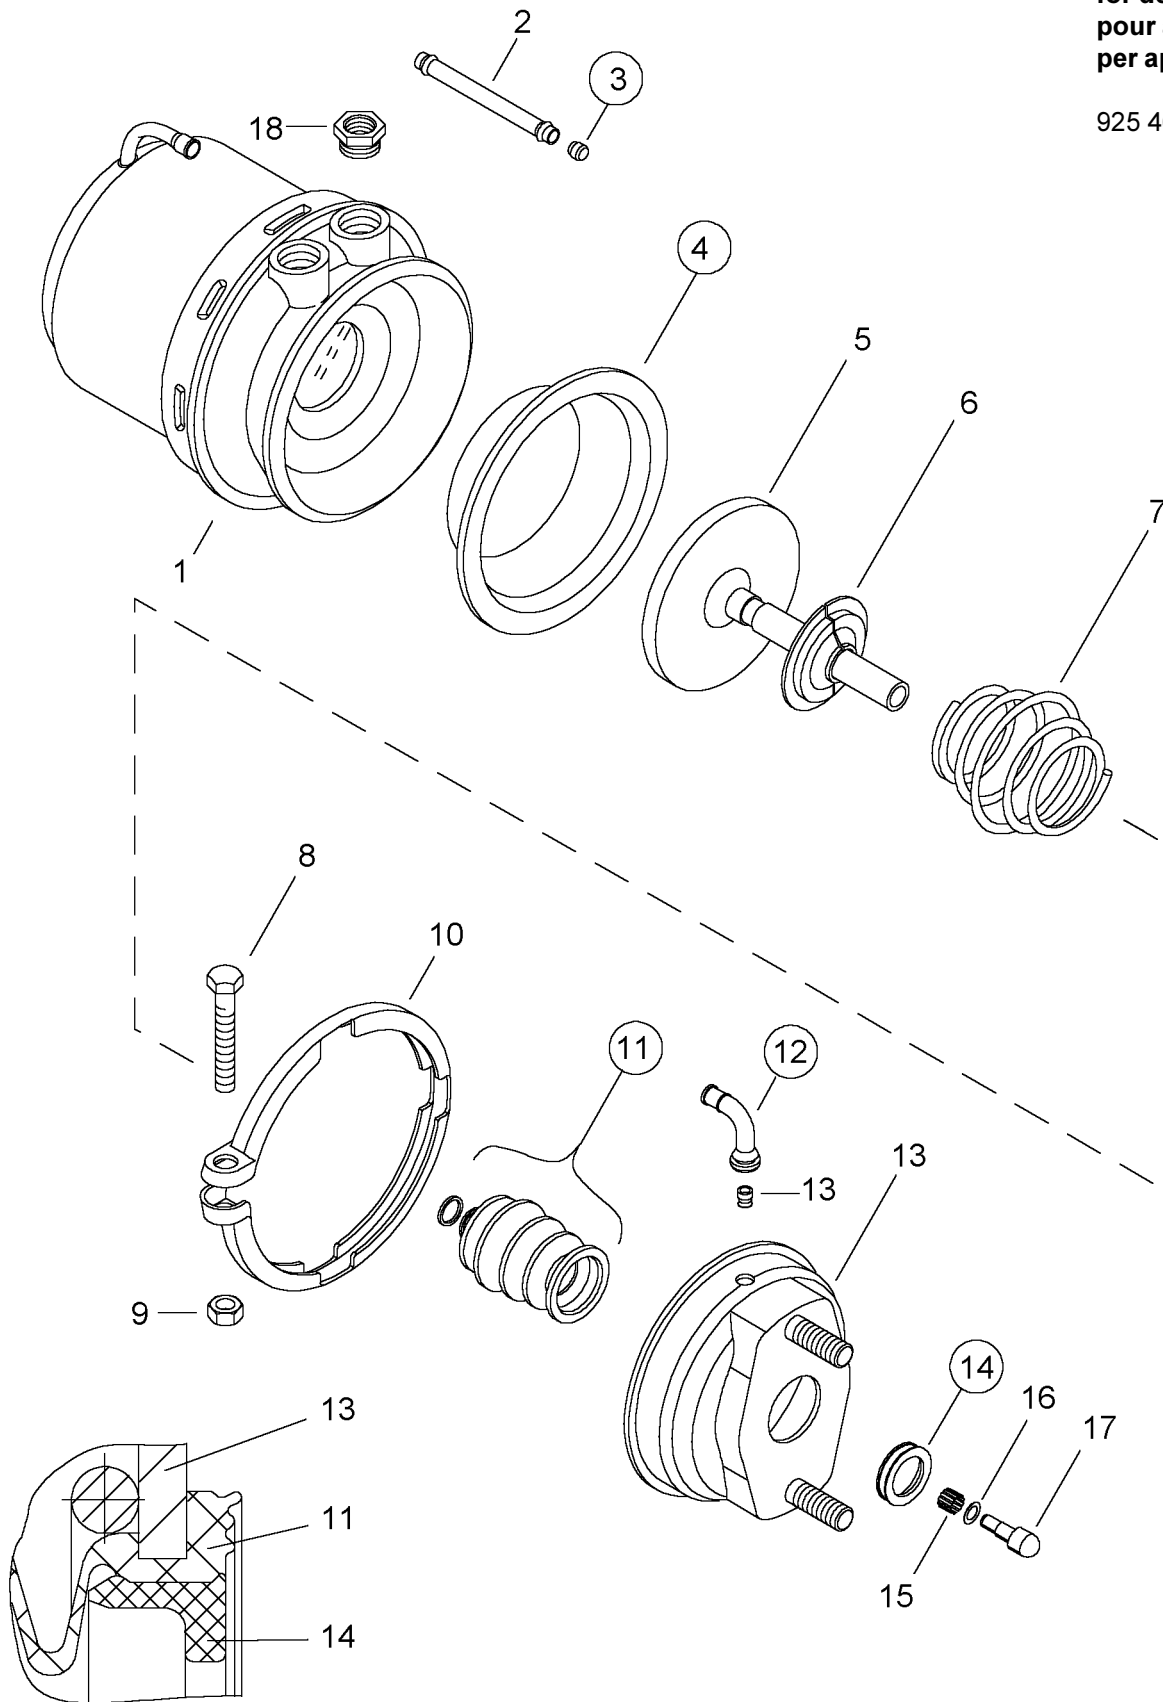

Reparatursatz ♦ Jeu de réparation Repair kit ♦ Corredo di riparazione

925 468 002 2

für Geräte:
for devices:
pour appareils:
per apparecchi:

925 468 252 0

○ = Les pièces sont dans la pochette
○ = Particolare contenuto nel corredo

Achtung: Reparatur nur durch autorisierte Werkstat zugelassen!
Attention: Repair only by authorized workshop permitted!
Attenzione: Riparazione solo agli adetti dell'officina autorizzata!

WARNING

○ = Diese Teile sind im Reparatursatz enthalten
○ = These parts are included in the repair kit

Änderungen bleiben vorbehalten © Copyright: WABCO Fahrzeugbremsen, Hannover.
Nachdruck - auch auszugsweise - nur mit unserer Genehmigung.
The right of amendment is reserved © copyright: WABCO Fahrzeugbremsen, Hannover.
No part of this publication may be reproduced without our prior permission.
Sous toute réserve de modifications © copyright: WABCO Fahrzeugbremsen, Hannover.
Toute reproduction interdite sans autorisation préalable.
Con riserva di eventuali modifiche © copyright: WABCO Fahrzeugbremsen, Hannover.
Questa pubblicazione non può essere riprodotta, senza la nostra.

WABCO

826 100 941 3 Edition 05.00