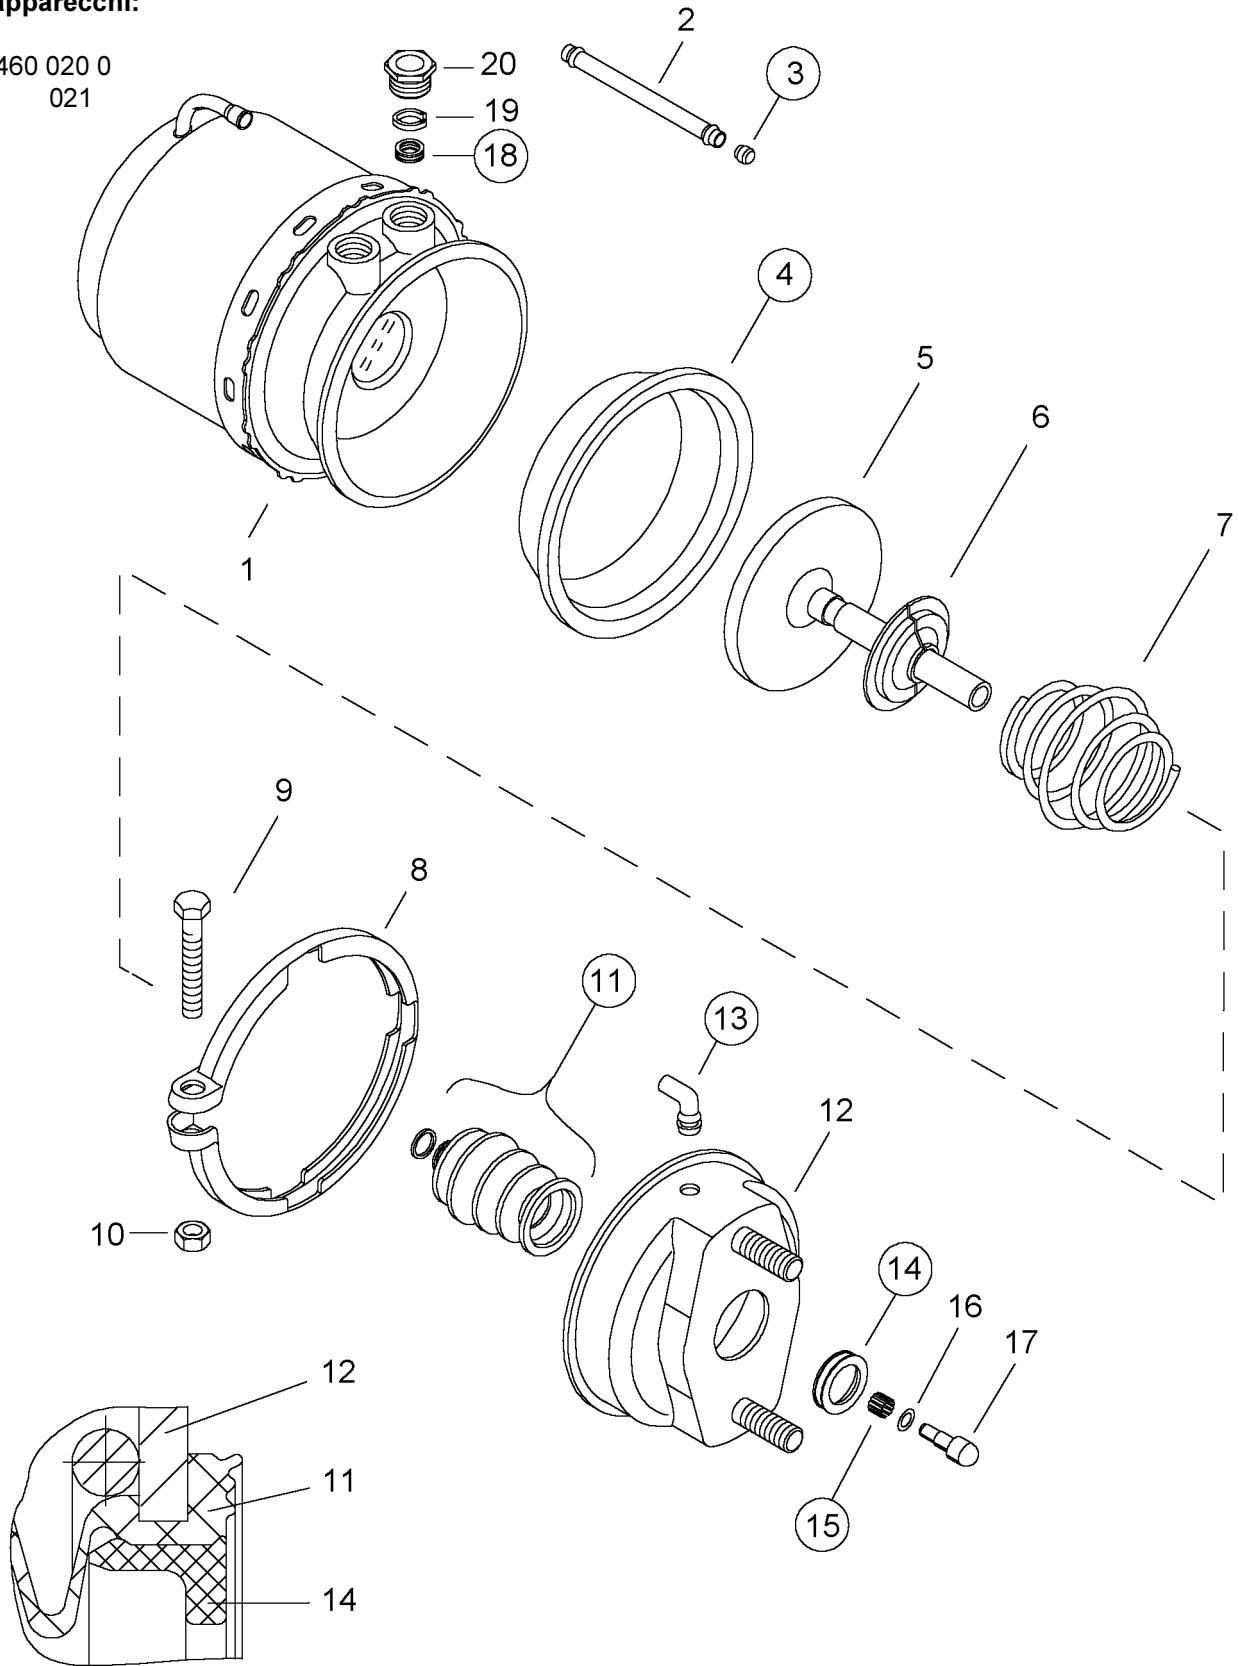

Reparatursatz ♦ Jeu de réparation Repair kit ♦ Corredo di riparazione

925 460 002 2

für Geräte:
for devices:
pour appareils:
per apparecchi:

925 460 020 0
021

○ = Les pièces sont dans la pochette
○ = Particolare contenuto nel corredo

Achtung: Reparatur nur durch autorisierte Werkstätten zugelassen!
Attention: Repair only by authorized workshop permitted!
Attention: Réparation seulement permise par les ateliers autorisés!
Attenzione: È permessa la riparazione solo agli adetti dell'officina autorizzata!

WARNING

○ = Diese Teile sind im Reparatursatz enthalten
○ = These parts are included in the repair kit

Änderungen bleiben vorbehalten © Copyright: WABCO Fahrzeugbremsen, Hannover.
Nachdruck - auch auszugsweise - nur mit unserer Genehmigung.
The right of amendment is reserved © copyright: WABCO Fahrzeugbremsen, Hannover.
No part of this publication may be reproduced without our prior permission.
Sous toute réserve de modifications © copyright: WABCO Fahrzeugbremsen, Hannover.
Toute reproduction interdite sans autorisation préalable.
Con riserva di eventuali modifiche © copyright: WABCO Fahrzeugbremsen, Hannover.
Questa pubblicazione non può essere riprodotta, senza la nostra.

WABCO

826 100 927 3 Edition 05.00