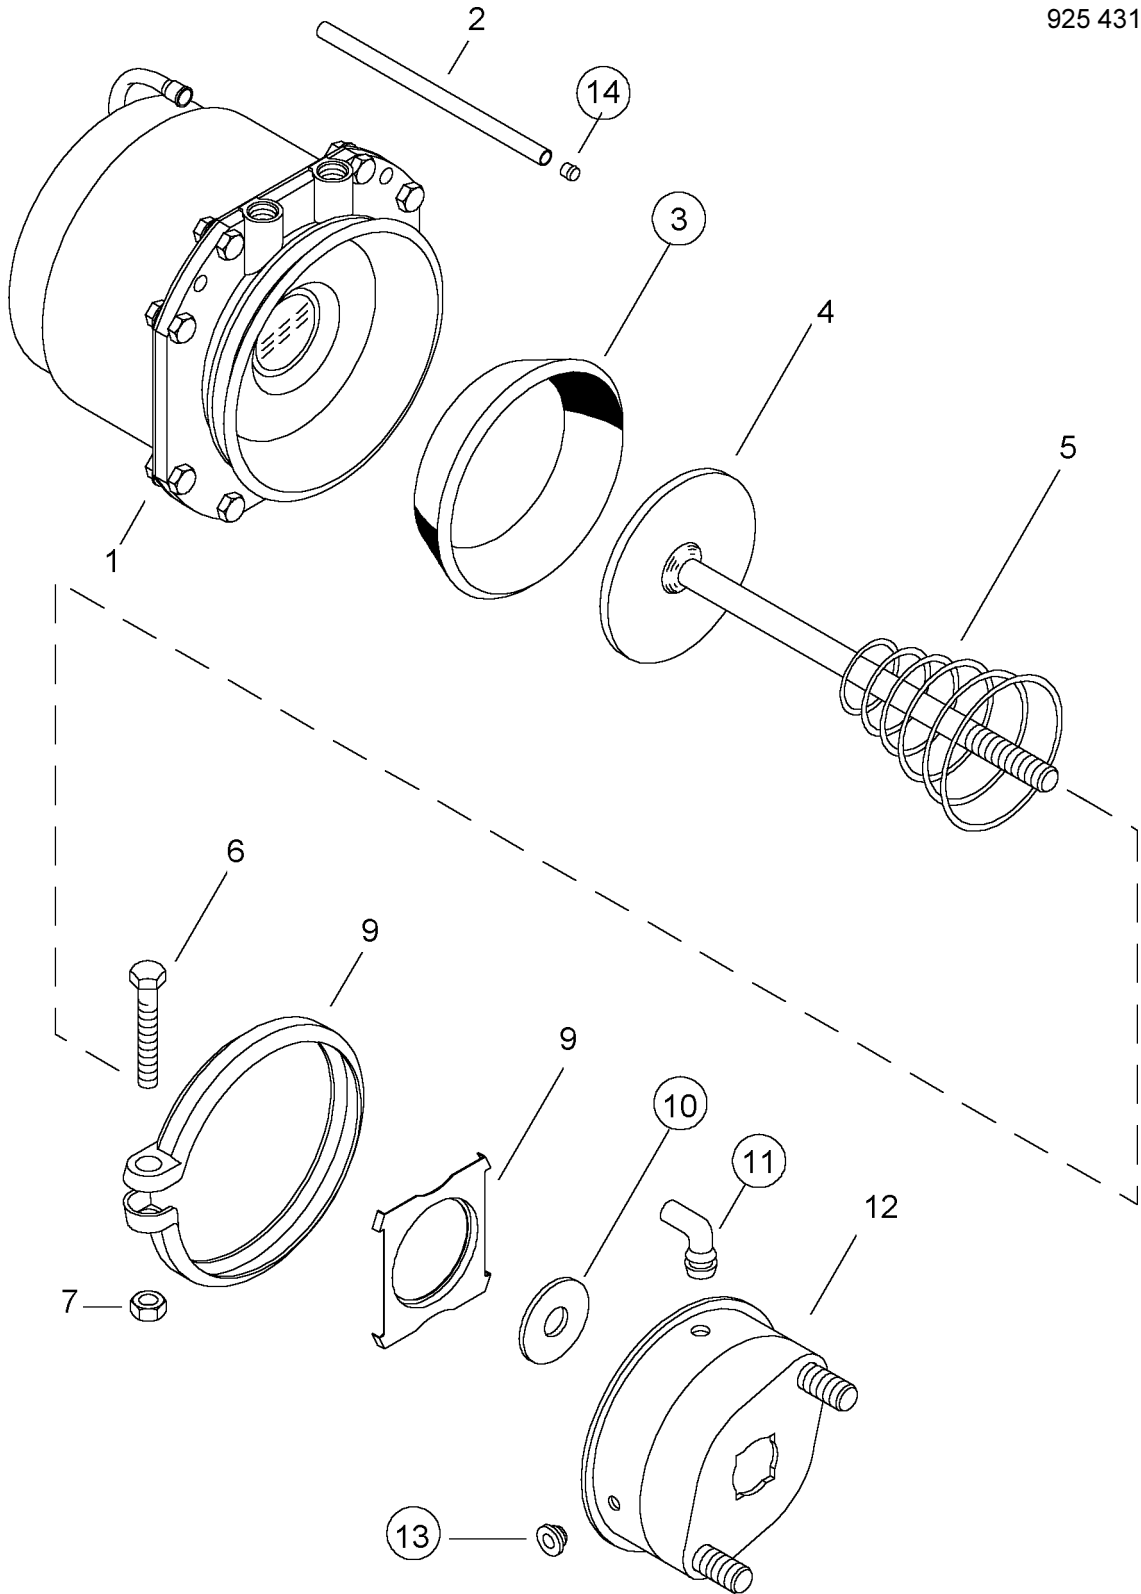

Reparatursatz ♦ Jeu de réparation Repair kit ♦ Corredo di riparazione

925 431 006 2

für Geräte:
for devices:
pour appareils:
per apparecchi:

925 431 070 0
071
072
073
074

○ = Les pièces sont dans la pochette
○ = Particolare contenuto nel corredo

Achtung: Reparatur nur durch autorisierte Werkstat zugelassen!
Attention: Repair only by authorized workshop permitted!
Attenzione: Riparazione soltanto per gli adetti dell'officina autorizzata!

WARNING

○ = Diese Teile sind im Reparatursatz enthalten
○ = These parts are included in the repair kit

Änderungen bleiben vorbehalten © Copyright: WABCO Fahrzeugbremsen, Hannover.
Nachdruck - auch auszugsweise - nur mit unserer Genehmigung.
The right of amendment is reserved © copyright: WABCO Fahrzeugbremsen, Hannover.
No part of this publication may be reproduced without our prior permission.
Sous toute réserve de modifications © copyright: WABCO Fahrzeugbremsen, Hannover.
Toute reproduction interdite sans autorisation préalable.
Con riserva di eventuali modifiche © copyright: WABCO Fahrzeugbremsen, Hannover.
Questa pubblicazione non può essere riprodotta, senza la nostra.

WABCO

826 100 925 3 Edition 04.99