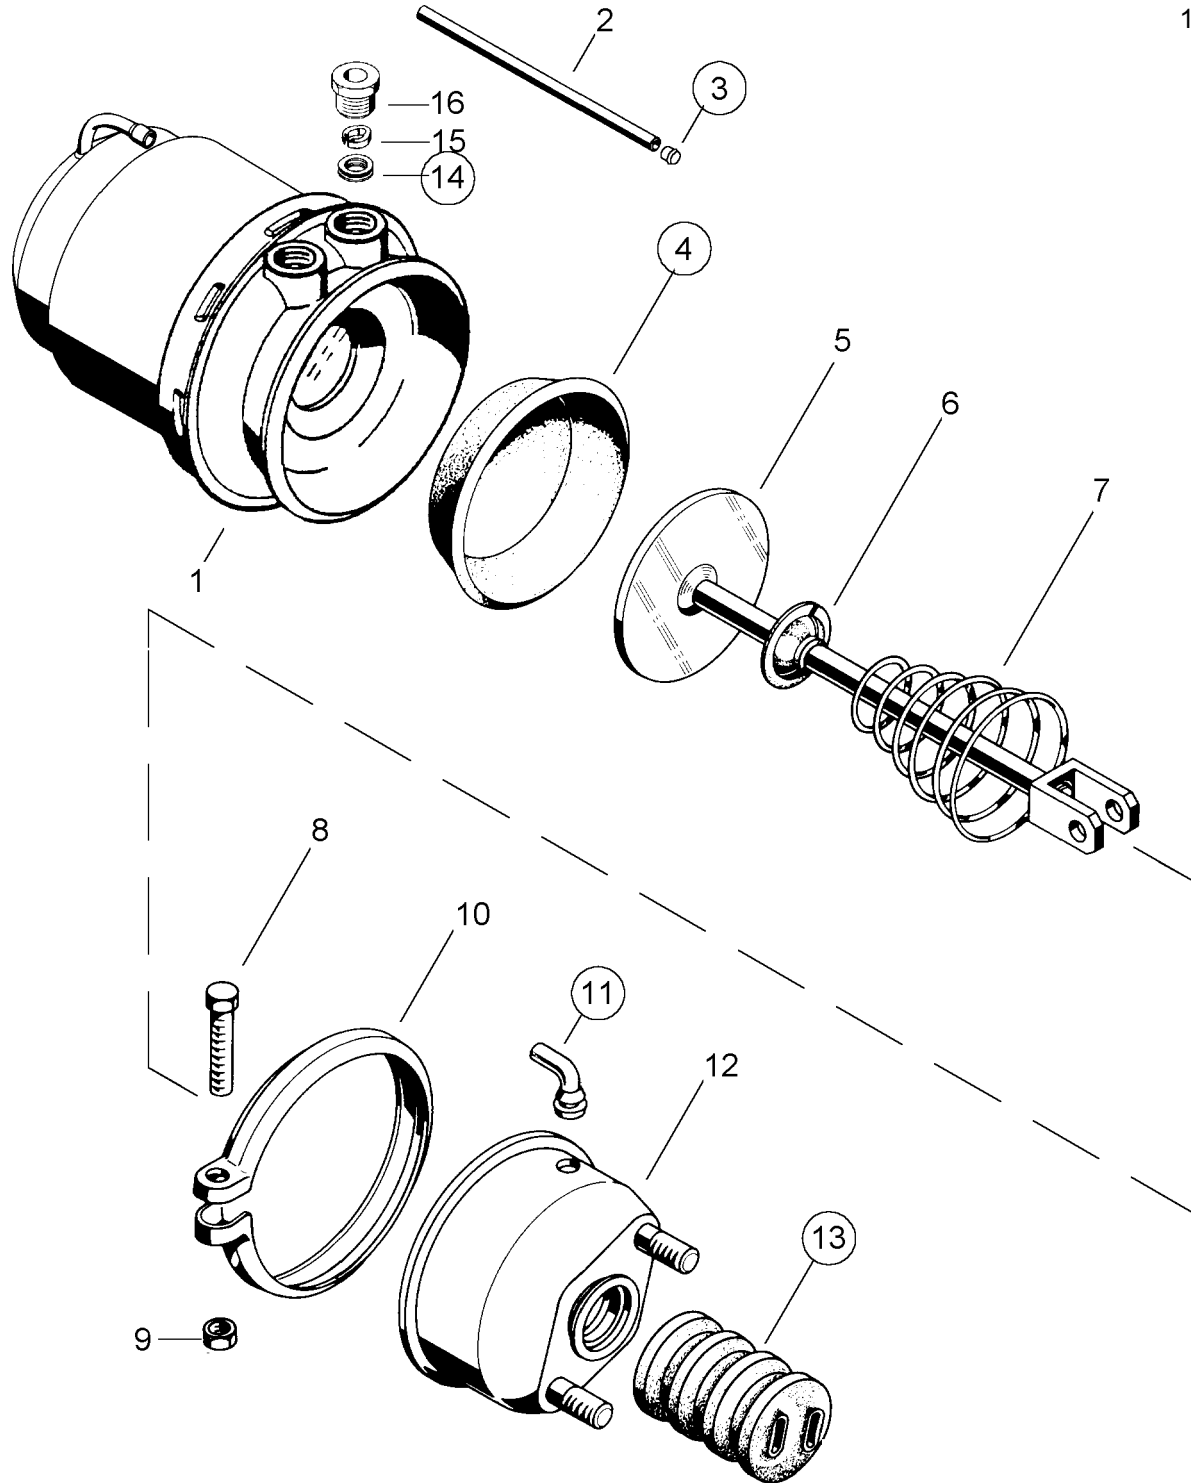

Reparatursatz ♦ Jeu de réparation Repair kit ♦ Corredo di riparazione

925 424 001 2

für Geräte:
for devices:
pour appareils:
per apparecchi:

925 424 040 0
103

○ = Les pièces sont dans la pochette
○ = Particolare contenuto nel corredo

Achtung: Reparatur nur durch autorisierte Werkstatt zugelassen!
Attention: Repair only by authorized workshop permitted!
Attenzione: Riparazione soltanto per gli atelier autorizzati!
Attenzione: È permessa la riparazione solo agli adetti dell'officina autorizzata!

WARNING

○ = Diese Teile sind im Reparatursatz enthalten
○ = These parts are included in the repair kit

Änderungen bleiben vorbehalten © Copyright: WABCO Fahrzeugbremsen, Hannover.
Nachdruck - auch auszugsweise - nur mit unserer Genehmigung.
The right of amendment is reserved © copyright: WABCO Fahrzeugbremsen, Hannover.
No part of this publication may be reproduced without our prior permission.
Sous toute réserve de modifications © copyright: WABCO Fahrzeugbremsen, Hannover.
Toute reproduction interdite sans autorisation préalable.
Con riserva di eventuali modifiche © copyright: WABCO Fahrzeugbremsen, Hannover.
Questa pubblicazione non può essere riprodotta, senza la nostra.

WABCO

826 100 895 3 Edition 08.98