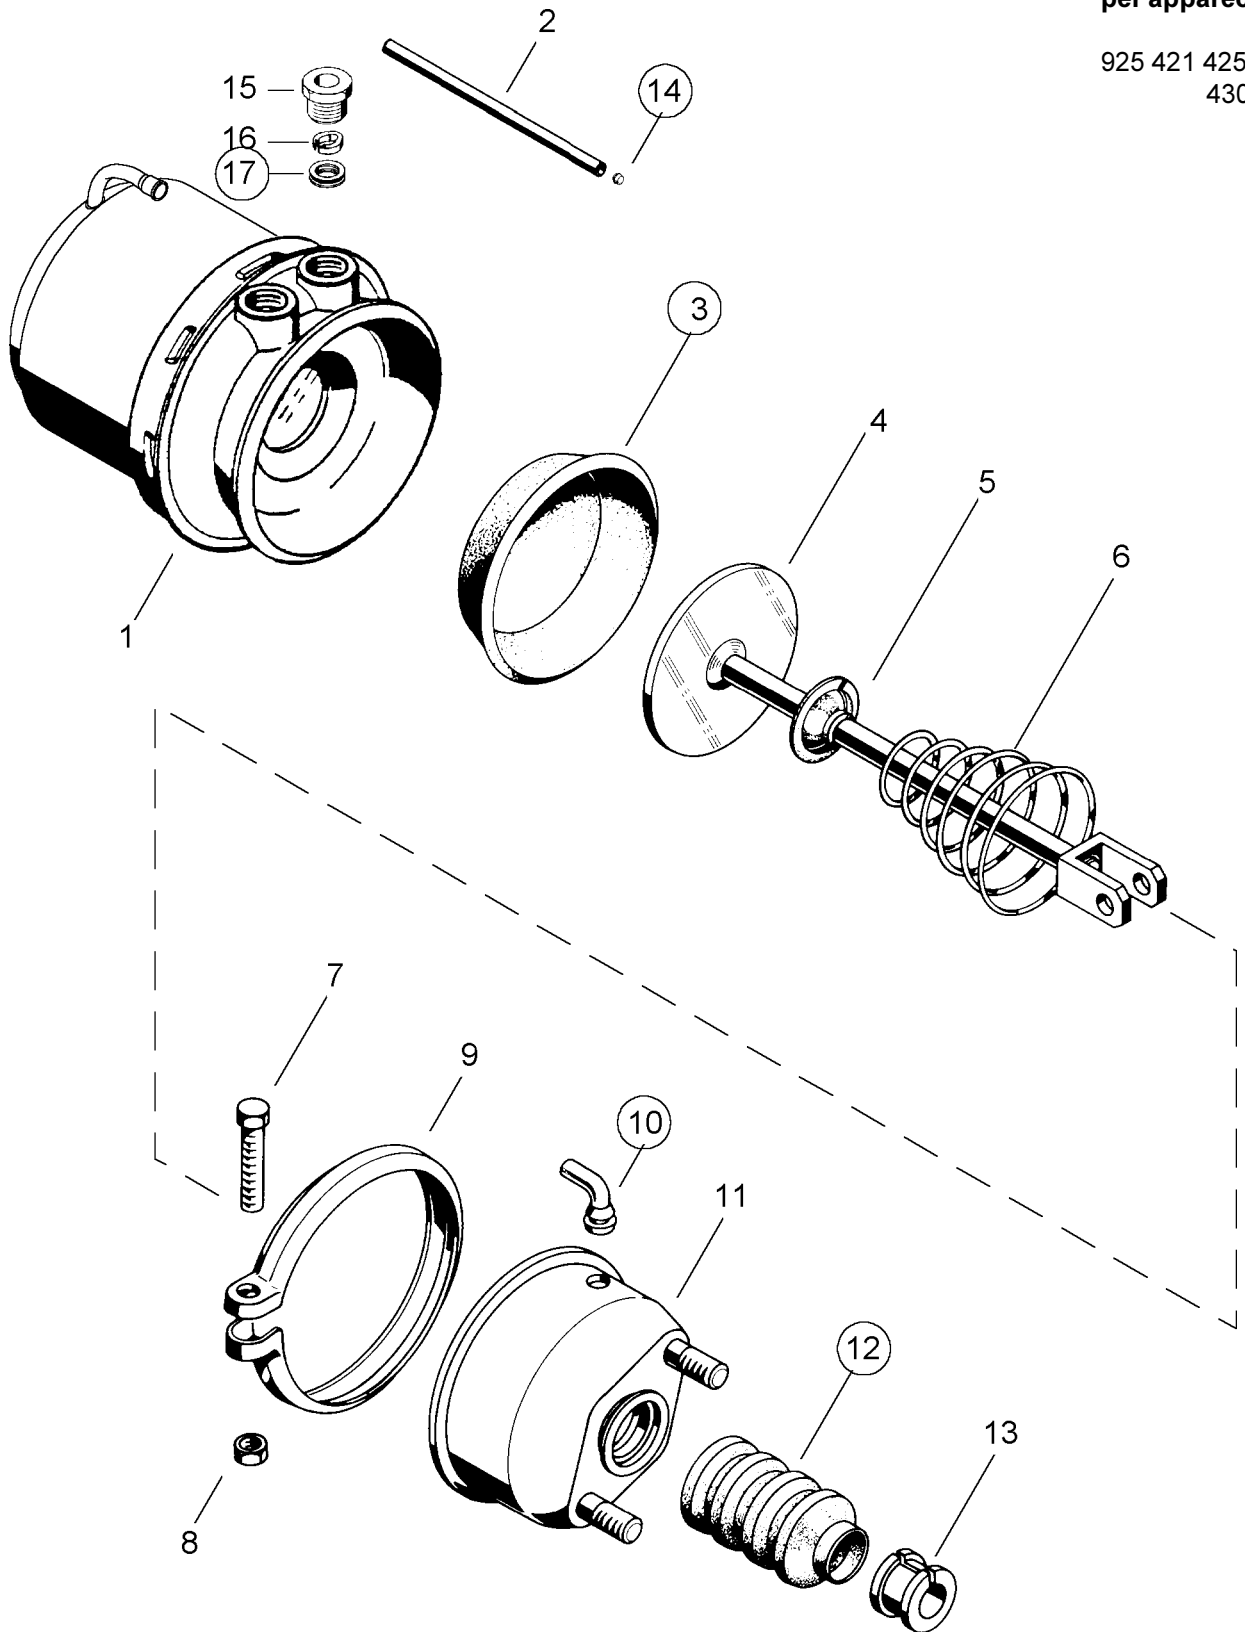

Reparatursatz ♦ Jeu de réparation Repair kit ♦ Corredo di riparazione

925 421 004 2

für Geräte:
for devices:
pour appareils:
per apparecchi:

925 421 425 0
430

○ = Les pièces sont dans la pochette
○ = Particolare contenuto nel corredo

Achtung: Reparatur nur durch autorisierte Werkstat zugelassen!
Attention: Repair only by authorized workshop permitted!
Attenzione: Riparazione soltanto per gli atelier autorizzati!

WARNING

○ = Diese Teile sind im Reparatursatz enthalten
○ = These parts are included in the repair kit

Änderungen bleiben vorbehalten © Copyright: WABCO Fahrzeugbremsen, Hannover.
Nachdruck - auch auszugsweise - nur mit unserer Genehmigung.
The right of amendment is reserved © copyright: WABCO Fahrzeugbremsen, Hannover.
No part of this publication may be reproduced without our prior permission.
Sous toute réserve de modifications © copyright: WABCO Fahrzeugbremsen, Hannover.
Toute reproduction interdite sans autorisation préalable.
Con riserva di eventuali modifiche © copyright: WABCO Fahrzeugbremsen, Hannover.
Questa pubblicazione non può essere riprodotta, senza la nostra.

WABCO

826 100 889 3 Edition 06.98