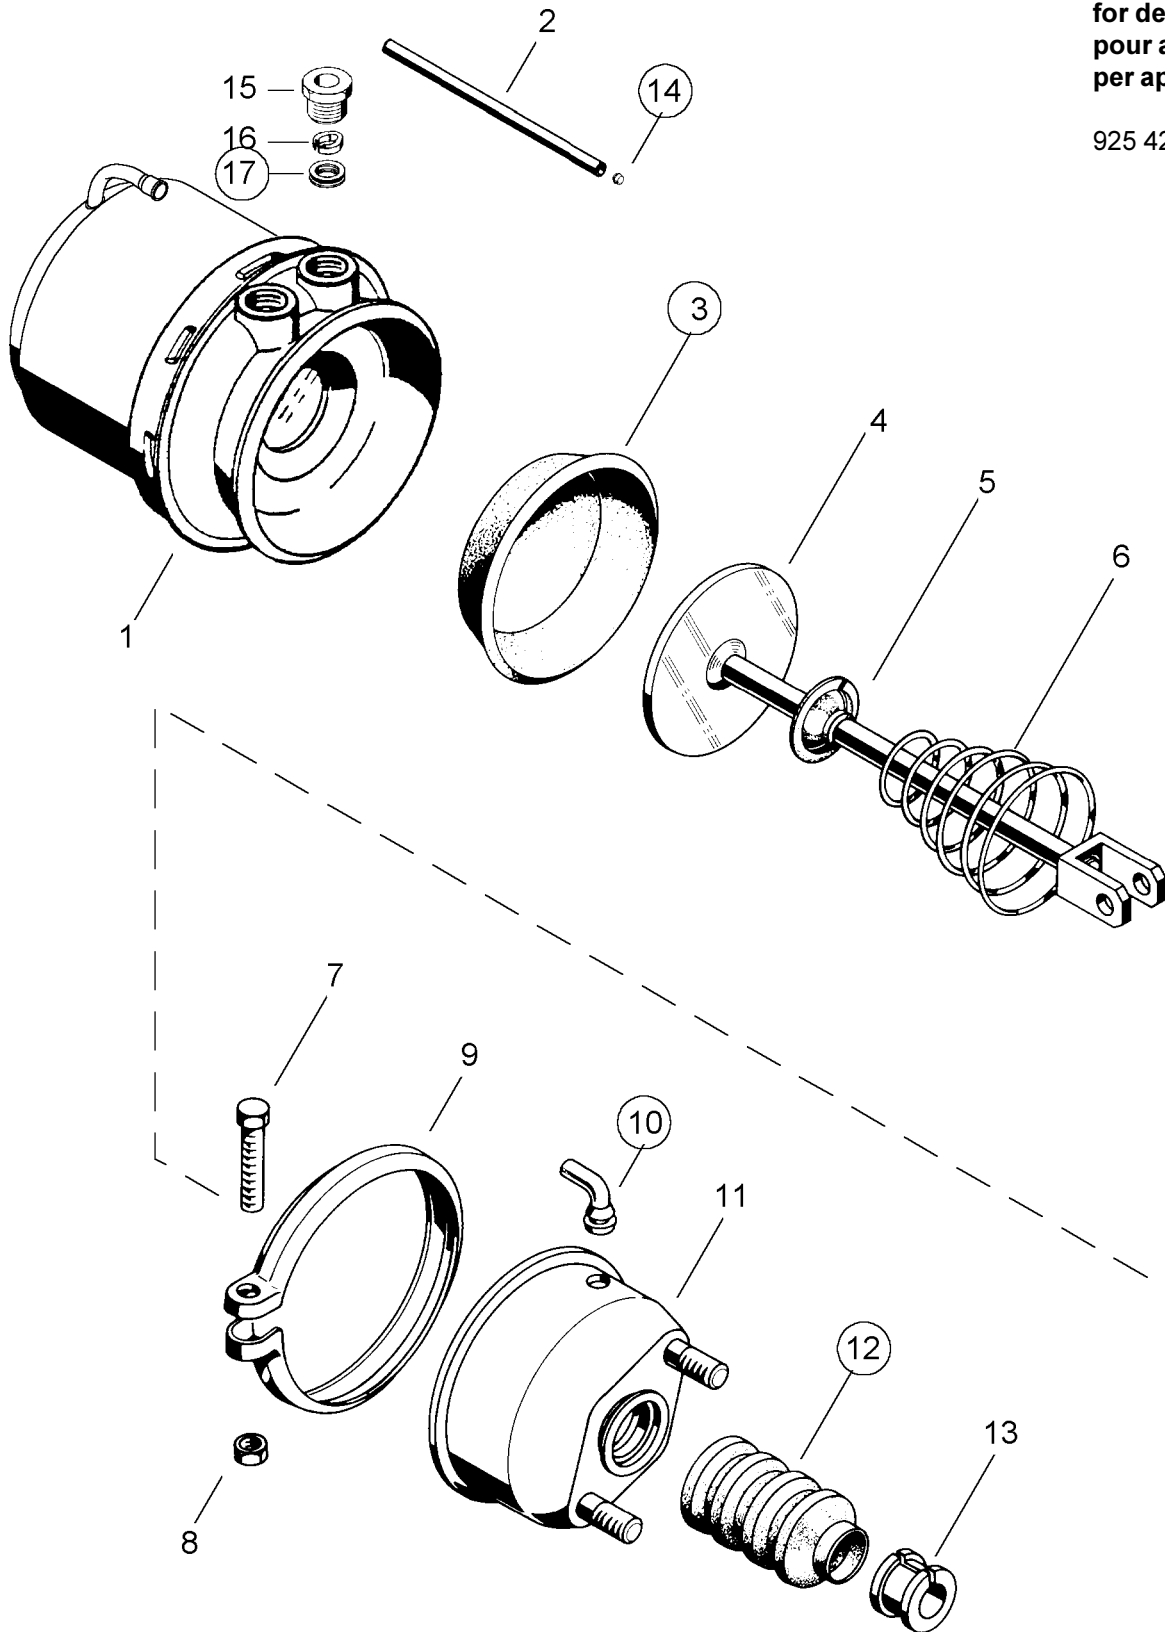

# Reparatursatz ♦ Jeu de réparation Repair kit ♦ Corredo di riparazione

925 420 006 2

○ = Les pièces sont dans la pochette  
○ = Particolare contenuto nel corredo

Achtung: Reparatur nur durch autorisierte Werkstat zugelassen!  
Attention: Repair only by authorized workshop permitted!  
Attenzione: Riparazione soltanto per gli atelier autorizzati!

**WARNING**

○ = Diese Teile sind im Reparatursatz enthalten  
○ = These parts are included in the repair kit

für Geräte:  
for devices:  
pour appareils:  
per apparecchi:

925 420 100 0  
101  
102  
103  
104