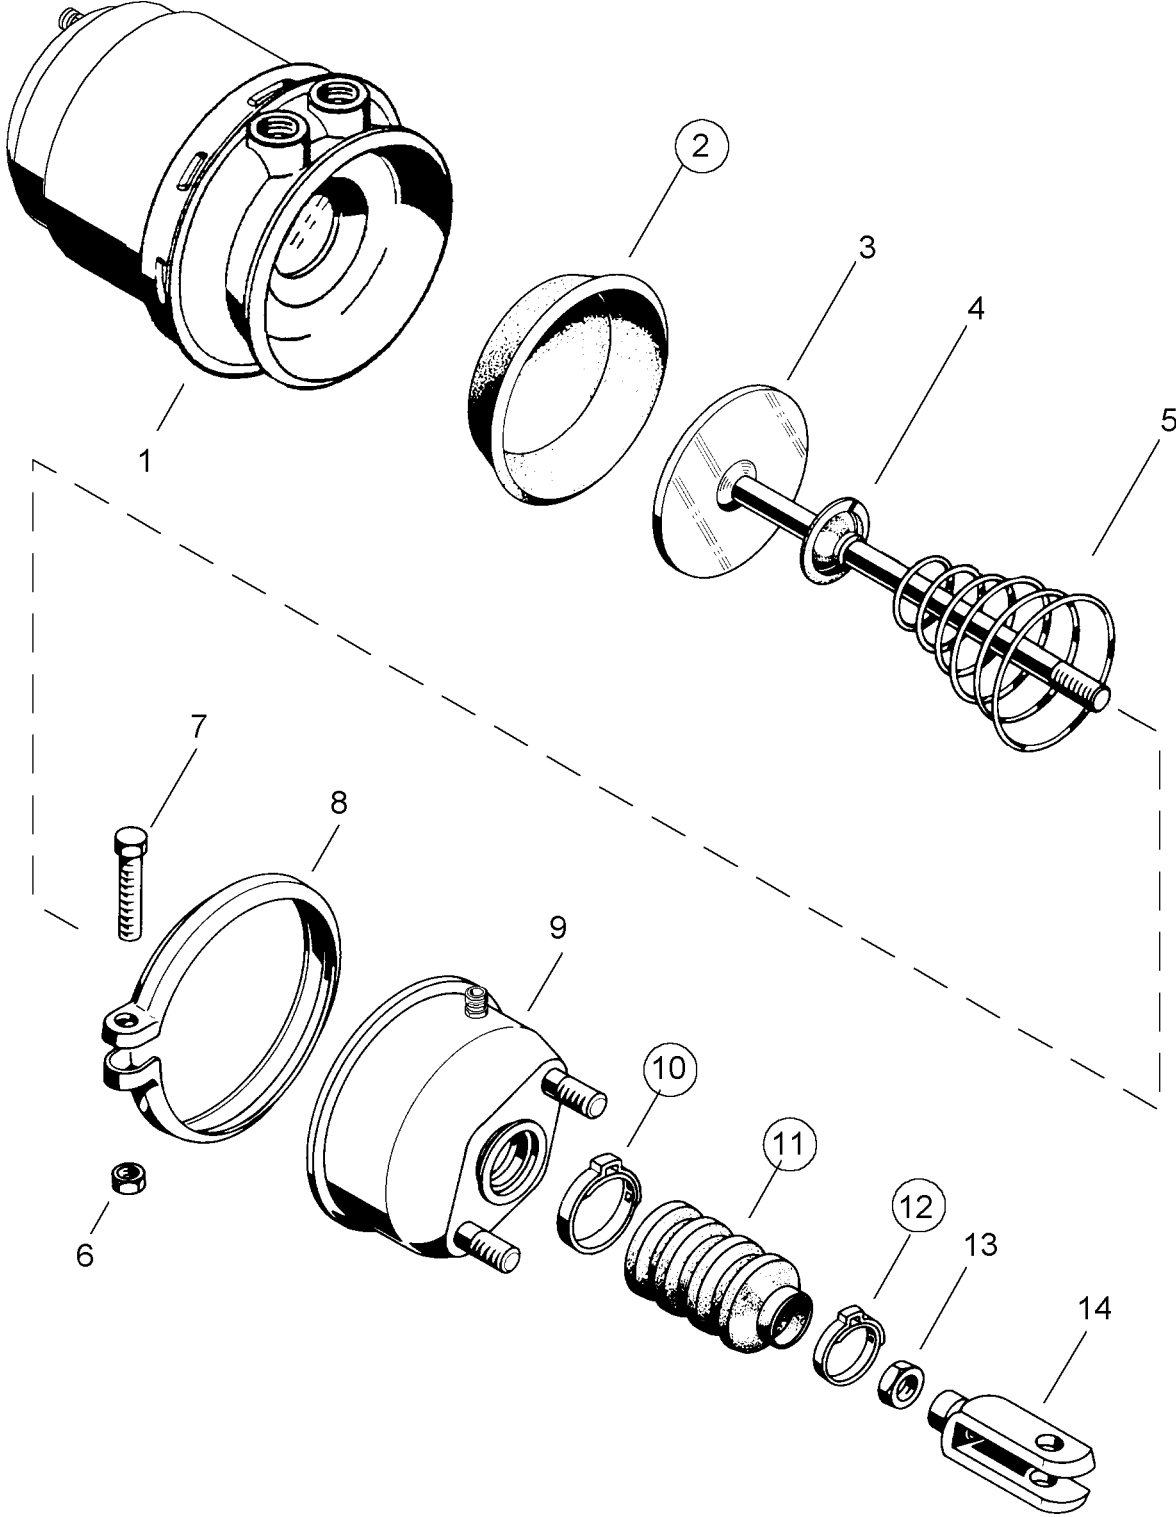

Reparatursatz ♦ Jeu de réparation Repair kit ♦ Corredo di riparazione

925 429 000 2

für Geräte:
for devices:
pour appareils:
per apparecchi:

925 429 900 0

○ = Les pièces sont dans la pochette
○ = Particolare contenuto nel corredo

Achtung: Reparatur nur durch autorisierte Werkstatt zugelassen!
Attention: Repair only by authorized workshop permitted!
Attenzione: Riparazione solo agli adetti dell'officina autorizzata!

WARNING

○ = Diese Teile sind im Reparatursatz enthalten
○ = These parts are included in the repair kit

Änderungen bleiben vorbehalten © Copyright: WABCO Fahrzeugbremsen, Hannover.
Nachdruck - auch auszugsweise - nur mit unserer Genehmigung.
The right of amendment is reserved © copyright: WABCO Fahrzeugbremsen, Hannover.
No part of this publication may be reproduced without our prior permission.
Sous toute réserve de modifications © copyright: WABCO Fahrzeugbremsen, Hannover.
Toute reproduction interdite sans autorisation préalable.
Con riserva di eventuali modifiche © copyright: WABCO Fahrzeugbremsen, Hannover.
Questa pubblicazione non può essere riprodotta, senza la nostra.

WABCO

826 100 887 3 Edition 05.98