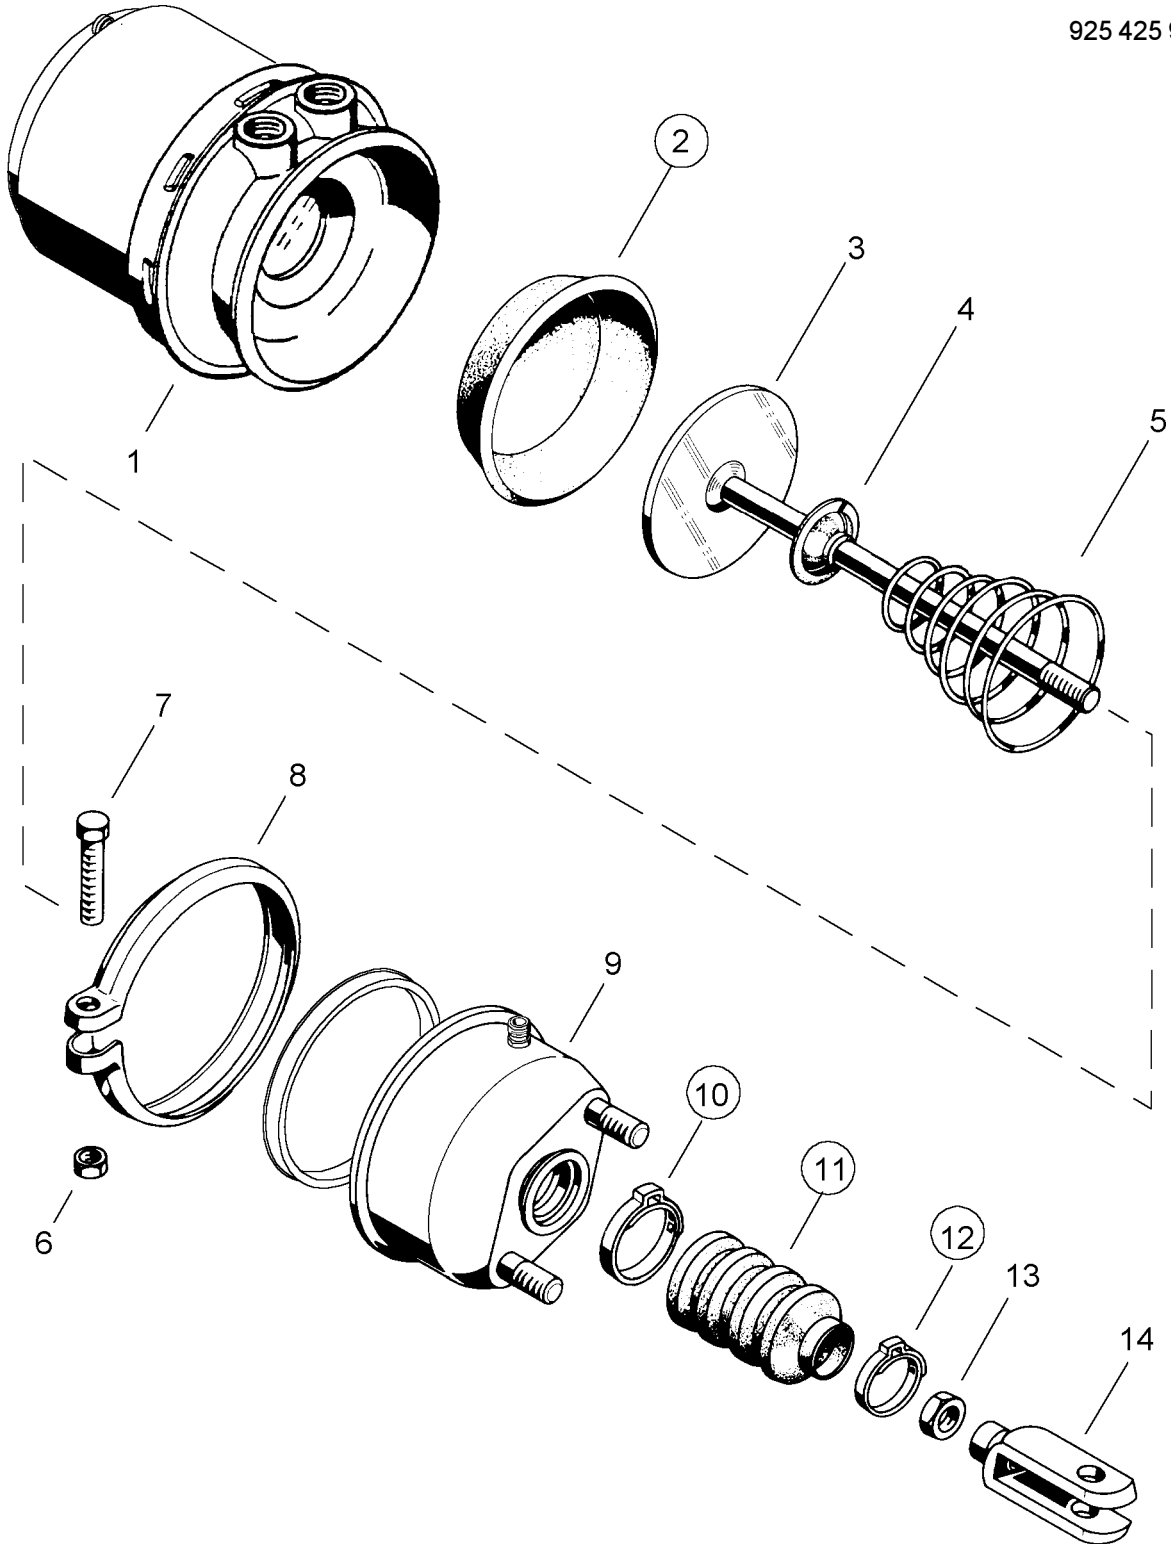

Reparatursatz ♦ Jeu de réparation Repair kit ♦ Corredo di riparazione

925 425 000 2

für Geräte:
for devices:
pour appareils:
per apparecchi:

925 425 900 0

○ = Les pièces sont dans la pochette
○ = Particolare contenuto nel corredo

Achtung: Reparatur nur durch autorisierte Werkstatt zugelassen!
Attention: Repair only by authorized workshop permitted!
Attenzione: Riparazione soltanto permessa per gli atelier autorizzati!

WARNING

○ = Diese Teile sind im Reparatursatz enthalten
○ = These parts are included in the repair kit

Änderungen bleiben vorbehalten © Copyright: WABCO Fahrzeugbremsen, Hannover.
Nachdruck - auch auszugsweise - nur mit unserer Genehmigung.
The right of amendment is reserved © copyright: WABCO Fahrzeugbremsen, Hannover.
No part of this publication may be reproduced without our prior permission.
Sous toute réserve de modifications © copyright: WABCO Fahrzeugbremsen, Hannover.
Toute reproduction interdite sans autorisation préalable.
Con riserva di eventuali modifiche © copyright: WABCO Fahrzeugbremsen, Hannover.
Questa pubblicazione non può essere riprodotta, senza la nostra.

WABCO

826 100 882 3 Edition 02.98