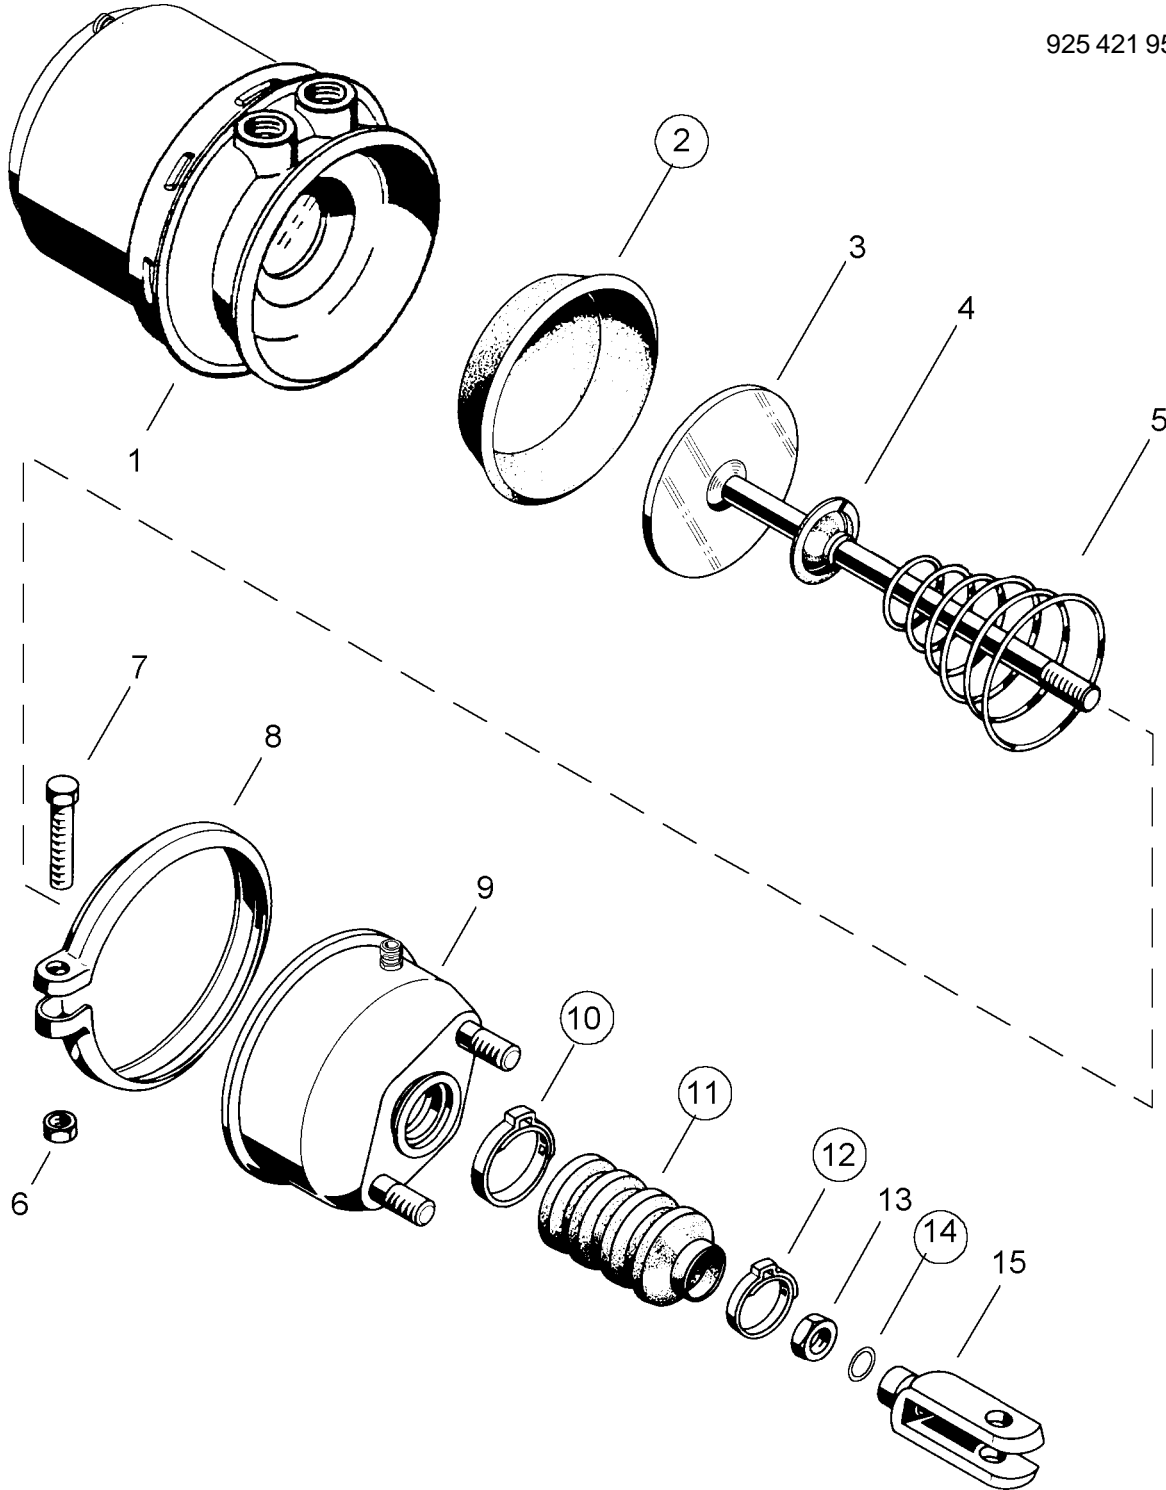

Reparatursatz ♦ Jeu de réparation Repair kit ♦ Corredo di riparazione

925 421 003 2

für Geräte:
for devices:
pour appareils:
per apparecchi:

925 421 955 0

○ = Les pièces sont dans la pochette
○ = Particolare contenuto nel corredo

Achtung: Reparatur nur durch autorisierte Werkstatt zugelassen!
Attention: Repair only by authorized workshop permitted!
Attention: Réparation seulement permise par les ateliers autorisés!
Attenzione: È permessa la riparazione solo agli adetti dell'officina autorizzata!

WARNING

○ = Diese Teile sind im Reparatursatz enthalten
○ = These parts are included in the repair kit

Änderungen bleiben vorbehalten © Copyright: WABCO Fahrzeugbremsen, Hannover.
Nachdruck - auch auszugsweise - nur mit unserer Genehmigung.
The right of amendment is reserved © copyright: WABCO Fahrzeugbremsen, Hannover.
No part of this publication may be reproduced without our prior permission.
Sous toute réserve de modifications © copyright: WABCO Fahrzeugbremsen, Hannover.
Toute reproduction interdite sans autorisation préalable.
Con riserva di eventuali modifiche © copyright: WABCO Fahrzeugbremsen, Hannover.
Questa pubblicazione non può essere riprodotta, senza la nostra.

WABCO

826 100 880 3 Edition 02.98