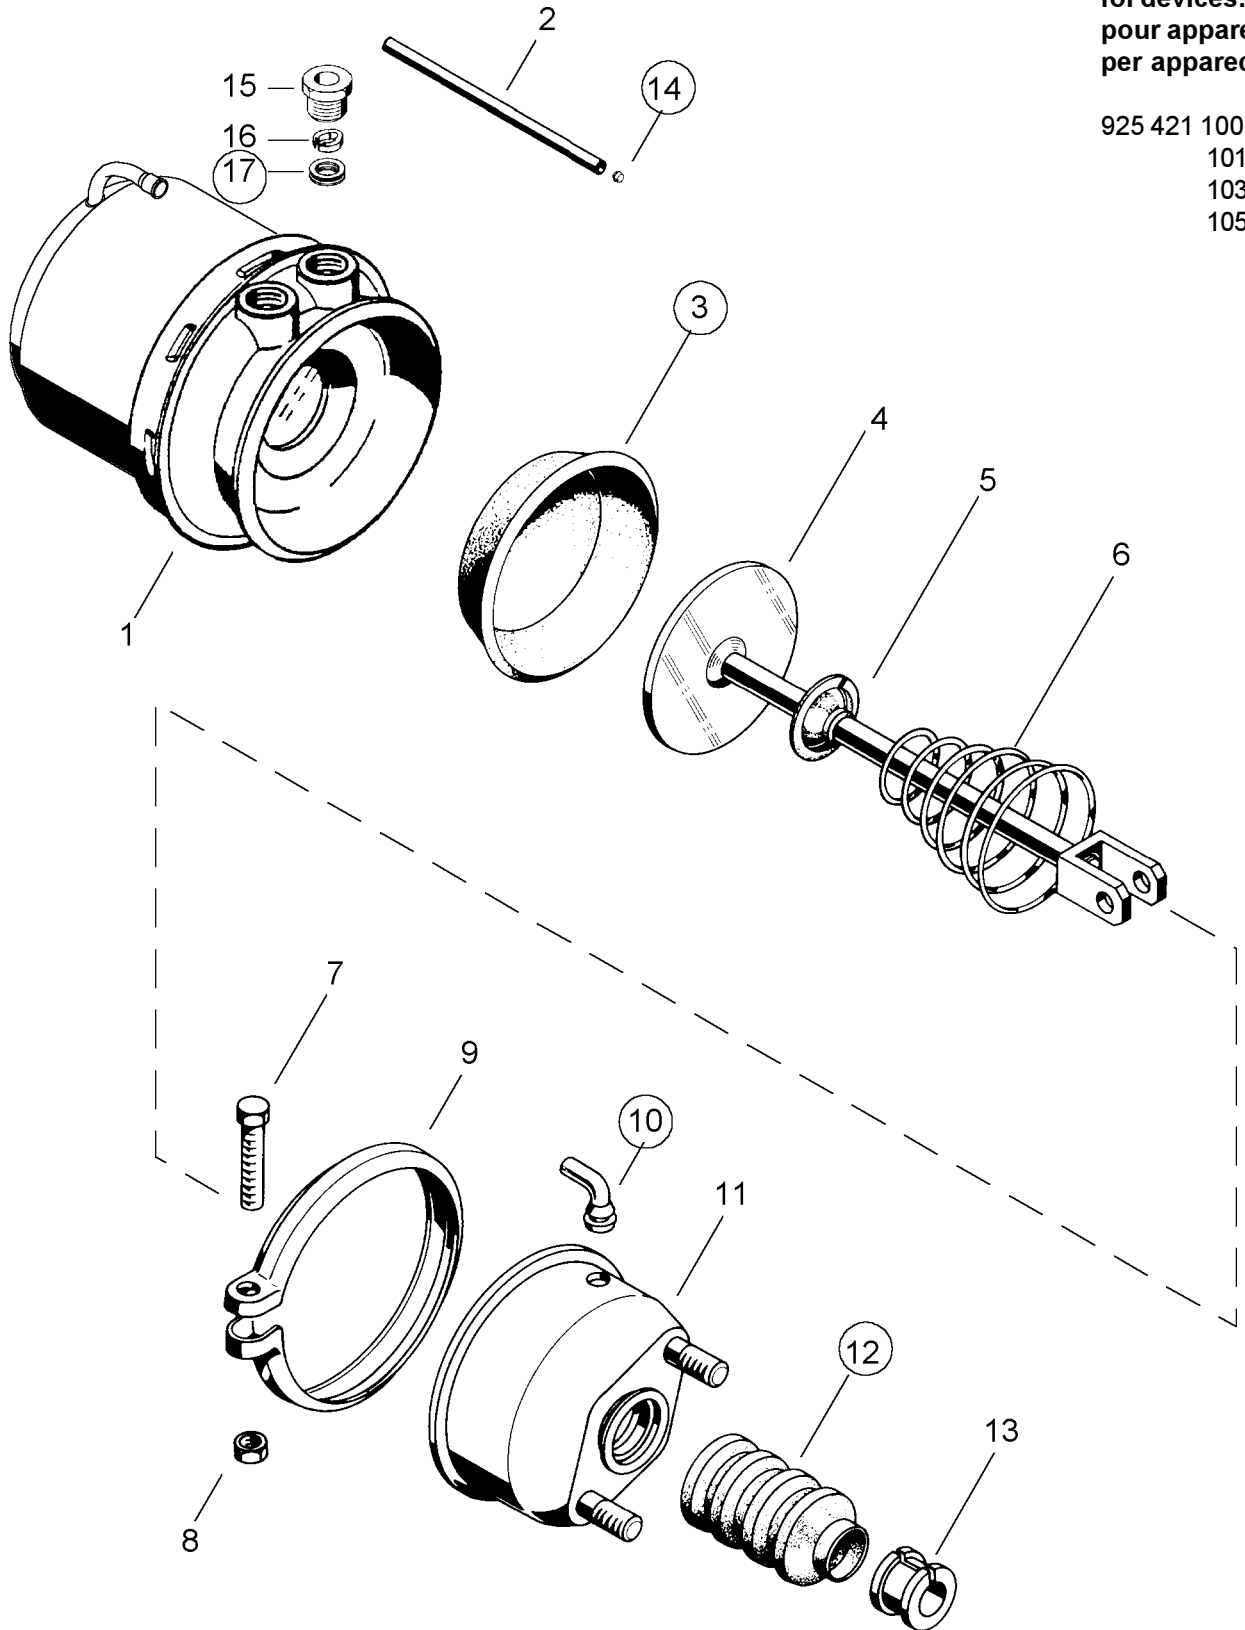

Reparatursatz ♦ Jeu de réparation Repair kit ♦ Corredo di riparazione

925 421 001 2

○ = Lespièces sont dans la pochette
○ = Particolare contenuto nel corredo

für Geräte:
for devices:
pour appareils:
per apparecchi:

925 421 100 0
101
103
105

Achtung: Reparatur nur durch autorisierte Werkstatt zugelassen!
Attention: Repair only by authorized workshop permitted!
Attenzione: Riparazione solo agli adetti dell'officina autorizzata!

WARNING

○ = Diese Teile sind im Reparatursatz enthalten
○ = These parts are included in the repair kit

Änderungen bleiben vorbehalten © Copyright: WABCO Fahrzeugbremsen, Hannover.
Nachdruck - auch auszugsweise - nur mit unserer Genehmigung.
The right of amendment is reserved © copyright: WABCO Fahrzeugbremsen, Hannover.
No part of this publication may be reproduced without our prior permission.
Sous toute réserve de modifications © copyright: WABCO Fahrzeugbremsen, Hannover.
Toute reproduction interdite sans autorisation préalable.
Con riserva di eventuali modifiche © copyright: WABCO Fahrzeugbremsen, Hannover.
Questa pubblicazione non può essere riprodotta, senza la nostra.

WABCO

826 100 878 3 Edition 02.98