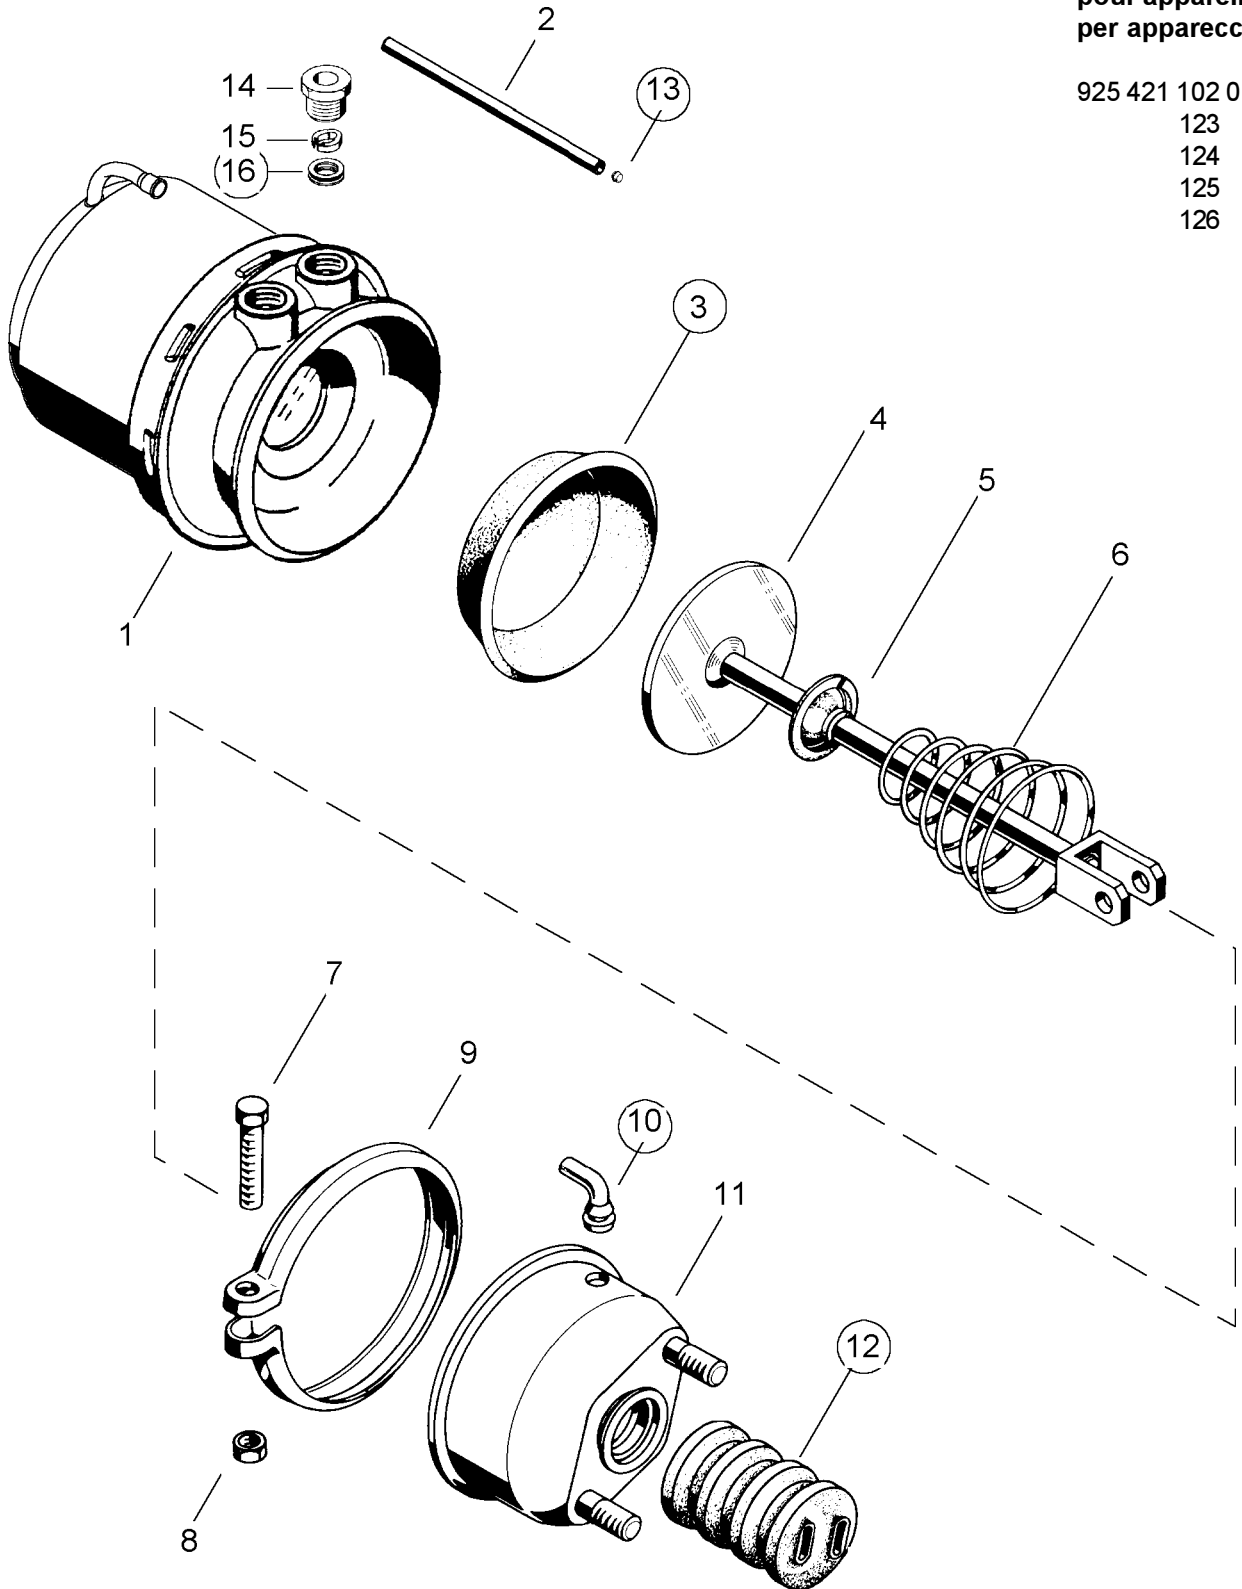

Reparatursatz ♦ Jeu de réparation Repair kit ♦ Corredo di riparazione

925 421 000 2

○ = Les pièces sont dans la pochette
○ = Particolare contenuto nel corredo

für Geräte:
for devices:
pour appareils:
per apparecchi:

925 421 102 0
123
124
125
126

Achtung: Reparatur nur durch autorisierte Werkstatt zugelassen!
Attention: Repair only by authorized workshop permitted!
Attenzione: Riparazione solo agli adetti dell'officina autorizzata!

WARNING

○ = Diese Teile sind im Reparatursatz enthalten
○ = These parts are included in the repair kit

Änderungen bleiben vorbehalten © Copyright: WABCO Fahrzeugbremsen, Hannover.
Nachdruck - auch auszugsweise - nur mit unserer Genehmigung.
The right of amendment is reserved © copyright: WABCO Fahrzeugbremsen, Hannover.
No part of this publication may be reproduced without our prior permission.
Sous toute réserve de modifications © copyright: WABCO Fahrzeugbremsen, Hannover.
Toute reproduction interdite sans autorisation préalable.
Con riserva di eventuali modifiche © copyright: WABCO Fahrzeugbremsen, Hannover.
Questa pubblicazione non può essere riprodotta, senza la nostra.

WABCO

826 100 861 3 Edition 02.98