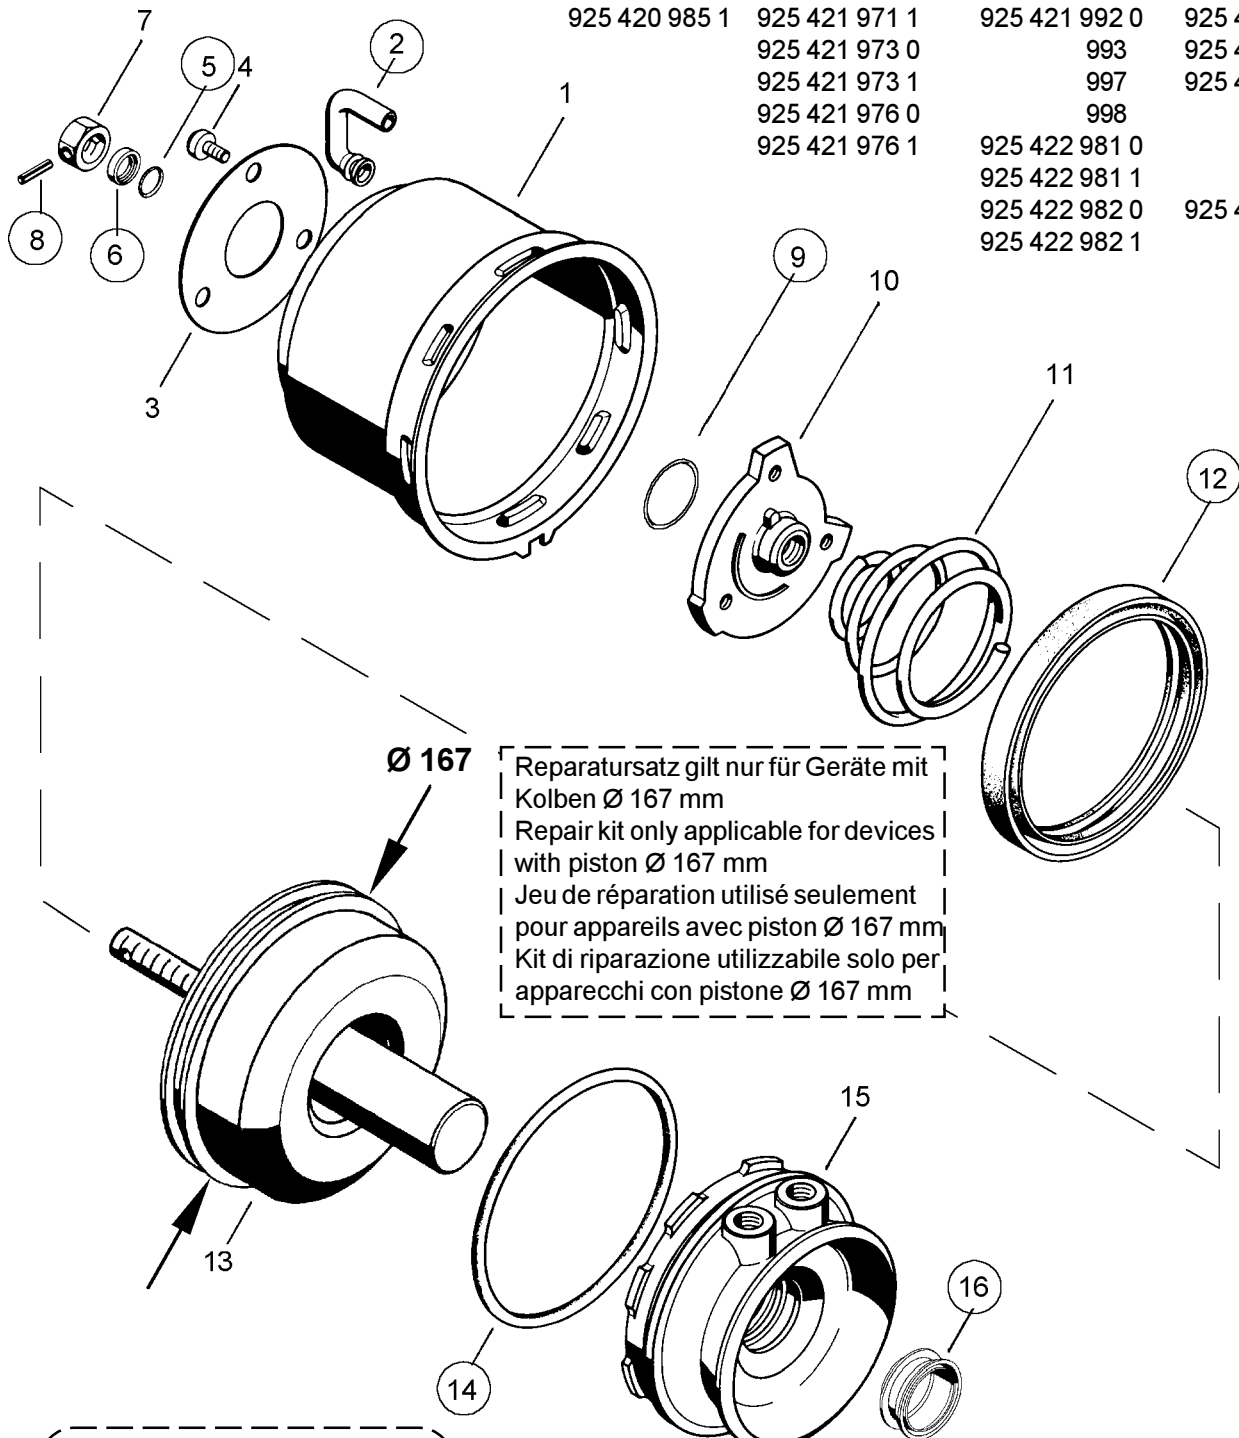

Reparatursatz ♦ Jeu de réparation Repair kit ♦ Corredo di riparazione

925 420 004 2

○ = Les pièces sont dans la pochette
○ = Particolare contenuto nel corredo

für Geräte:	925 420 947 0	925 420 971 1	925 421 961 0	925 421 977 0	925 424 981 0
for devices:	948	925 420 976 0	962	925 421 977 1	982
pour appareils:	949	977	963	925 421 978 0	983
per apparecchi:	961	925 420 977 1	964	925 421 981 1	987
	962	925 420 981 0	970	982	988
	925 420 970 1	982	925 421 970 1	925 421 984 0	925 424 990 1
	925 420 971 0	985	925 421 971 0	925 421 984 1	925 430 990 0
		925 420 985 1	925 421 971 1	925 421 992 0	925 430 990 1
			925 421 973 0	993	925 431 986 0
			925 421 973 1	997	925 460 983 0
			925 421 976 0	998	984
			925 421 976 1	925 422 981 0	986
				925 422 981 1	987
				925 422 982 0	925 464 979 0
				925 422 982 1	980

WARNING

○ = Diese Teile sind im Reparatursatz enthalten
○ = These parts are included in the repair kit

Reparatursatz gilt nur für Geräte mit Kolben Ø 167 mm
Repair kit only applicable for devices with piston Ø 167 mm
Jeu de réparation utilisé seulement pour appareils avec piston Ø 167 mm
Kit di riparazione utilizzabile solo per apparecchi con pistone Ø 167 mm