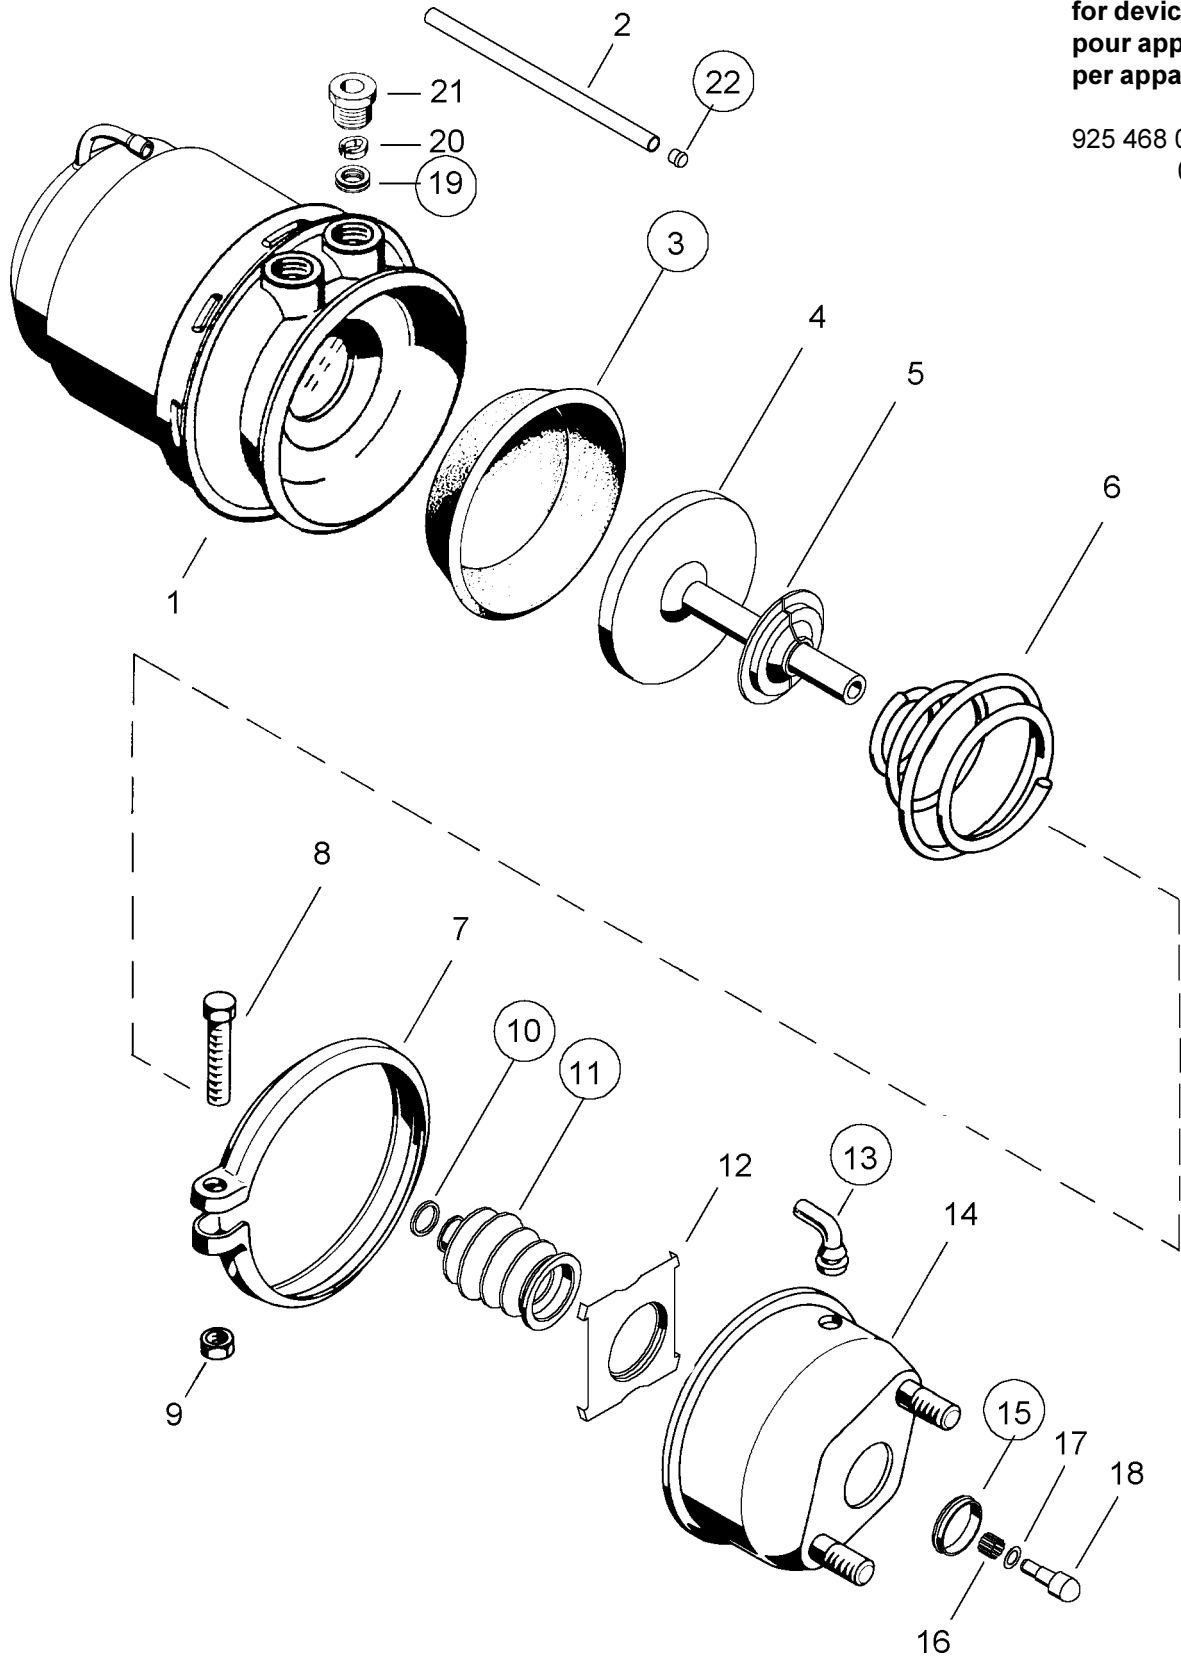

Reparaturatz ♦ Jeu de réparation Repair kit ♦ Corredo di riparazione

925 468 001 2

für Geräte:
for devices:
pour appareils:
per apparecchi:

925 468 000 0
001

○ = Les pièces sont dans la pochette
○ = Particolare contenuto nel corredo

Achtung: Reparatur nur durch autorisierte Werkstatt zugelassen!
Attention: Repair only by authorized workshop permitted!
Attenzione: Riparazione solo agli adetti dell'officina autorizzata!

○ = Diese Teile sind im Reparaturatz enthalten
○ = These parts are included in the repair kit

Änderungen bleiben vorbehalten © Copyright: WABCO Fahrzeugbremsen, Hannover.
Nachdruck - auch auszugsweise - nur mit unserer Genehmigung.
The right of amendment is reserved © copyright: WABCO Fahrzeugbremsen, Hannover.
No part of this publication may be reproduced without our prior permission.
Sous toute réserve de modifications © copyright: WABCO Fahrzeugbremsen, Hannover.
Toute reproduction interdite sans autorisation préalable.
Con riserva di eventuali modifiche © copyright: WABCO Fahrzeugbremsen, Hannover.
Questa pubblicazione non può essere riprodotta, senza la nostra.

WABCO

826 100 829 3 Edition 01.99