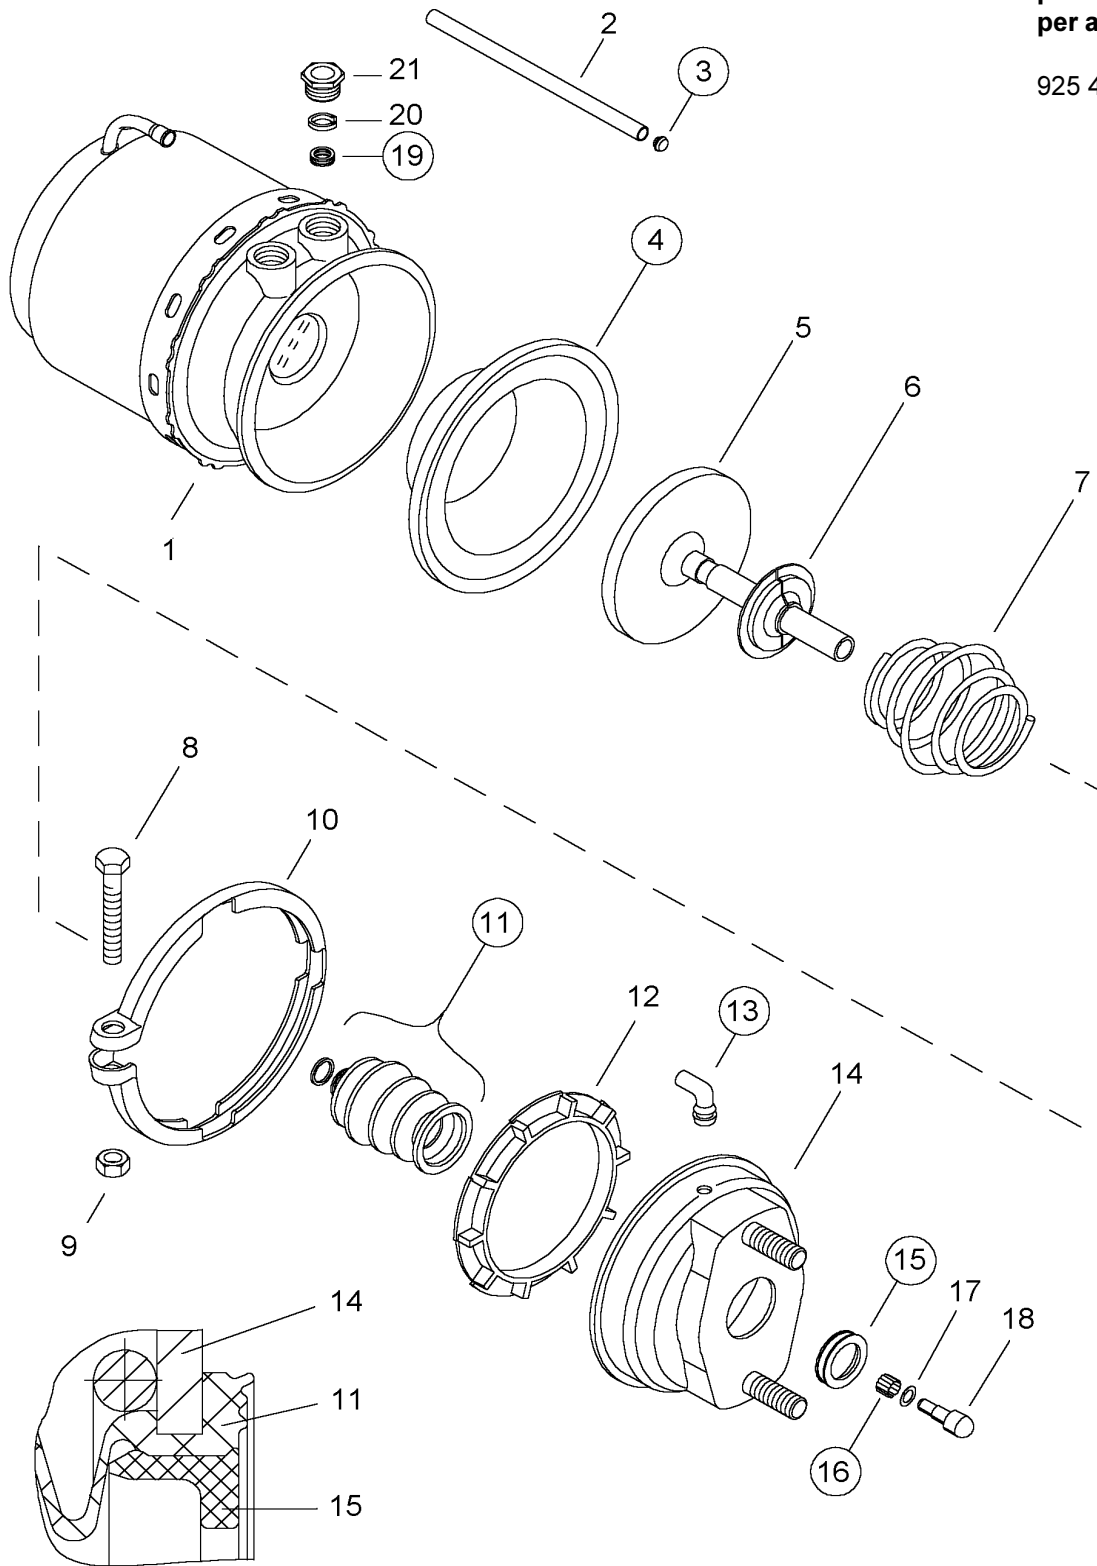

Reparatursatz ♦ Jeu de réparation Repair kit ♦ Corredo di riparazione

925 466 001 2

für Geräte:
for devices:
pour appareils:
per apparecchi:

925 466 400 0
401 0

○ = Les pièces sont dans la pochette
○ = Particolare contenuto nel corredo

Achtung: Reparatur nur durch autorisierte Werkstatt zugelassen!
Attention: Repair only by authorized workshop permitted!
Attenzione: Riparazione solo agli addetti dell'officina autorizzata!

WARNING

○ = Diese Teile sind im Reparatursatz enthalten
○ = These parts are included in the repair kit

Änderungen bleiben vorbehalten © Copyright: WABCO Fahrzeugbremsen, Hannover.
Nachdruck - auch auszugsweise - nur mit unserer Genehmigung.
The right of amendment is reserved © copyright: WABCO Fahrzeugbremsen, Hannover.
No part of this publication may be reproduced without our prior permission.
Sous toute réserve de modifications © copyright: WABCO Fahrzeugbremsen, Hannover.
Toute reproduction interdite sans autorisation préalable.
Con riserva di eventuali modifiche © copyright: WABCO Fahrzeugbremsen, Hannover.
Questa pubblicazione non può essere riprodotta, senza la nostra.

WABCO

826 100 810 3 Edition 05.00