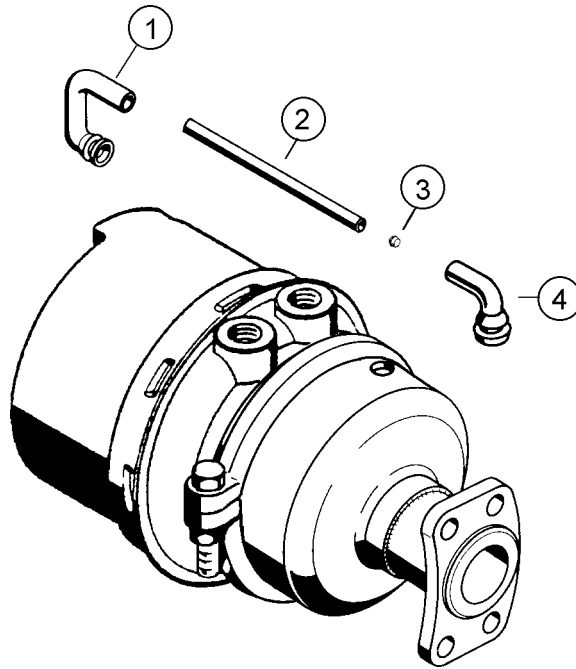

Reparatursatz ♦ Jeu de réparation Repair kit ♦ Corredo di riparazione

925 320 920 2

für Geräte:
for devices:
pour appareils:
per apparecchi:

425 454 900 0
901

○ = Les pièces sont dans la pochette
○ = Particolare contenuto nel corredo

Achtung: Reparatur nur durch autorisierte Werkstatt zugelassen!
Attention: Repair only by authorized workshop permitted!
Attenzione: Riparazione soltanto permessa per gli atelier autorizzati!
Attenzione: È permessa la riparazione solo agli adetti dell'officina autorizzata!

WARNING

○ = Diese Teile sind im Reparatursatz enthalten
○ = These parts are included in the repair kit

Änderungen bleiben vorbehalten © Copyright: WABCO Fahrzeugbremsen, Hannover.
Nachdruck - auch auszugsweise - nur mit unserer Genehmigung.
The right of amendment is reserved © copyright: WABCO Fahrzeugbremsen, Hannover.
No part of this publication may be reproduced without our prior permission.
Sous toute réserve de modifications © copyright: WABCO Fahrzeugbremsen, Hannover.
Toute reproduction interdite sans autorisation préalable.
Con riserva di eventuali modifiche © copyright: WABCO Fahrzeugbremsen, Hannover.
Questa pubblicazione non può essere riprodotta, senza la nostra.

WABCO

826 100 807 3 Edition 04.96