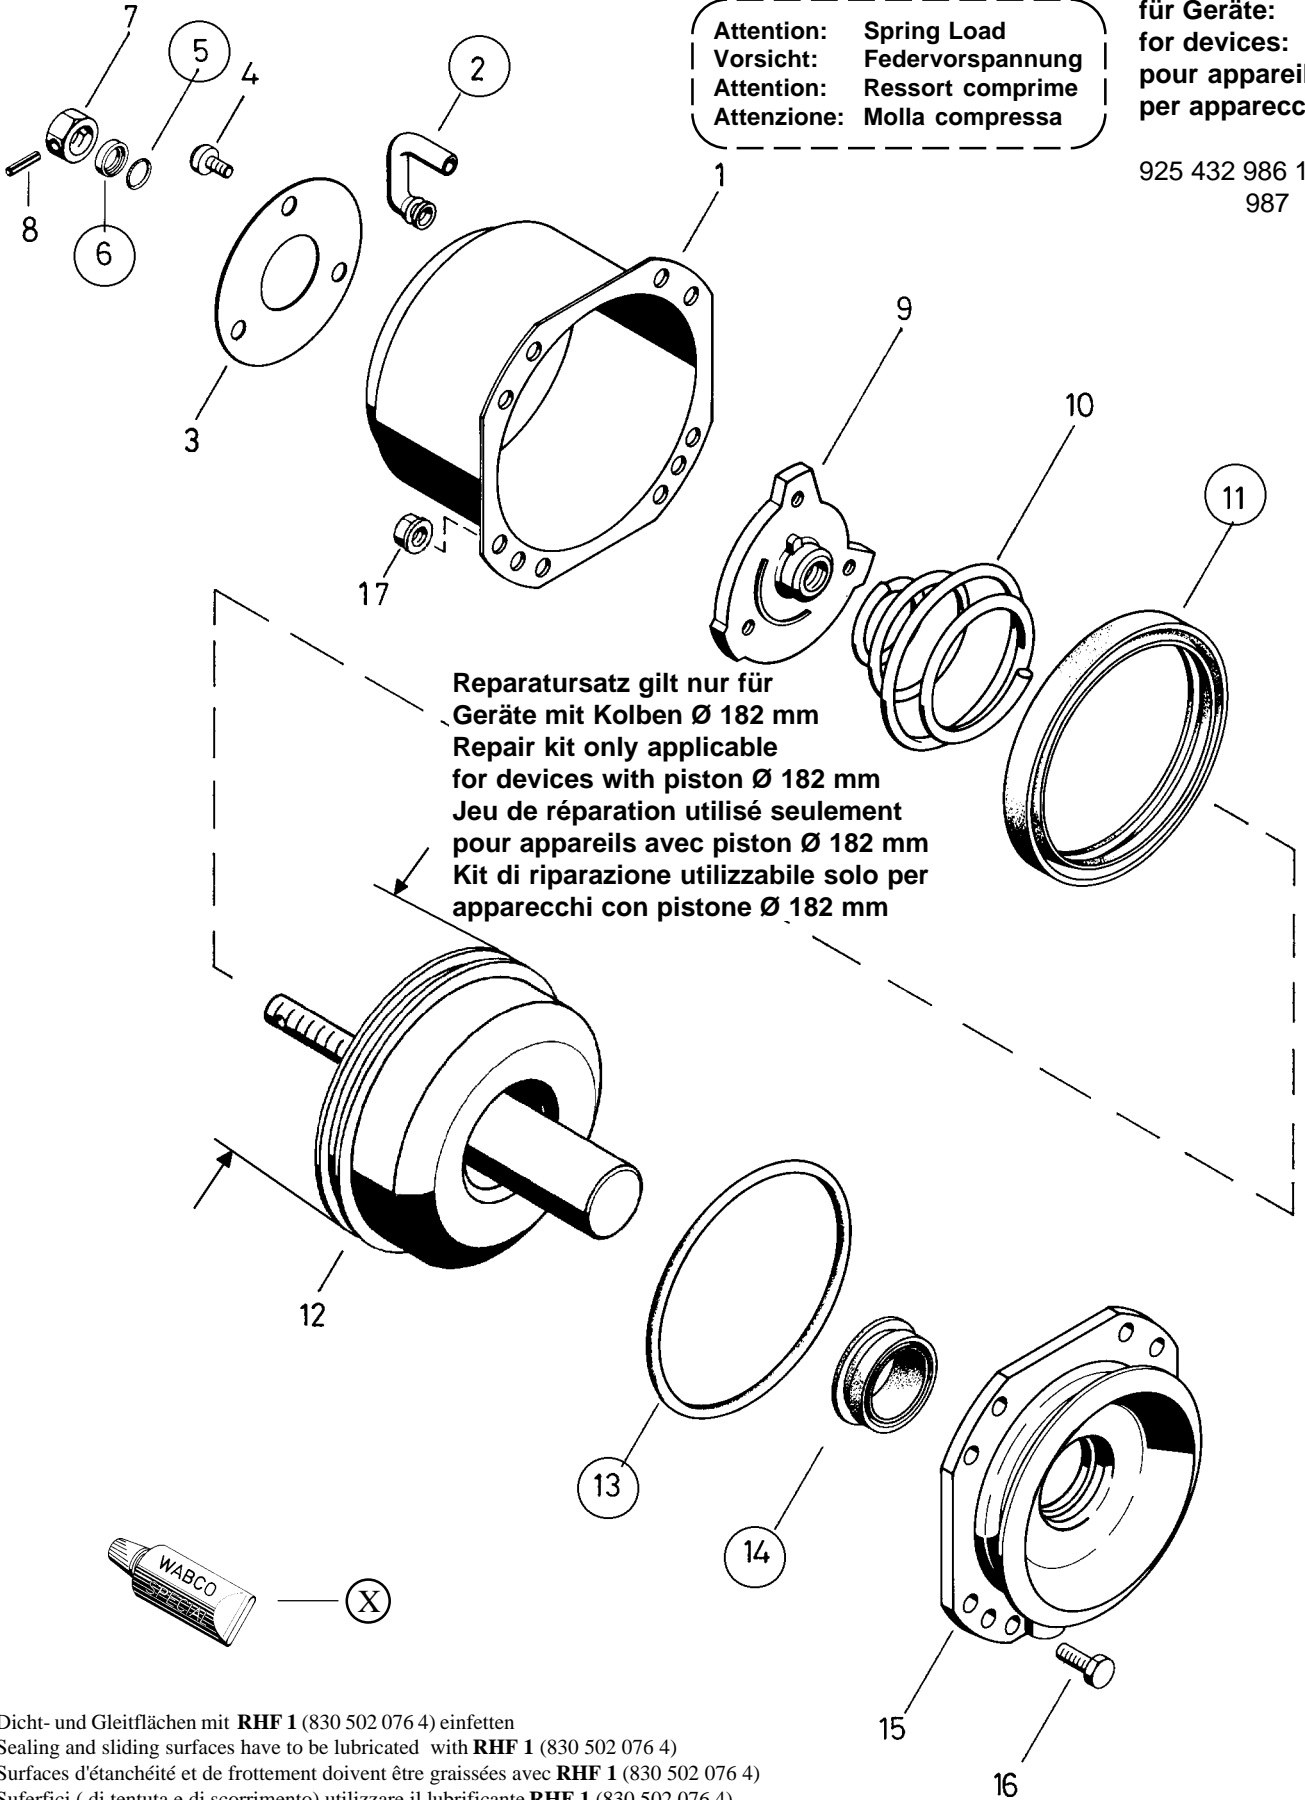

Reparaturatz ♦ Jeu de réparation Repair kit ♦ Corredo di riparazione

925 432 002 2

○ = Lespièces sont dans la pochette
○ = Particolare contenuto nel corredo

Achtung: Reparatur nur durch autorisierte Werkstatt zugelassen!
Attention: Repair only by authorized workshop permitted!
Attenzione: Riparazione soltanto permessa per gli atelieri autorizzati!
Attenzione: È permessa la riparazione sola agli adetti dell'officina autorizzata!

WARNING

○ = Diese Teile sind im Reparaturatz enthalten
○ = These parts are included in the repair kit

Änderungen bleiben vorbehalten © Copyright: WABCO Fahrzeugbremsen, Hannover.
Nachdruck - auch auszugsweise - nur mit unserer Genehmigung.
The right of amendment is reserved © copyright: WABCO Fahrzeugbremsen, Hannover.
No part of this publication may be reproduced without our prior permission.
Sous toute réserve de modifications © copyright: WABCO Fahrzeugbremsen, Hannover.
Toute reproduction interdite sans autorisation préalable.
Con riserva di eventuali modifiche © copyright: WABCO Fahrzeugbremsen, Hannover.
Questa pubblicazione non può essere riprodotta, senza la nostra.