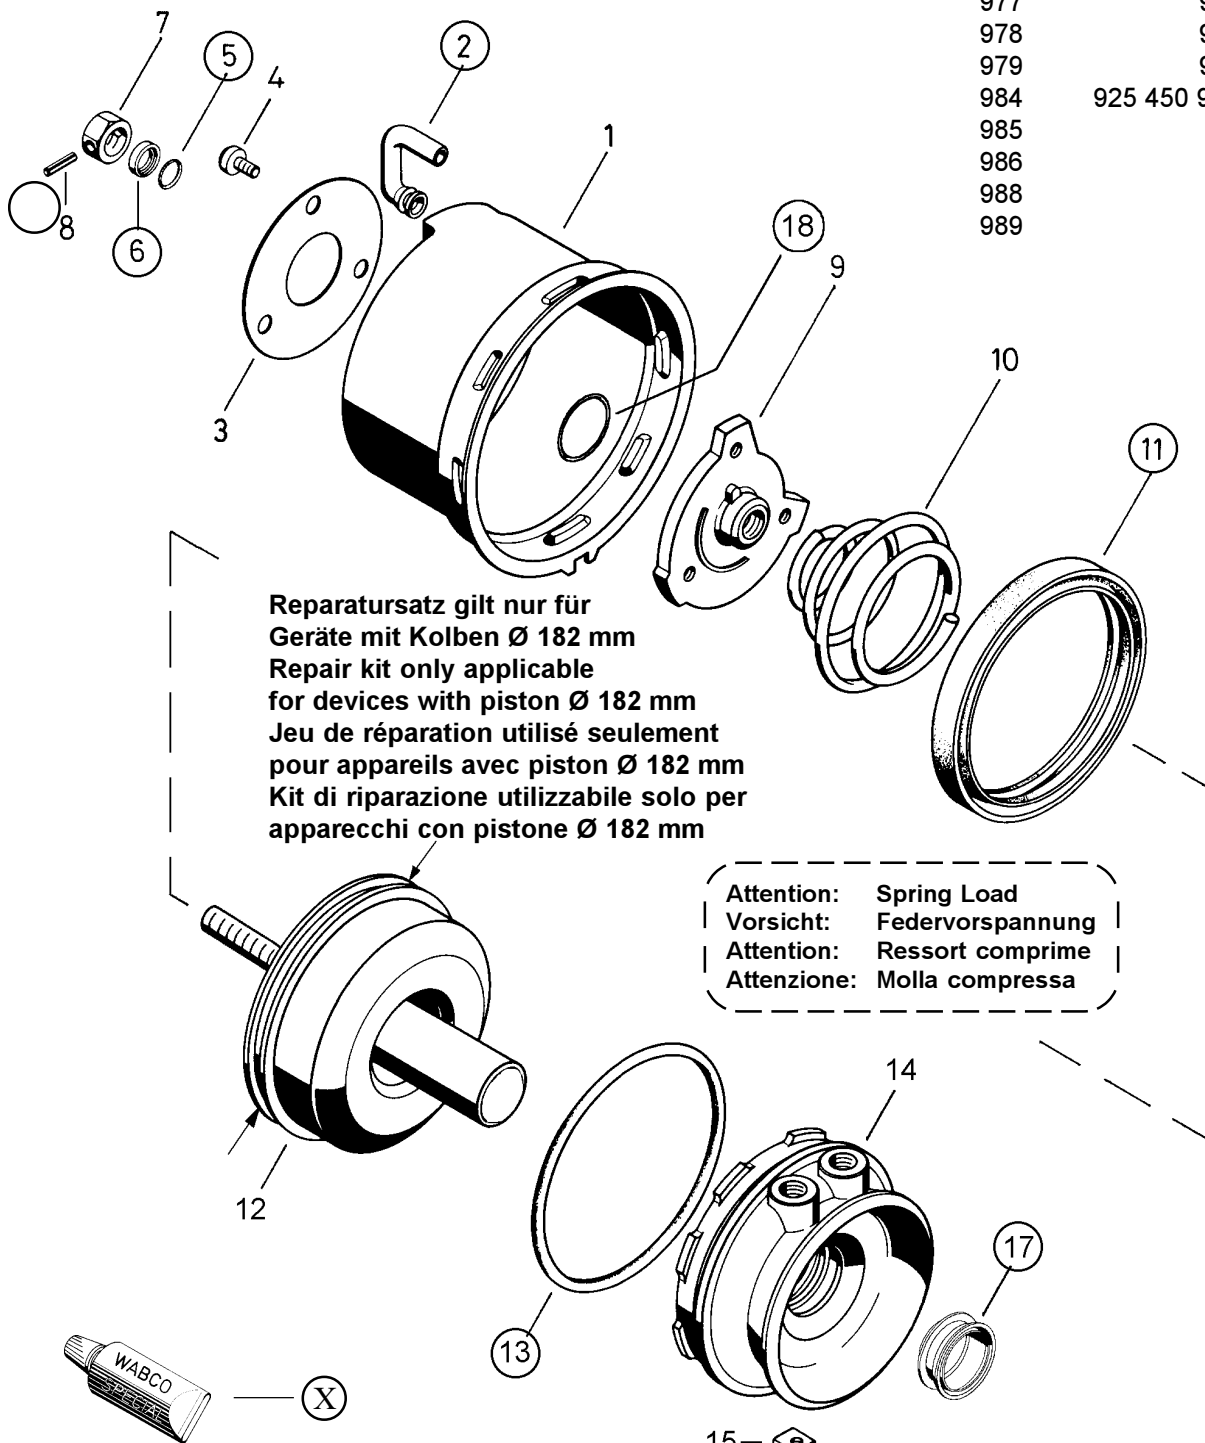

Reparatursatz ♦ Jeu de réparation Repair kit ♦ Corredo di riparazione

925 420 002 2

für Geräte:	925 420 973 0/1	925 421 966 0/1	925 422 960 0/1	925 423 988 0/1
for devices:	974	967	969	989
pour appareils:	983	968	970	925 430 989 0/1
per apparecchi:	984	979	971	925 431 988 0/1
	991	985	973	989
		986	974	925 432 984 0/1
			975	986
			977	987
			978	988
			979	989
			984	925 450 989 0/1
			985	
			986	
			988	
			989	

WARNING

○ = Diese Teile sind im Reparatursatz enthalten
○ = These parts are included in the repair kit

Reparatursatz gilt nur für
Geräte mit Kolben Ø 182 mm
Repair kit only applicable
for devices with piston Ø 182 mm
Jeu de réparation utilisé seulement
pour appareils avec piston Ø 182 mm
Kit di riparazione utilizzabile solo per
apparecchi con pistone Ø 182 mm

Attention: Spring Load
Vorsicht: Federvorspannung
Attention: Ressort comprimé
Attenzione: Molla compressa

Dicht- und Gleitflächen mit **RHF 1** (830 502 076 4) einfetten
Sealing and sliding surfaces have to be lubricated with **RHF 1** (830 502 076 4)
Surfaces d'étanchéité et de frottement doivent être graissées avec **RHF 1** (830 502 076 4)
Superfici (di tenuta e di scorrimento) utilizzare il lubrificante **RHF 1** (830 502 076 4)