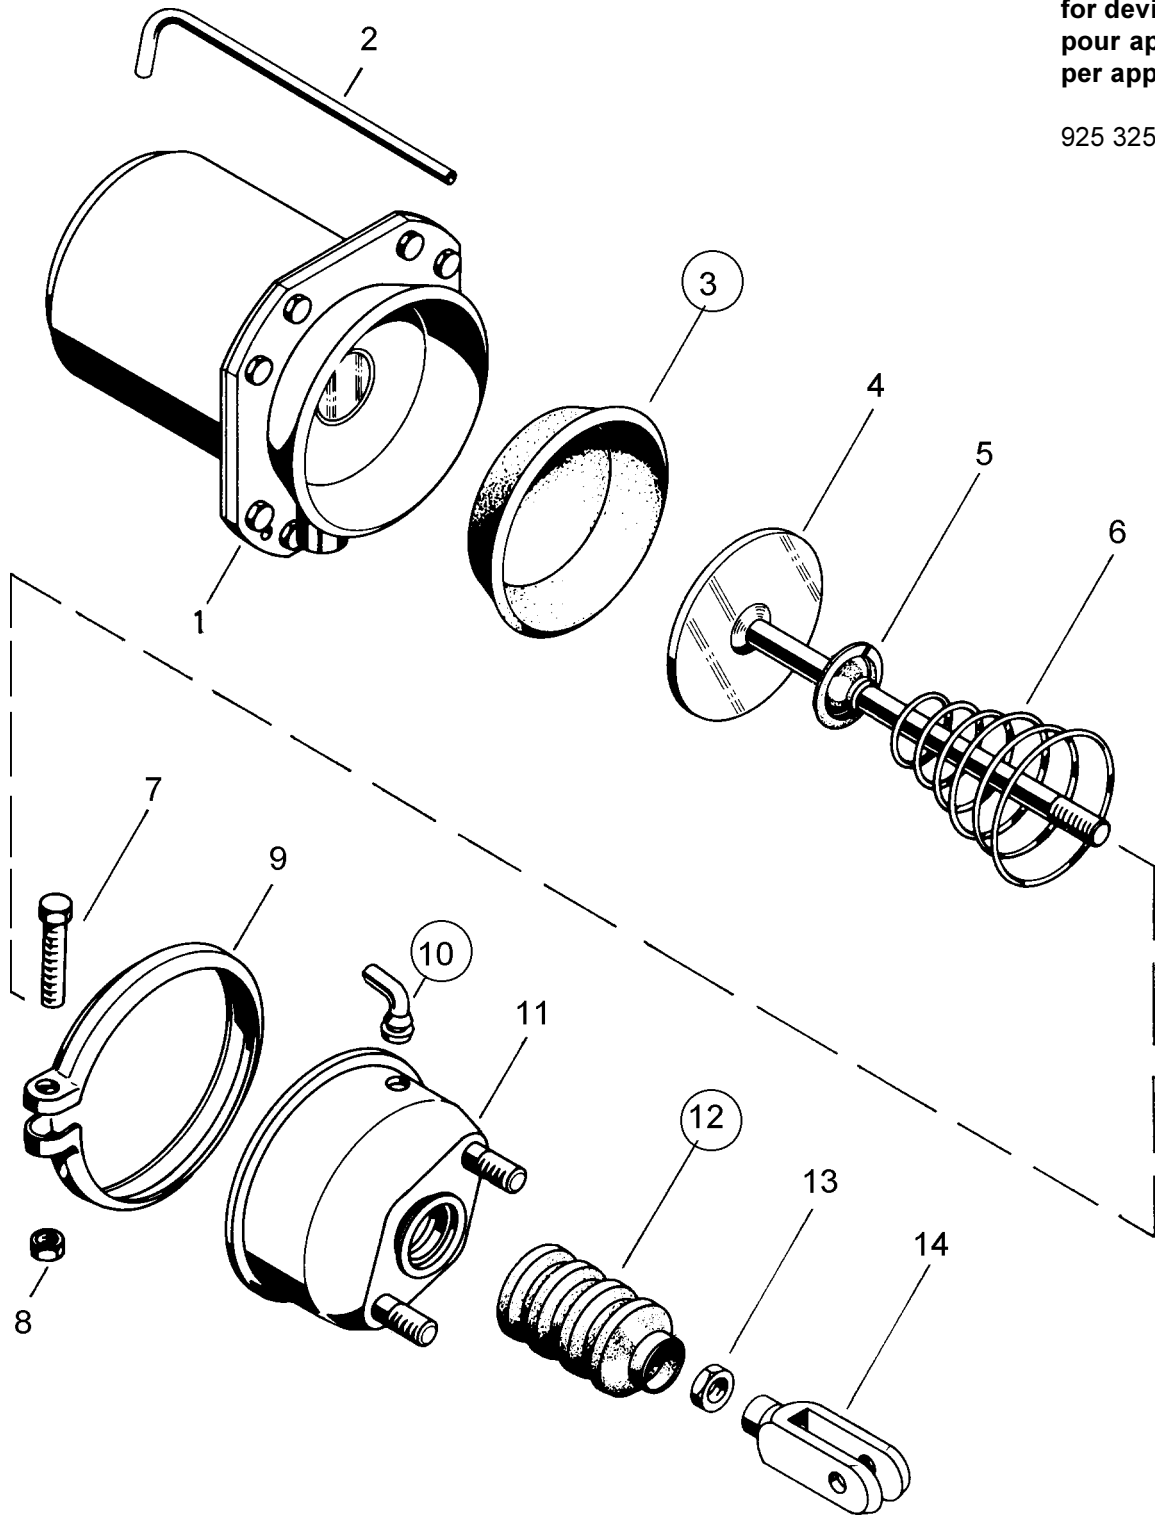

Reparatursatz ♦ Jeu de réparation Repair kit ♦ Corredo di riparazione

925 325 006 2

○ = Les pièces sont dans la pochette
○ = Particolare contenuto nel corredo

Achtung: Reparatur nur durch autorisierte Werkstatt zugelassen!
Attention: Repair only by authorized workshop permitted!
Attenzione: Riparazione solo agli atelier autorizzati!
Attenzione: È permessa la riparazione solo agli atelier dell'officina autorizzata!

WARNING

○ = Diese Teile sind im Reparatursatz enthalten
○ = These parts are included in the repair kit

für Geräte:
for devices:
pour appareils:
per apparecchi:

925 325 111 0
119
121
130
137
140
147

Änderungen bleiben vorbehalten © Copyright: WABCO Westinghouse Fahrzeugbremsen, Hannover.
Nachdruck - auch auszugsweise - nur mit unserer Genehmigung.
The right of amendment is reserved © copyright: WABCO Westinghouse Fahrzeugbremsen, Hannover.
No part of this publication may be reproduced without our prior permission.
Sous toute réserve de modifications © copyright: WABCO Westinghouse Fahrzeugbremsen, Hannover.
Toute reproduction interdite sans autorisation préalable.
Con riserva di eventuali modifiche © copyright: WABCO Westinghouse Fahrzeugbremsen, Hannover.
Questa pubblicazione non può essere riprodotta, senza la nostra.