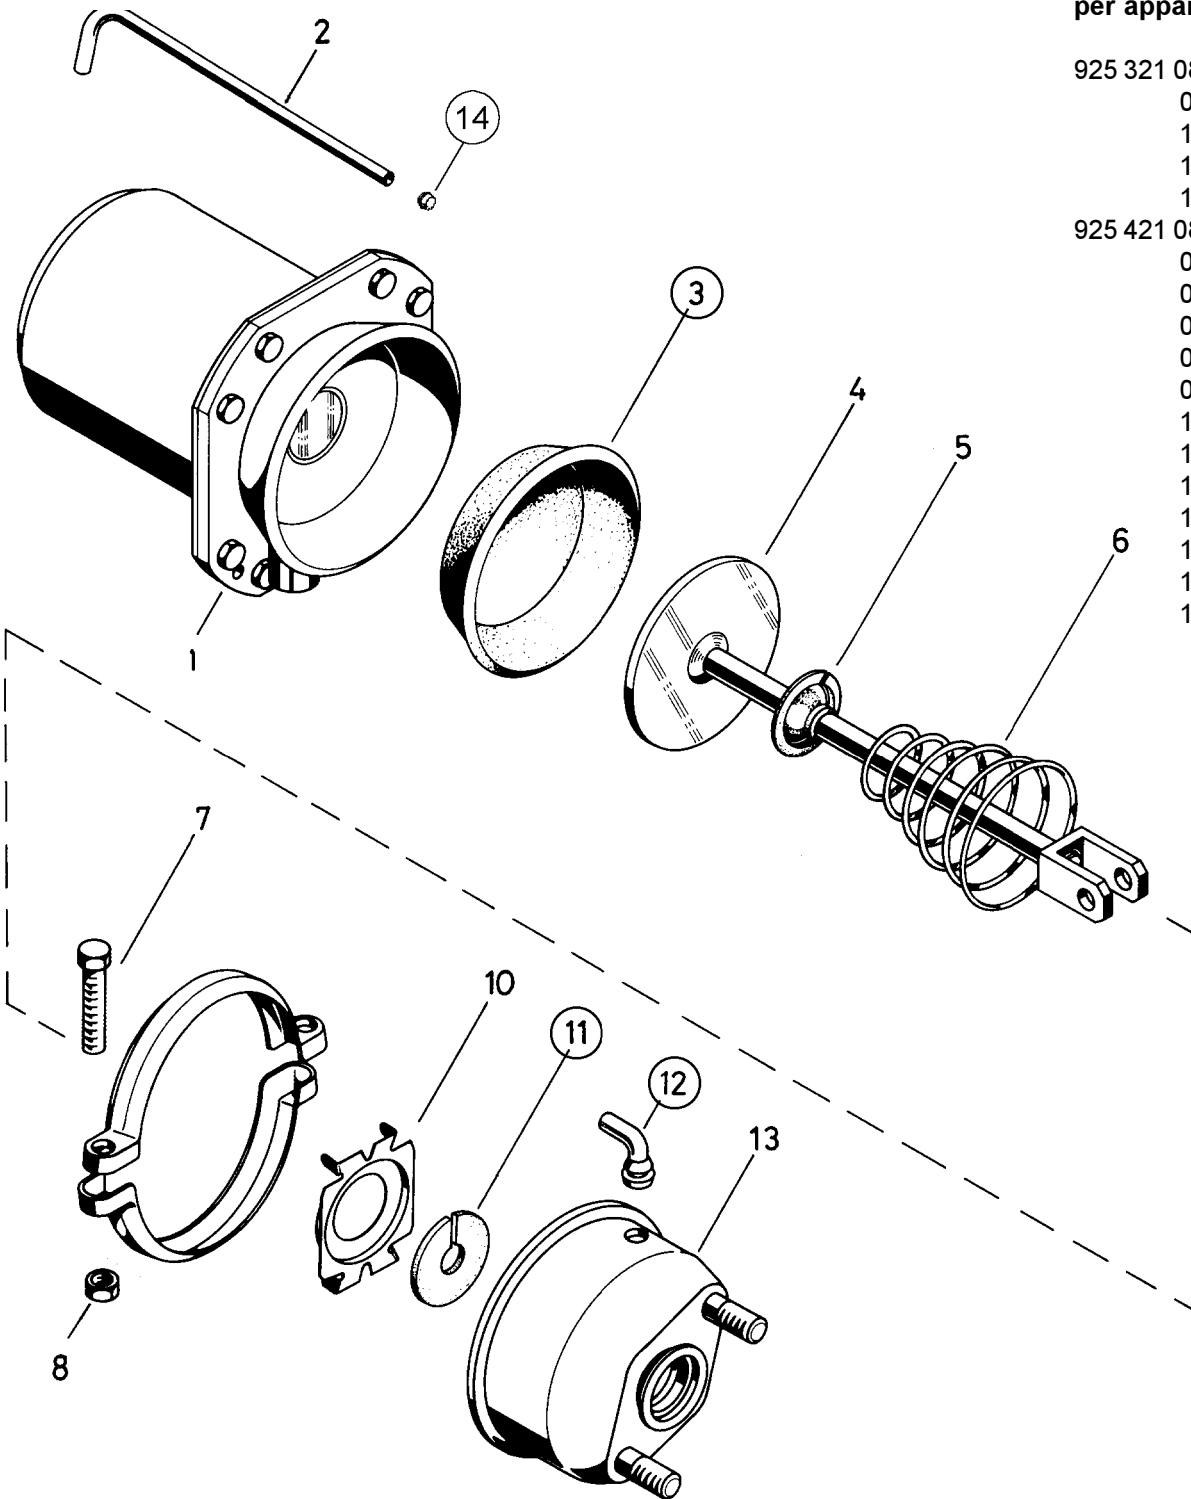

Reparatursatz ♦ Jeu de réparation Repair kit ♦ Corredo di riparazione

925 321 009 2

○ = Les pièces sont dans la pochette
○ = Particolare contenuto nel corredo

Achtung: Reparatur nur durch autorisierte Werkstatzt zugelassen!
Attention: Repair only by authorized workshop permitted!
Attention: Réparation seulement permise par les ateliers autorisés!
Attenzione: È permessa la riparazione solo agli adetti dell'officina autorizzata!

WARNING

○ = Diese Teile sind im Reparatursatz enthalten
○ = These parts are included in the repair kit

für Geräte:
for devices:
pour appareils:
per apparecchi:

- 925 321 080 0
- 090
- 104
- 107
- 108
- 925 421 080 0
- 083
- 084
- 085
- 090
- 095
- 104
- 107
- 108
- 109
- 117
- 118
- 177