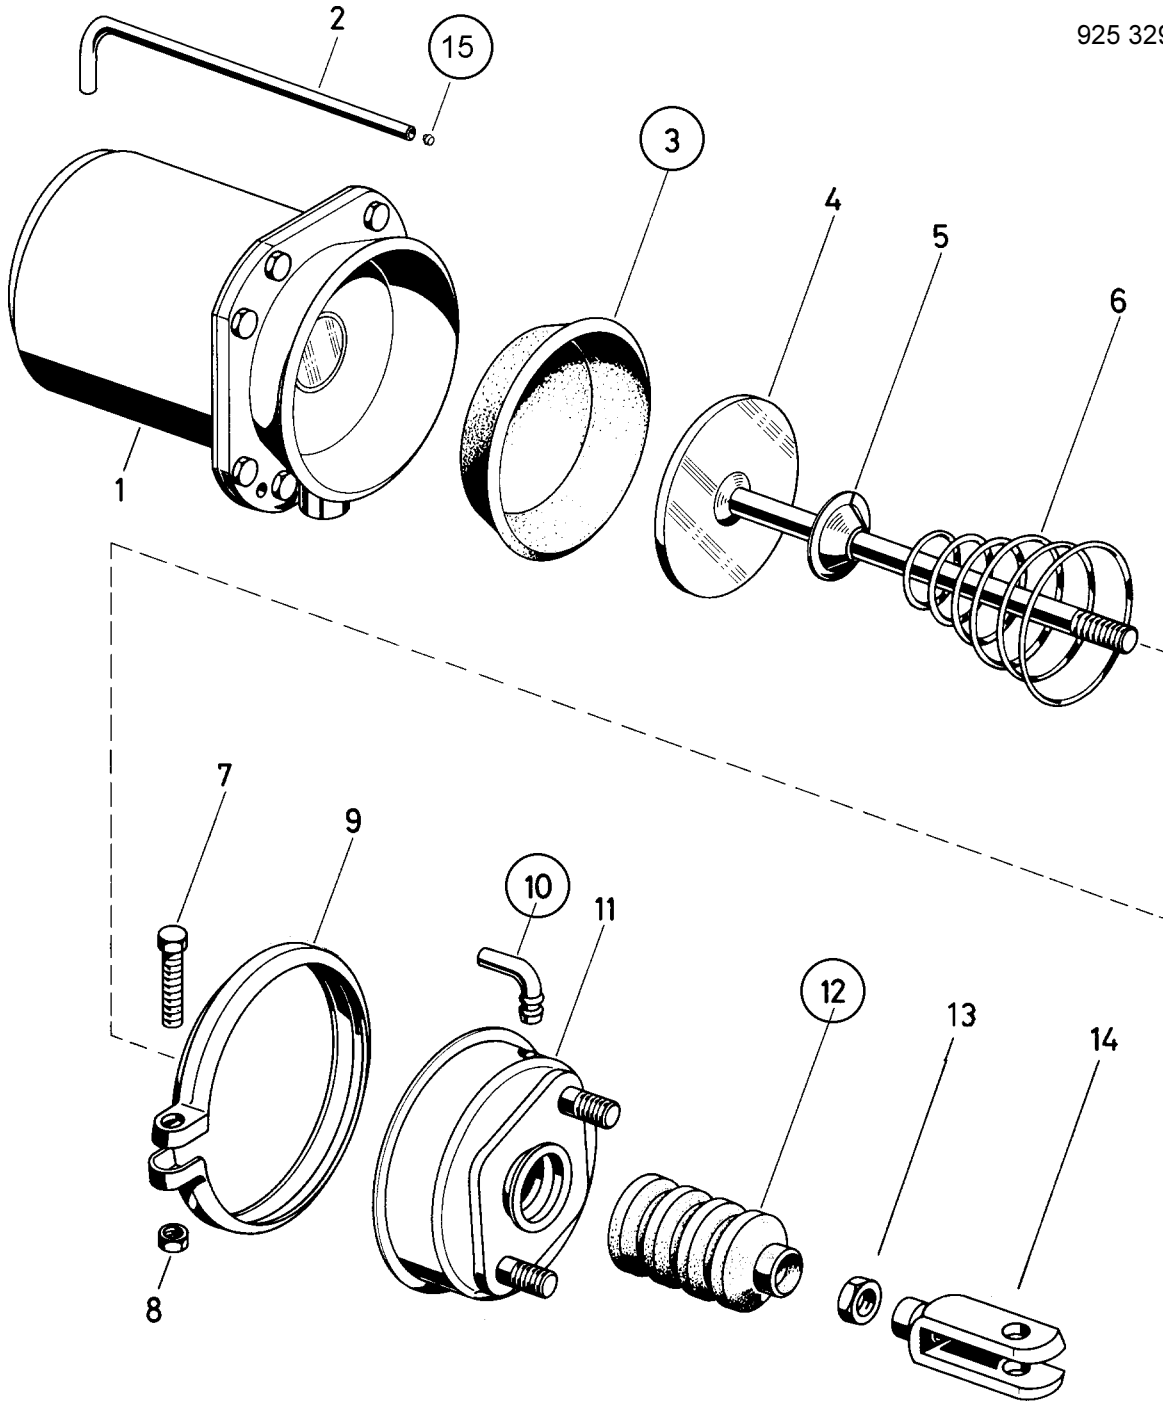

Reparatursatz ♦ Jeu de réparation Repair kit ♦ Corredo di riparazione

925 329 002 2

für Geräte:
for devices:
pour appareils:
per apparecchi:

925 329 004 0

○ = Les pièces sont dans la pochette
○ = Particolare contenuto nel corredo

Achtung: Reparatur nur durch autorisierte Werkstatt zugelassen!
Attention: Repair only by authorized workshop permitted!
Attenzione: Riparazione solo agli ateli autorizzati!
Attenzione: È permessa la riparazione solo agli ateli dell'officina autorizzata!

○ = Diese Teile sind im Reparatursatz enthalten
○ = These parts are included in the repair kit

Änderungen bleiben vorbehalten © Copyright: WABCO Fahrzeugbremsen, Hannover.
Nachdruck - auch auszugsweise - nur mit unserer Genehmigung.
The right of amendment is reserved © copyright: WABCO Fahrzeugbremsen, Hannover.
No part of this publication may be reproduced without our prior permission.
Sous toute réserve de modifications © copyright: WABCO Fahrzeugbremsen, Hannover.
Toute reproduction interdite sans autorisation préalable.
Con riserva di eventuali modifiche © copyright: WABCO Fahrzeugbremsen, Hannover.
Questa pubblicazione non può essere riprodotta, senza la nostra.

WABCO

826 100 675 3 Edition 02.97