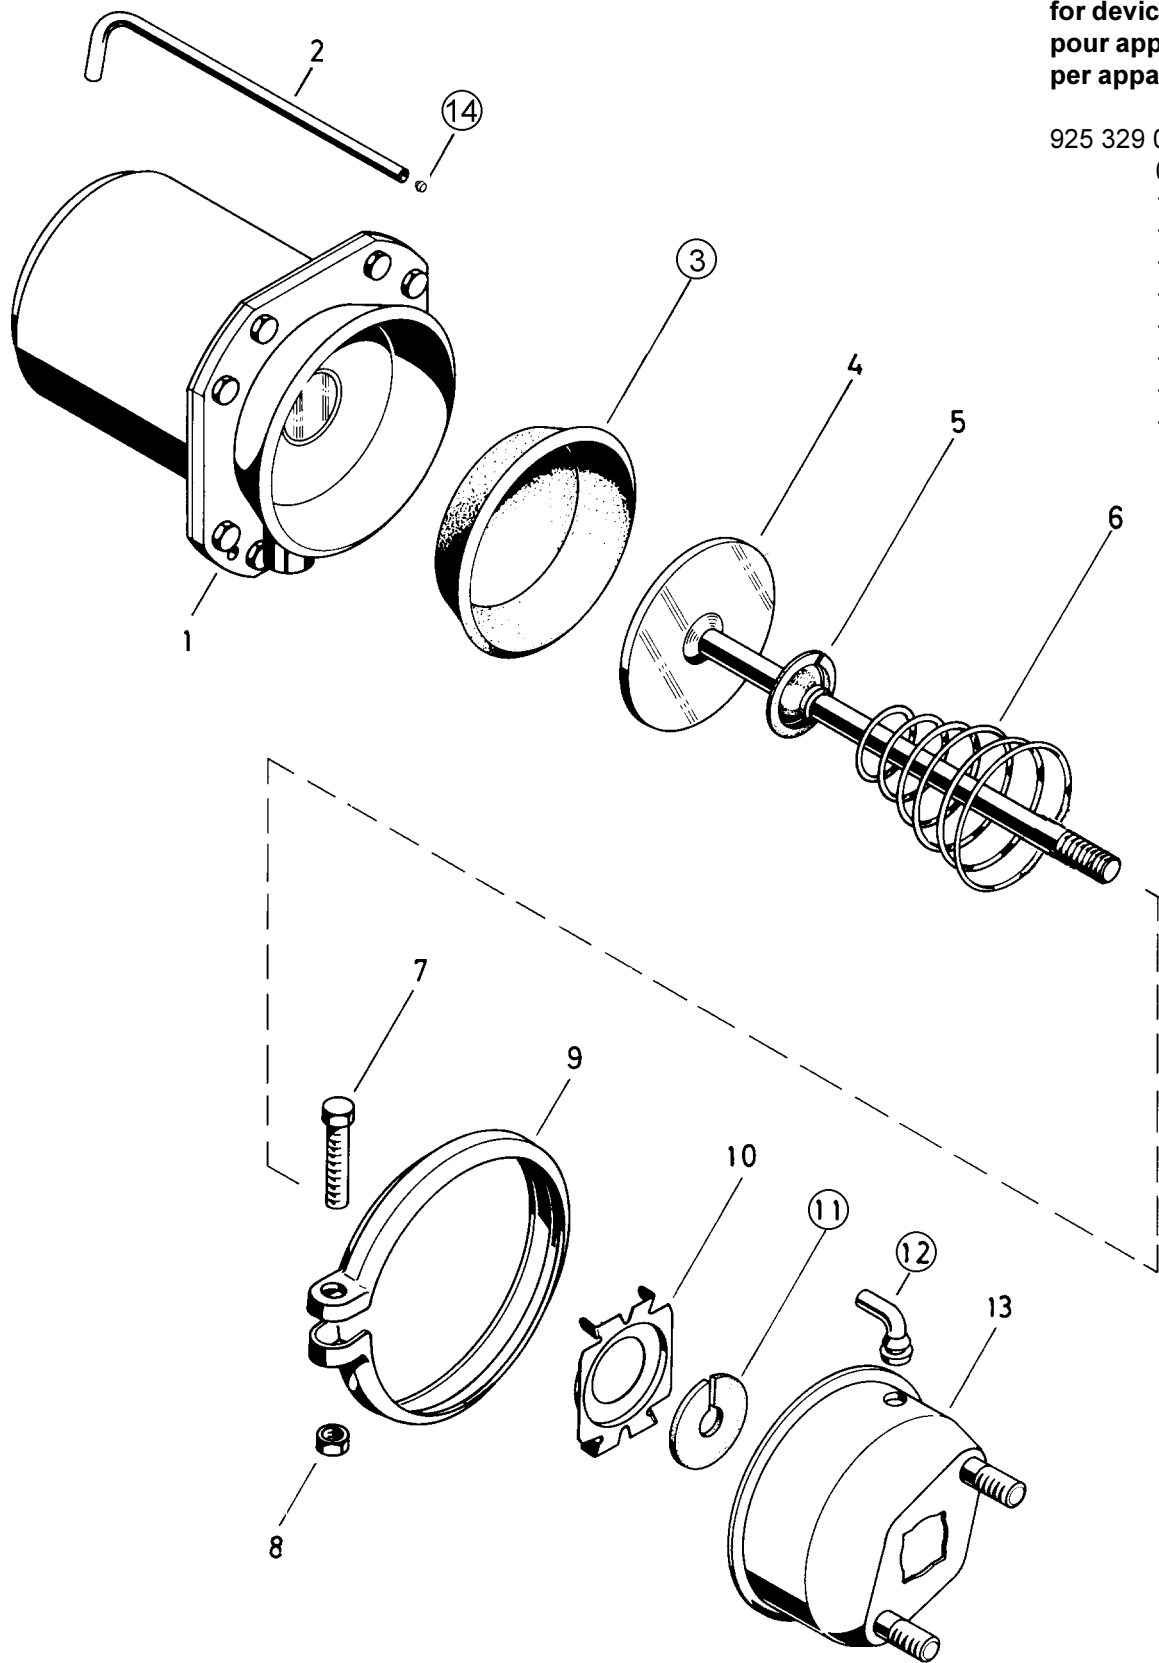

# Reparaturatz ♦ Jeu de réparation Repair kit ♦ Corredo di riparazione

925 329 000 2

○ = Les pièces sont dans la pochette  
○ = Particolare contenuto nel corredo

Achtung: Reparatur nur durch autorisierte Werkstatt zugelassen!  
Attention: Repair only by authorized workshop permitted!  
Attenzione: Riparazione solo agli addetti dell'officina autorizzata!

**WARNING**

○ = Diese Teile sind im Reparaturatz enthalten  
○ = These parts are included in the repair kit

für Geräte:  
for devices:  
pour appareils:  
per apparecchi:

- 925 329 002 0
- 012
- 103
- 104
- 105
- 106
- 113
- 115
- 116
- 140