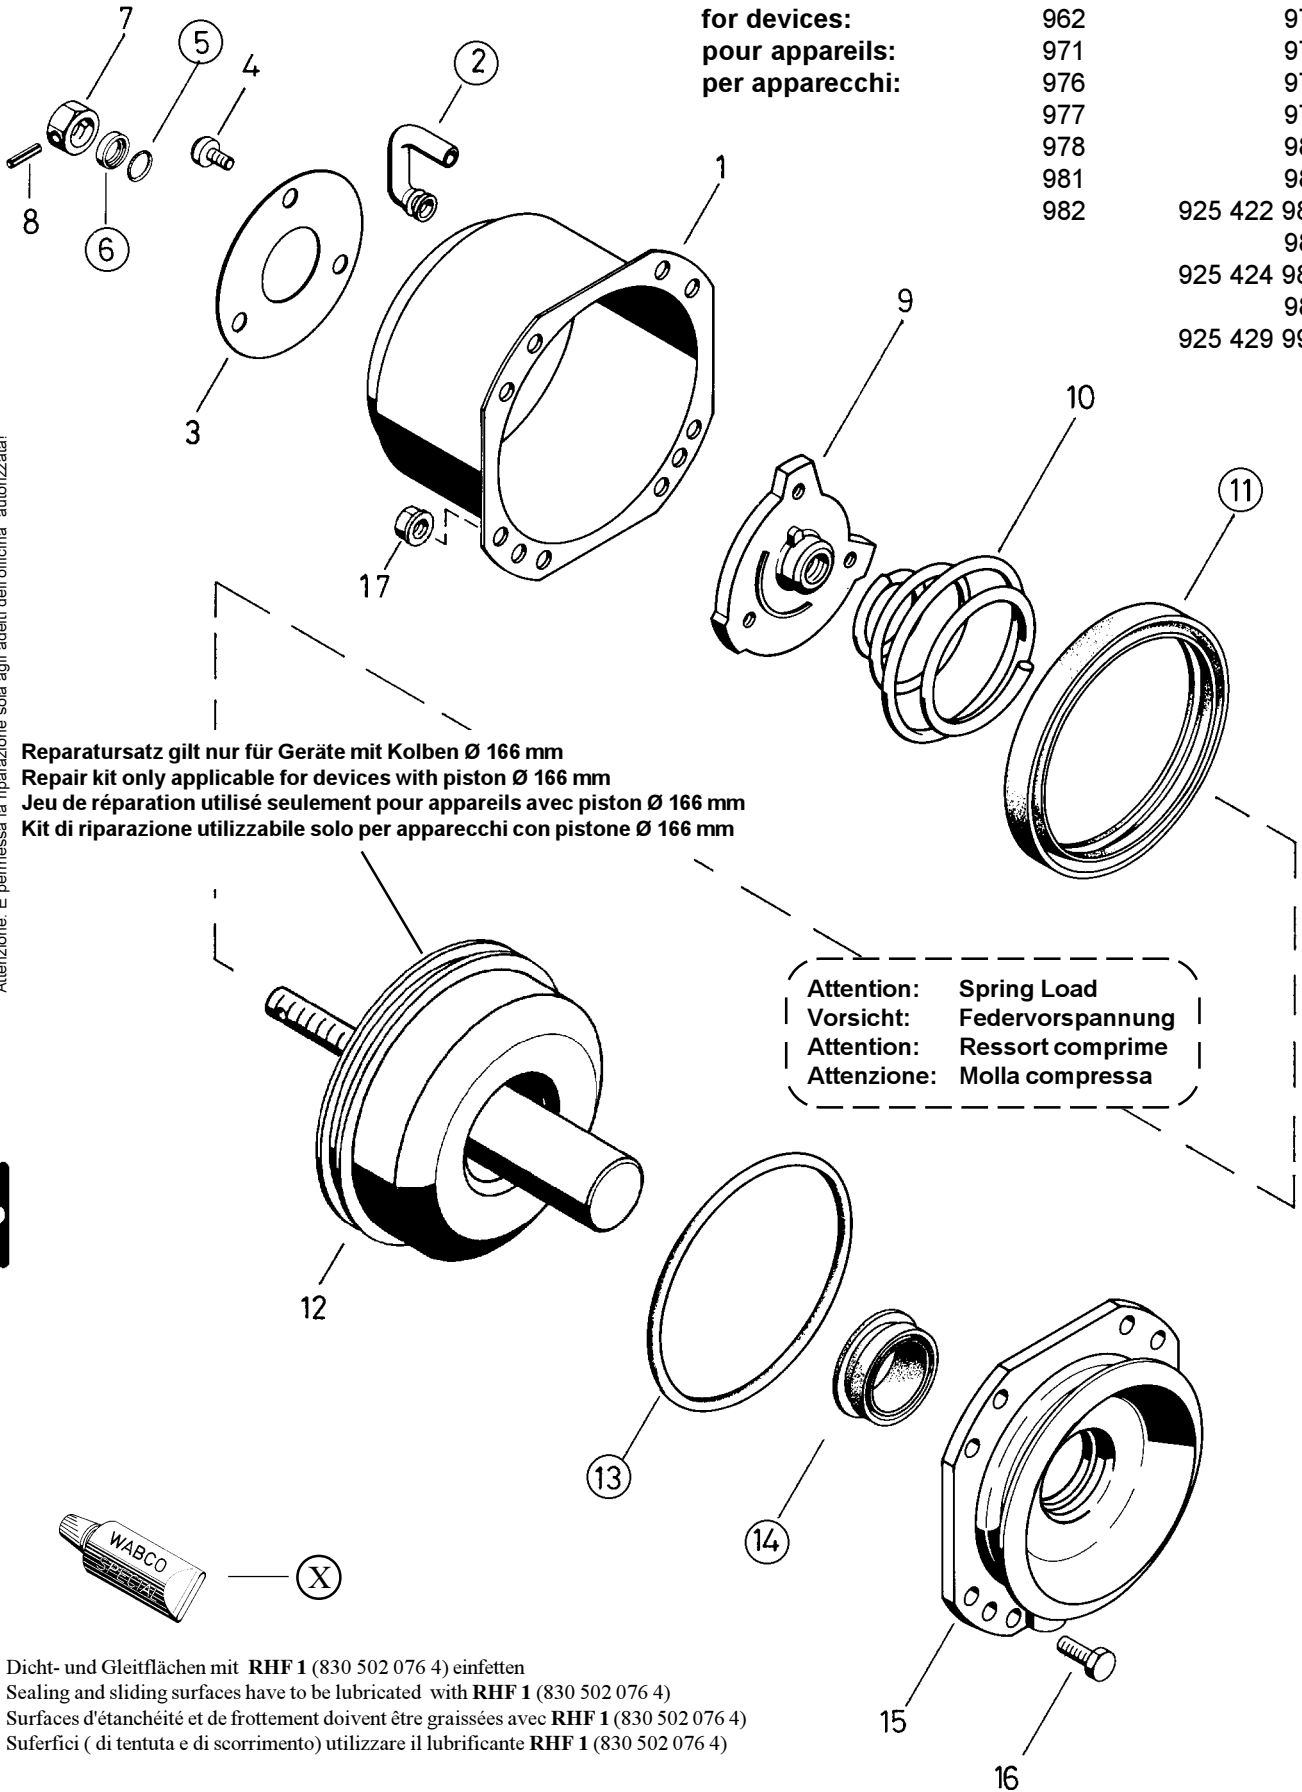

Reparatursatz ♦ Jeu de réparation Repair kit ♦ Corredo di riparazione

925 430 001 2

für Geräte:	925 420 961 1/0	925 421 970 1/0
for devices:	962	971
pour appareils:	971	973
per apparecchi:	976	976
	977	977
	978	981
	981	982
	982	925 422 981 1/0
		982
		925 424 987 1/0
		988
		925 429 990 1/0

WARNING

○ = Diese Teile sind im Reparatursatz enthalten
○ = These parts are included in the repair kit

Reparatursatz gilt nur für Geräte mit Kolben Ø 166 mm
Repair kit only applicable for devices with piston Ø 166 mm
Jeu de réparation utilisé seulement pour appareils avec piston Ø 166 mm
Kit di riparazione utilizzabile solo per apparecchi con pistone Ø 166 mm

Attention: Spring Load
Vorsicht: Federvorspannung
Attention: Ressort comprimé
Attenzione: Molla compressa

Dicht- und Gleitflächen mit RHF 1 (830 502 076 4) einfetten
Sealing and sliding surfaces have to be lubricated with RHF 1 (830 502 076 4)
Surfaces d'étanchéité et de frottement doivent être graissées avec RHF 1 (830 502 076 4)
Suferfici (di tenuta e di scorrimento) utilizzare il lubrificante RHF 1 (830 502 076 4)