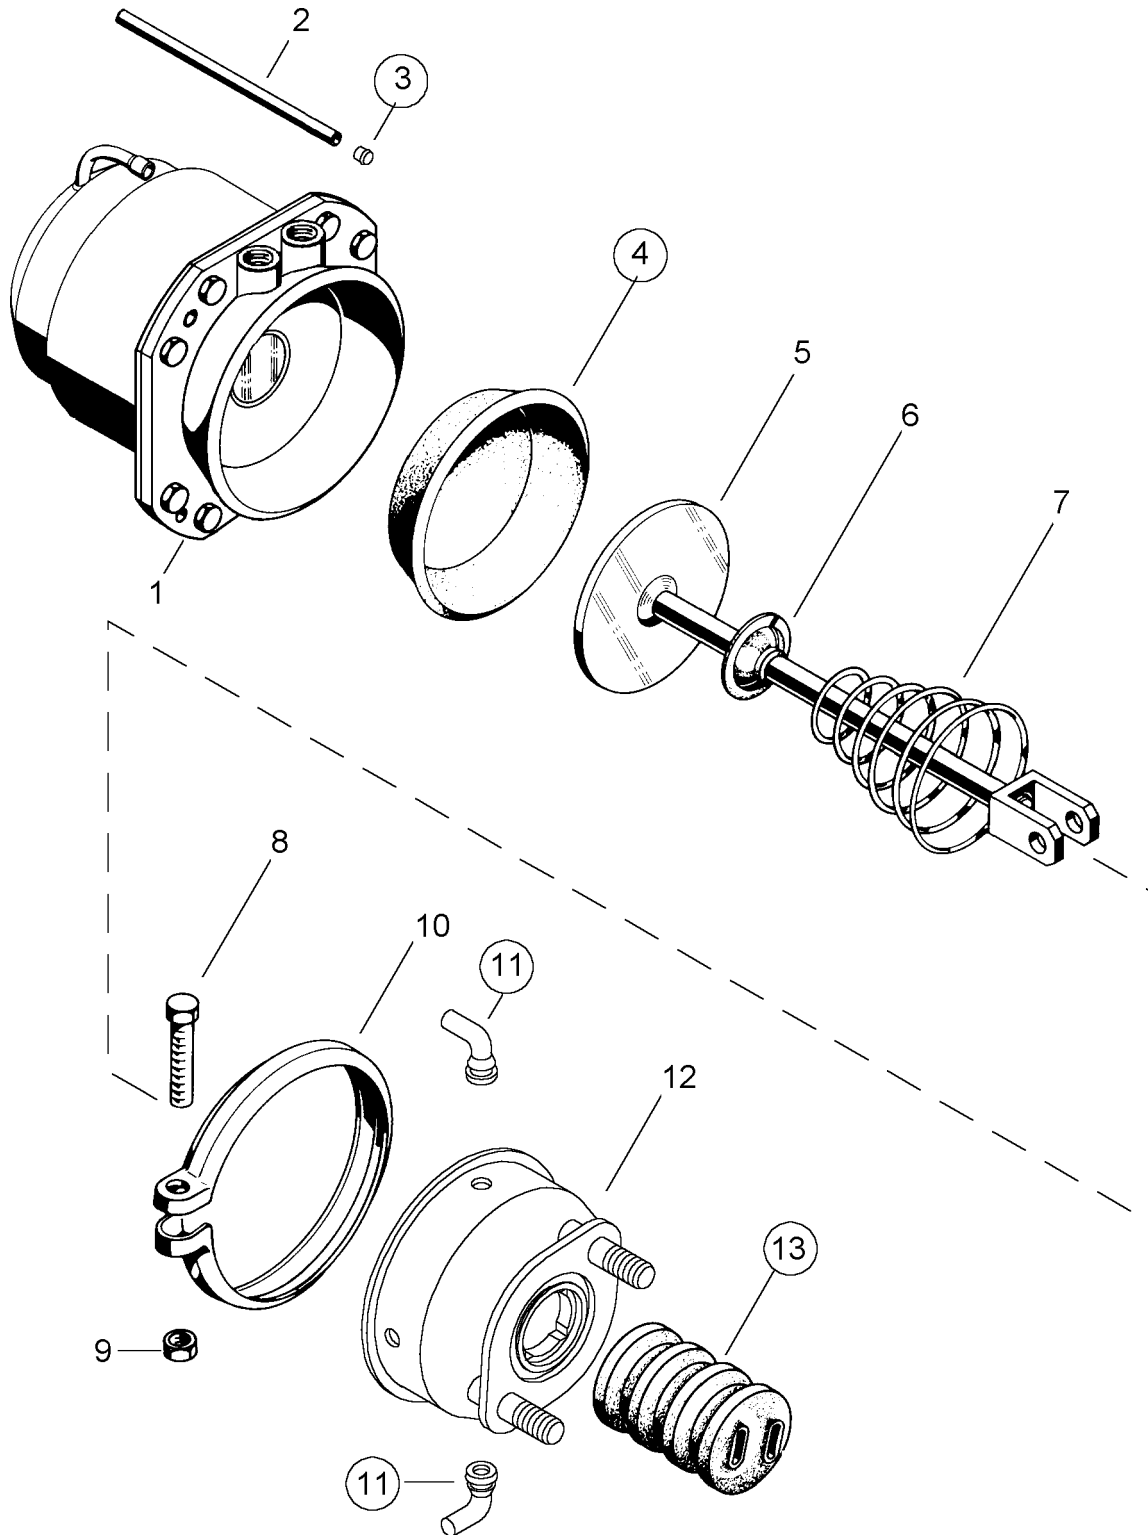

Reparatursatz ♦ Jeu de réparation Repair kit ♦ Corredo di riparazione

925 326 000 2

für Geräte:
for devices:
pour appareils:
per apparecchi:

925 326 000 0
001
002

○ = Les pièces sont dans la pochette
○ = Particolare contenuto nel corredo

Achtung: Reparatur nur durch autorisierte Werkstatt zugelassen!
Attention: Repair only by authorized workshop permitted!
Attenzione: Riparazione solo agli adetti dell'officina autorizzata!

WARNING

○ = Diese Teile sind im Reparatursatz enthalten
○ = These parts are included in the repair kit

Änderungen bleiben vorbehalten © Copyright: WABCO Fahrzeugbremsen, Hannover.
Nachdruck - auch auszugsweise - nur mit unserer Genehmigung.
The right of amendment is reserved © copyright: WABCO Fahrzeugbremsen, Hannover.
No part of this publication may be reproduced without our prior permission.
Sous toute réserve de modifications © copyright: WABCO Fahrzeugbremsen, Hannover.
Toute reproduction interdite sans autorisation préalable.
Con riserva di eventuali modifiche © copyright: WABCO Fahrzeugbremsen, Hannover.
Questa pubblicazione non può essere riprodotta, senza la nostra.

WABCO

826 100 565 3 Edition 03.98