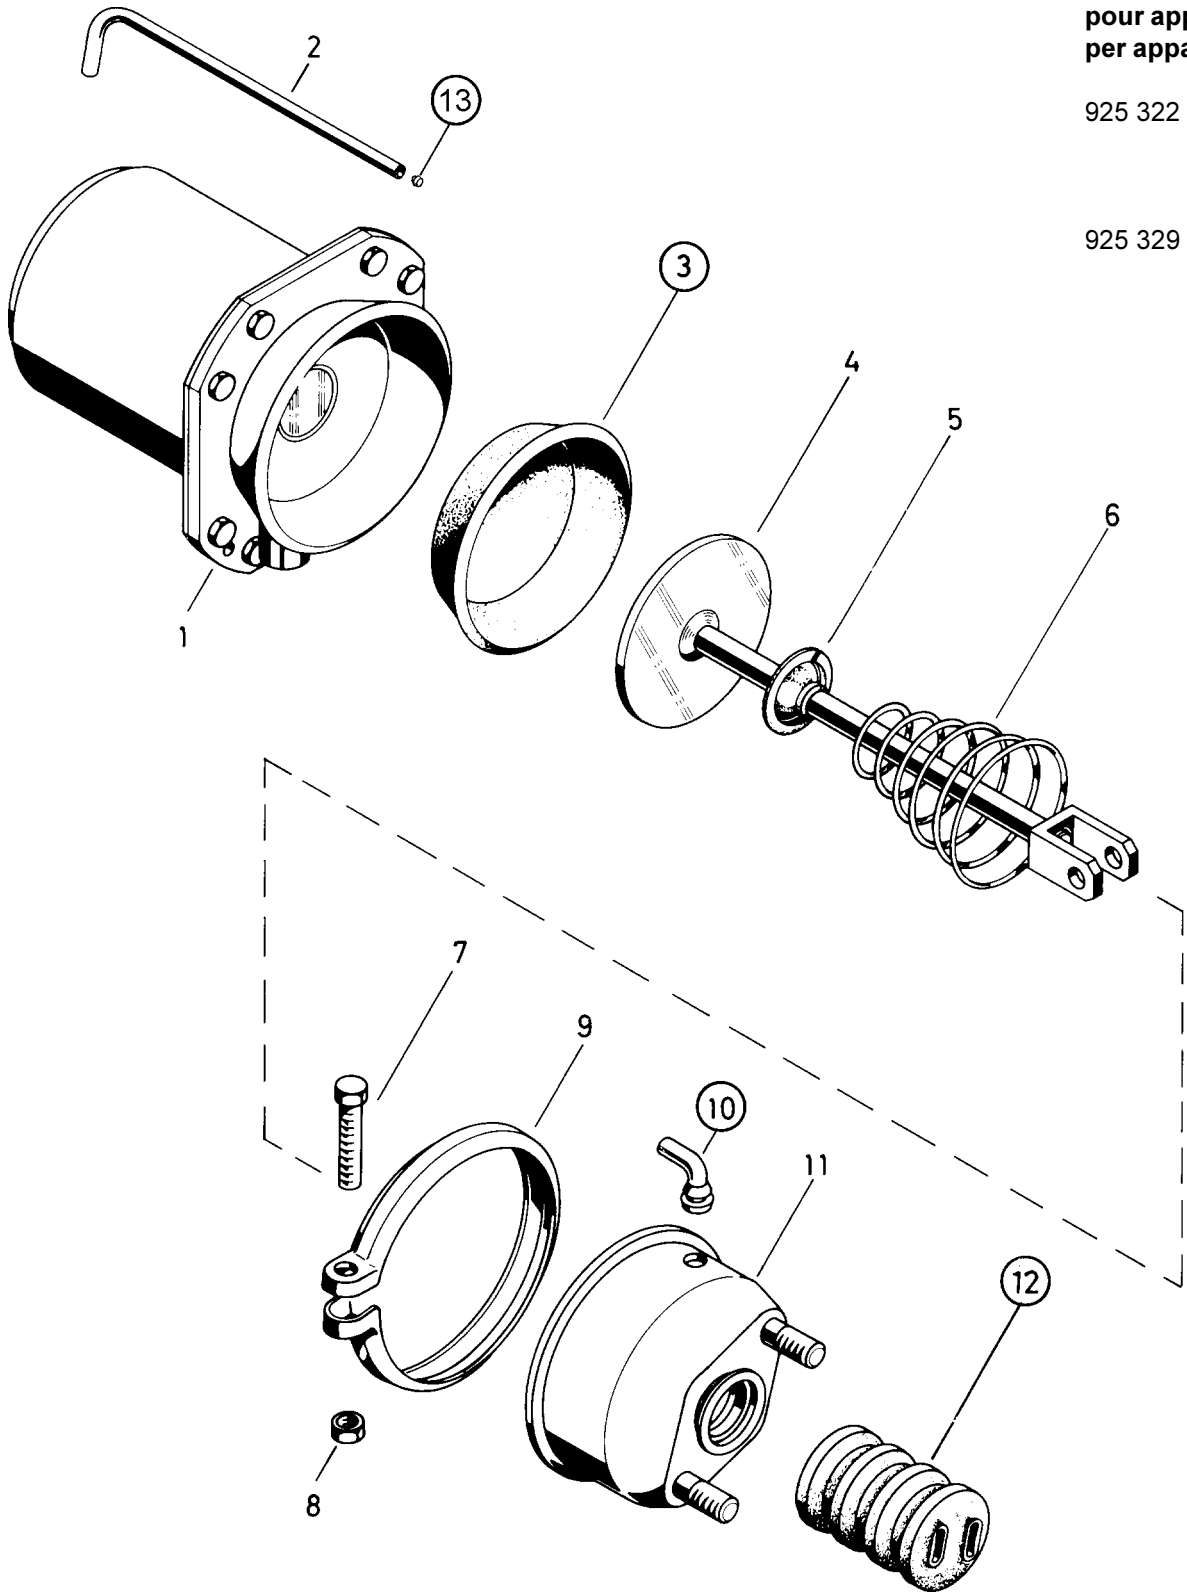

Reparaturatz ♦ Jeu de réparation Repair kit ♦ Corredo di riparazione

925 322 007 2

○ = Les pièces sont dans la pochette
○ = Particolare contenuto nel corredo

Achtung: Reparatur nur durch autorisierte Werkstatt zugelassen!
Attention: Repair only by authorized workshop permitted!
Attenzione: Riparazione solo agli adetti dell'officina autorizzata!

○ = Diese Teile sind im Reparaturatz enthalten
○ = These parts are included in the repair kit

für Geräte:
for devices:
pour appareils:
per apparecchi:

- 925 322 800 0
- 801
- 810
- 811
- 925 329 160 0
- 161
- 162
- 163
- 170
- 172
- 173