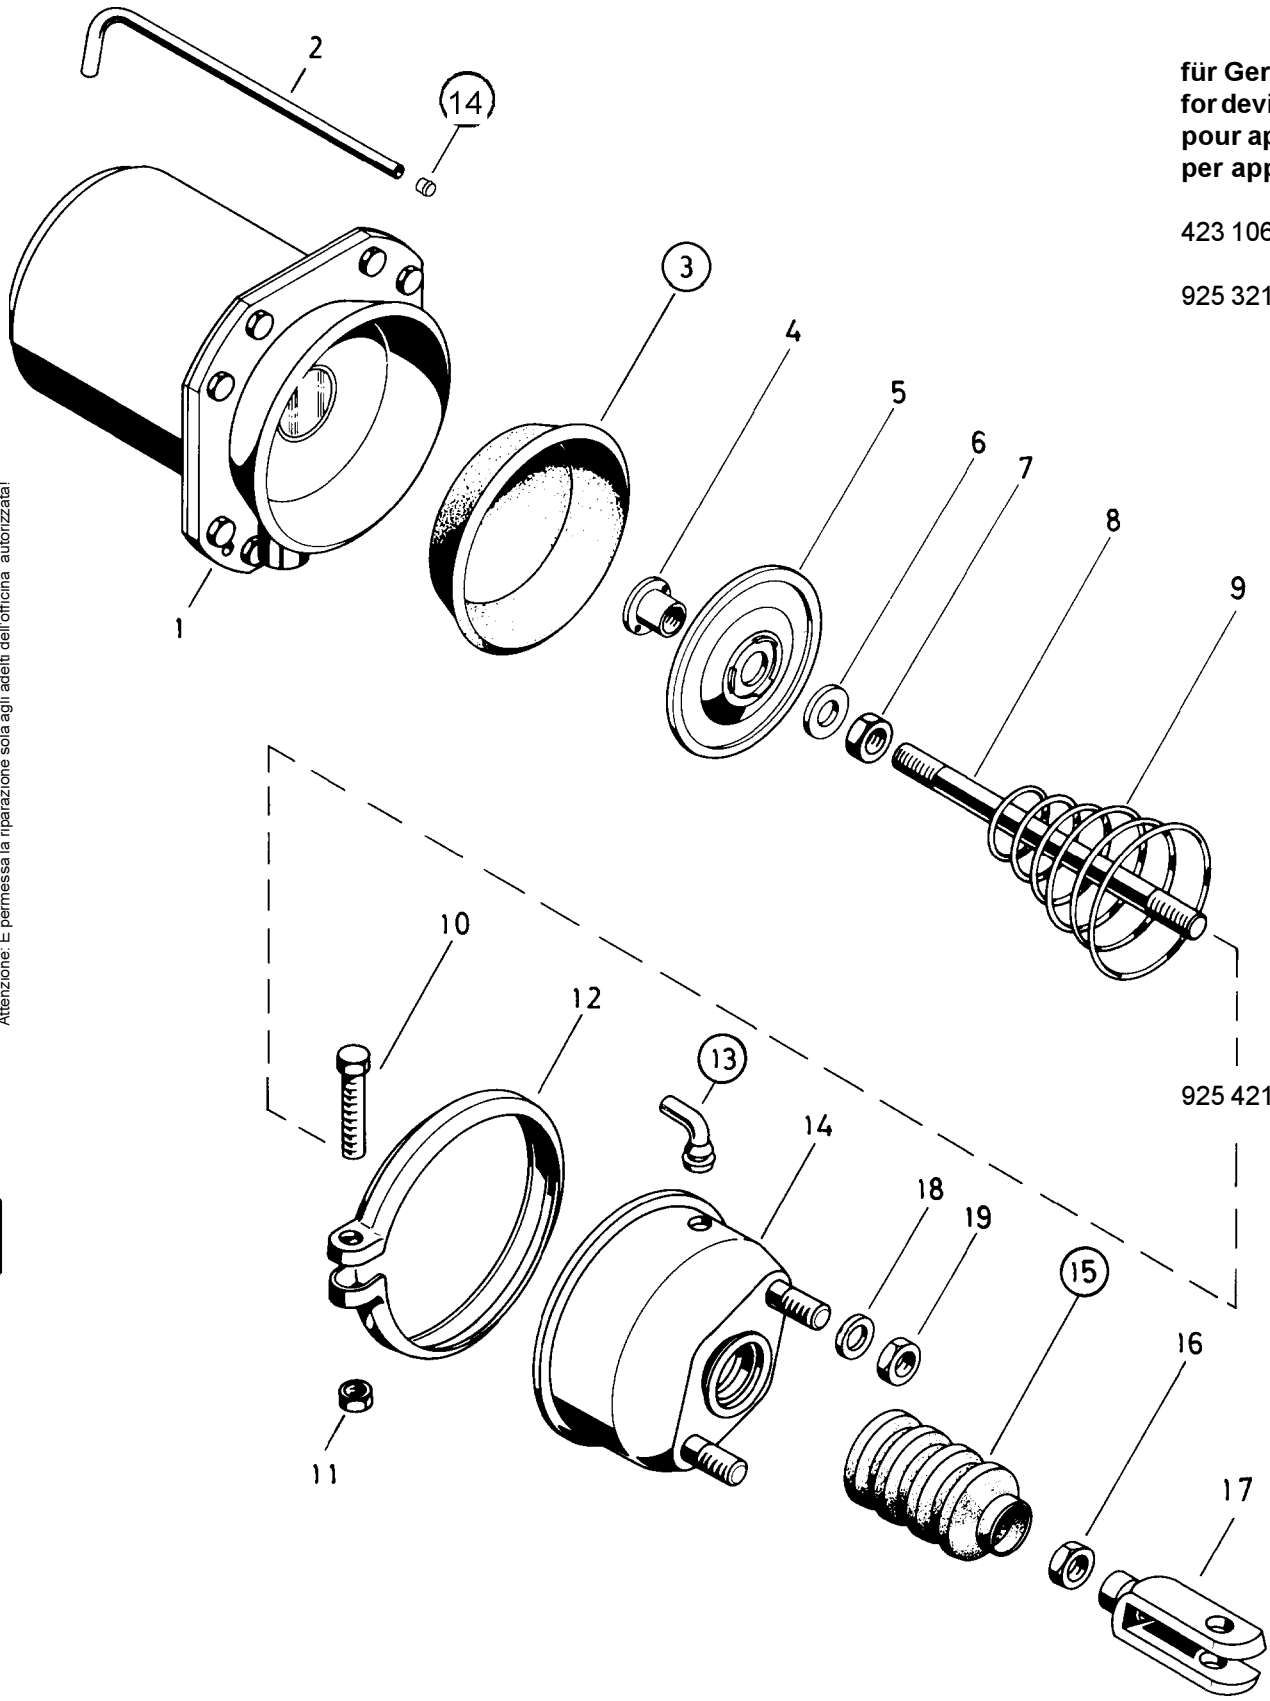

# Reparatursatz ♦ Jeu de réparation Repair kit ♦ Corredo di riparazione

925 321 007 2

○ = Les pièces sont dans la pochette  
○ = Particolare contenuto nel corredo

Achtung: Reparatur nur durch autorisierte Werkstatt zugelassen!  
Attention: Repair only by authorized workshop permitted!  
Attenzione: Riparazione soltanto permessa per gli adetti dell'officina autorizzata!

**WARNING**

○ = Diese Teile sind im Reparatursatz enthalten  
○ = These parts are included in the repair kit

für Geräte:  
for devices:  
pour appareils:  
per apparecchi:

- 423 106 924 0
- 925
- 925 321 120 0
- 131
- 132
- 135
- 136
- 153
- 159
- 160
- 167
- 169
- 173
- 175
- 178
- 285
- 295
- 296
- 305
- 701
- 702
- 703
- 704
- 705
- 715
- 910
- 911
- 925 421 450 0
- 451
- 452
- 453
- 750
- 751
- 752