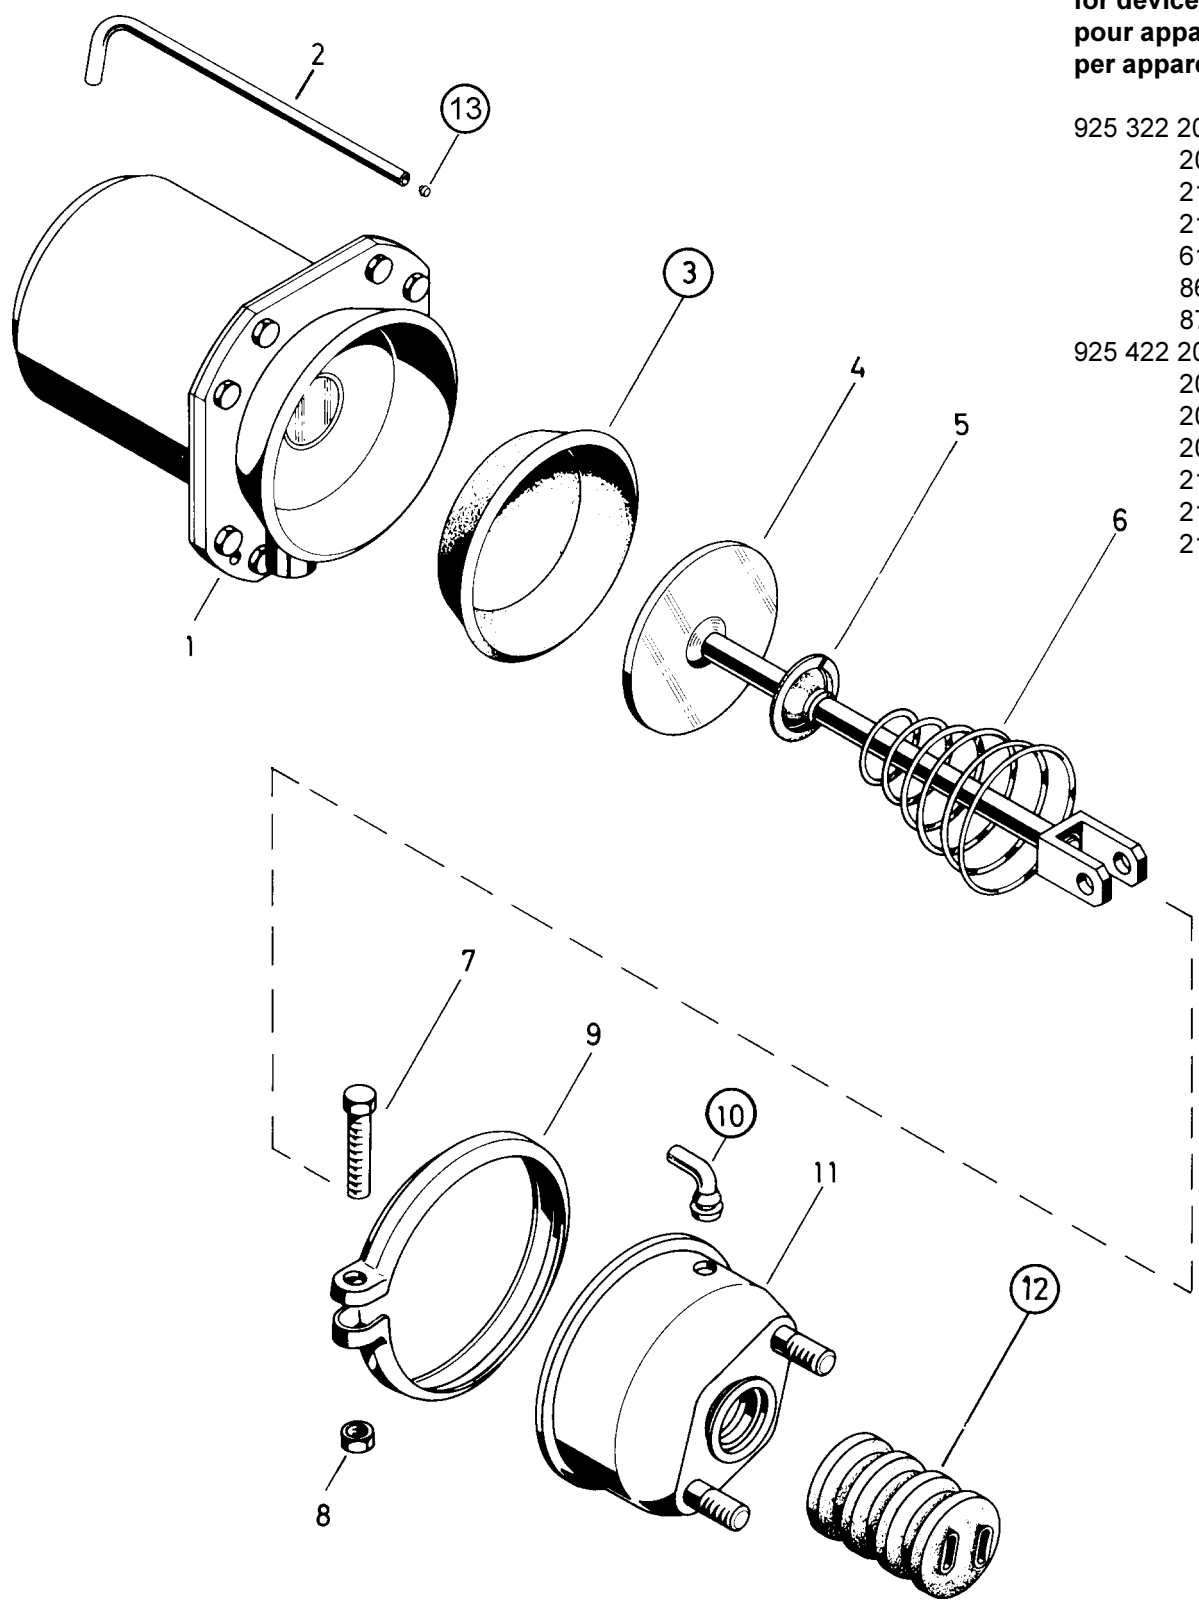

Reparatursatz ♦ Jeu de réparation Repair kit ♦ Corredo di riparazione

925 322 006 2

○ = Les pièces sont dans la pochette
○ = Particolare contenuto nel corredo

Achtung: Reparatur nur durch autorisierte Werkstatt zugelassen!
Attention: Repair only by authorized workshop permitted!
Attenzione: Riparazione solo agli adetti dell'officina autorizzata!

○ = Diese Teile sind im Reparatursatz enthalten
○ = These parts are included in the repair kit

für Geräte:
for devices:
pour appareils:
per apparecchi:

- 925 322 205 0
- 206
- 215
- 216
- 611
- 860
- 870
- 925 422 200 0
- 203
- 205
- 206
- 213
- 215
- 216