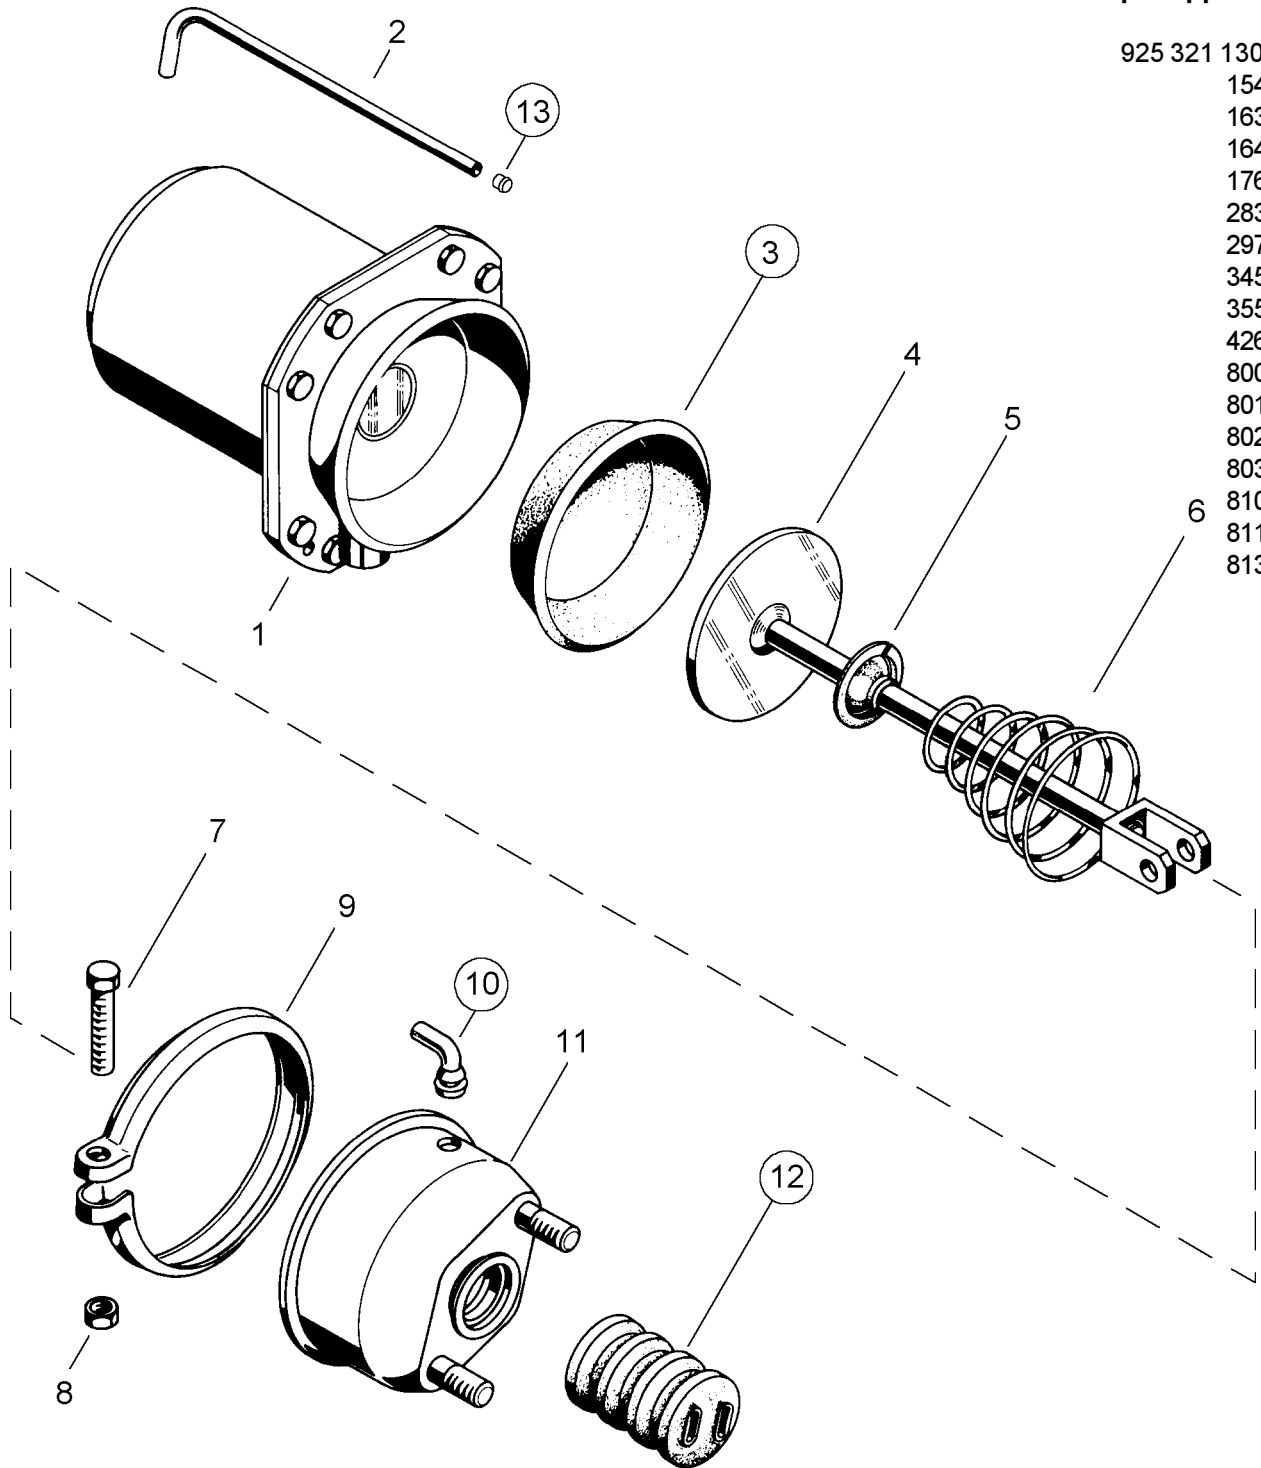

Reparatursatz ♦ Jeu de réparation Repair kit ♦ Corredo di riparazione

925 321 005 2

für Geräte:
for devices:
pour appareils:
per apparecchi:

925 321 130 0
154
163
164
176
283
297
345
355
426
800
801
802
803
810
811
813

○ = Les pièces sont dans la pochette
○ = Particolare contenuto nel corredo

Achtung: Reparatur nur durch autorisierte Werkstatt zugelassen!
Attention: Repair only by authorized workshop permitted!
Attenzione: Riparazione solo agli adetti dell'officina autorizzata!

WARNING

○ = Diese Teile sind im Reparatursatz enthalten
○ = These parts are included in the repair kit

Änderungen bleiben vorbehalten © Copyright: WABCO Fahrzeugbremsen, Hannover.
Nachdruck - auch auszugsweise - nur mit unserer Genehmigung.
The right of amendment is reserved © copyright: WABCO Fahrzeugbremsen, Hannover.
No part of this publication may be reproduced without our prior permission.
Sous toute réserve de modifications © copyright: WABCO Fahrzeugbremsen, Hannover.
Toute reproduction interdite sans autorisation préalable.
Con riserva di eventuali modifiche © copyright: WABCO Fahrzeugbremsen, Hannover.
Questa pubblicazione non può essere riprodotta, senza la nostra.

WABCO

826 100 376 3 Edition 04.98