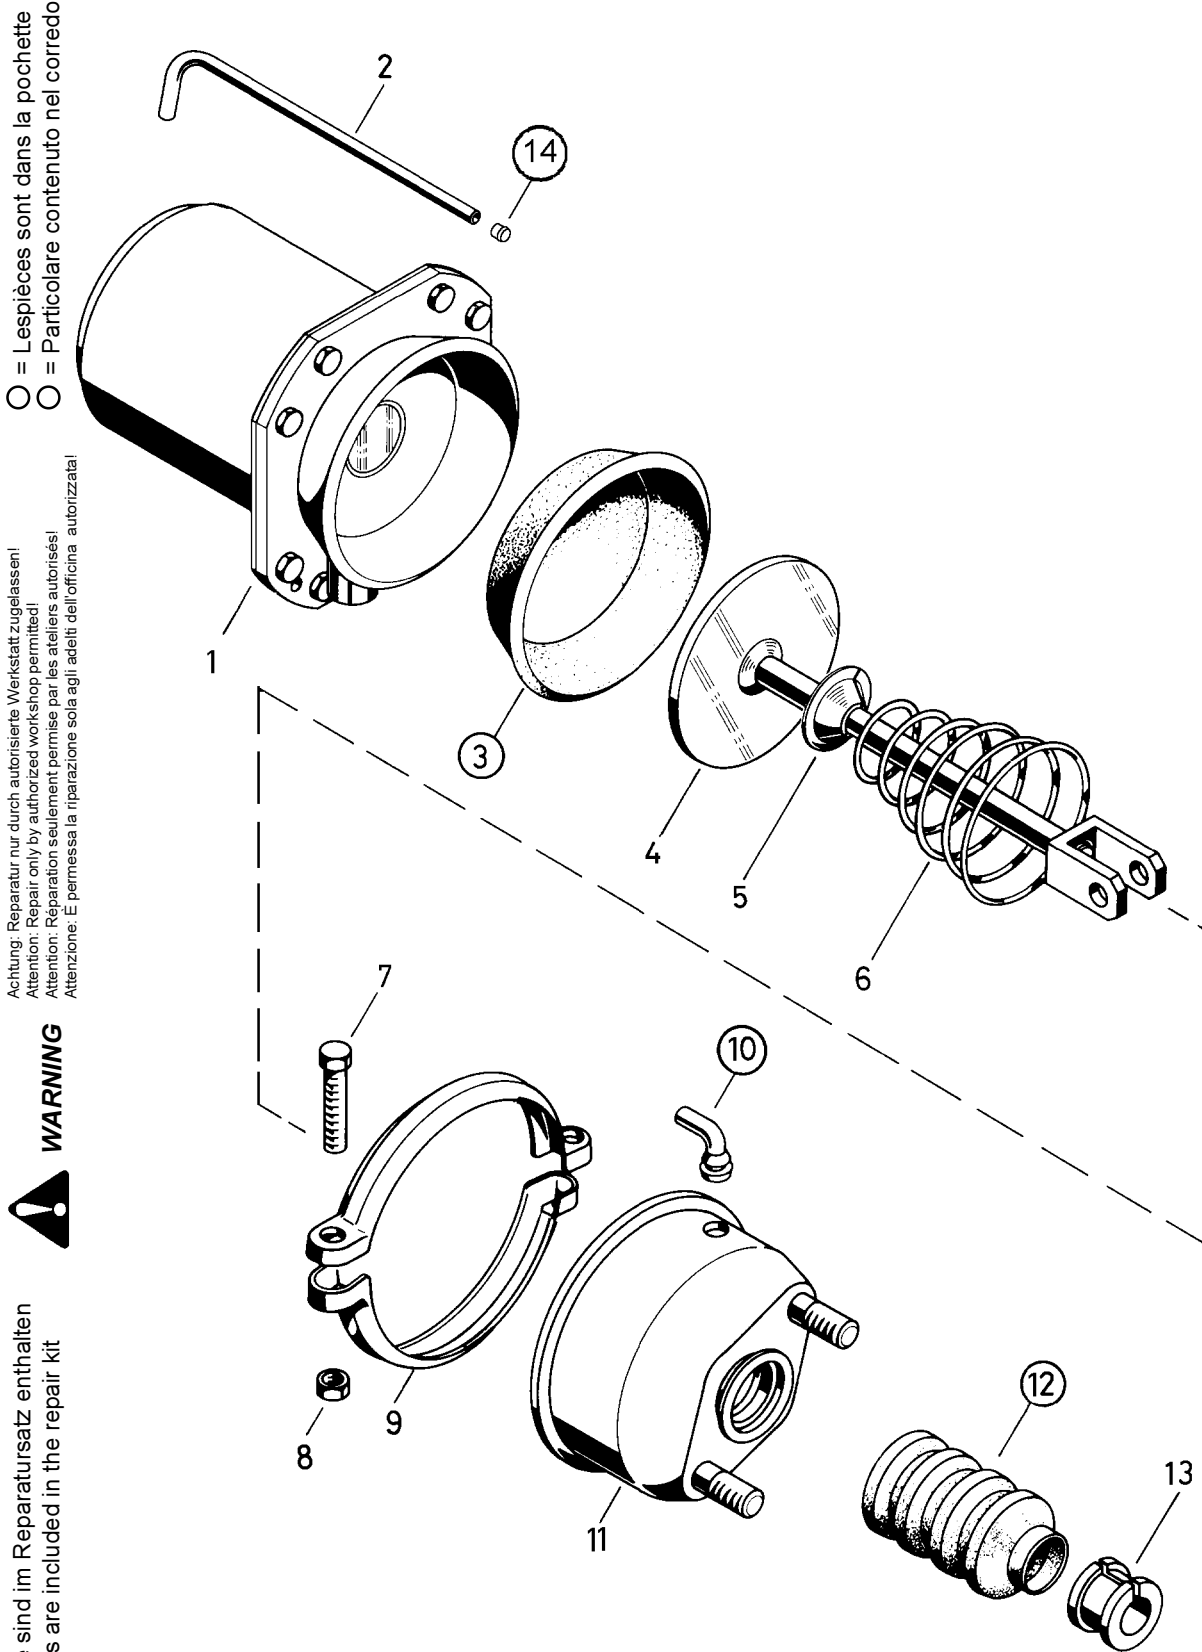

# Reparatursatz ♦ Jeu de réparation Repair kit ♦ Corredo di riparazione

925 324 001 2

für Geräte:  
for devices:  
pour appareils:  
per apparecchi:

925 324 027 0

- 037
- 100
- 101
- 102
- 104
- 105
- 115
- 120
- 127
- 128
- 129
- 130
- 137
- 138
- 139
- 141
- 151
- 200
- 204
- 205
- 208
- 209
- 210
- 212
- 215
- 219
- ↓
- 225
- 232
- 233
- 235
- 300
- 310
- 701
- 702
- 800
- 802
- 803
- 804
- 806
- 920
- 921
- 922
- 930
- 925 424 850 0
- 751
- 752