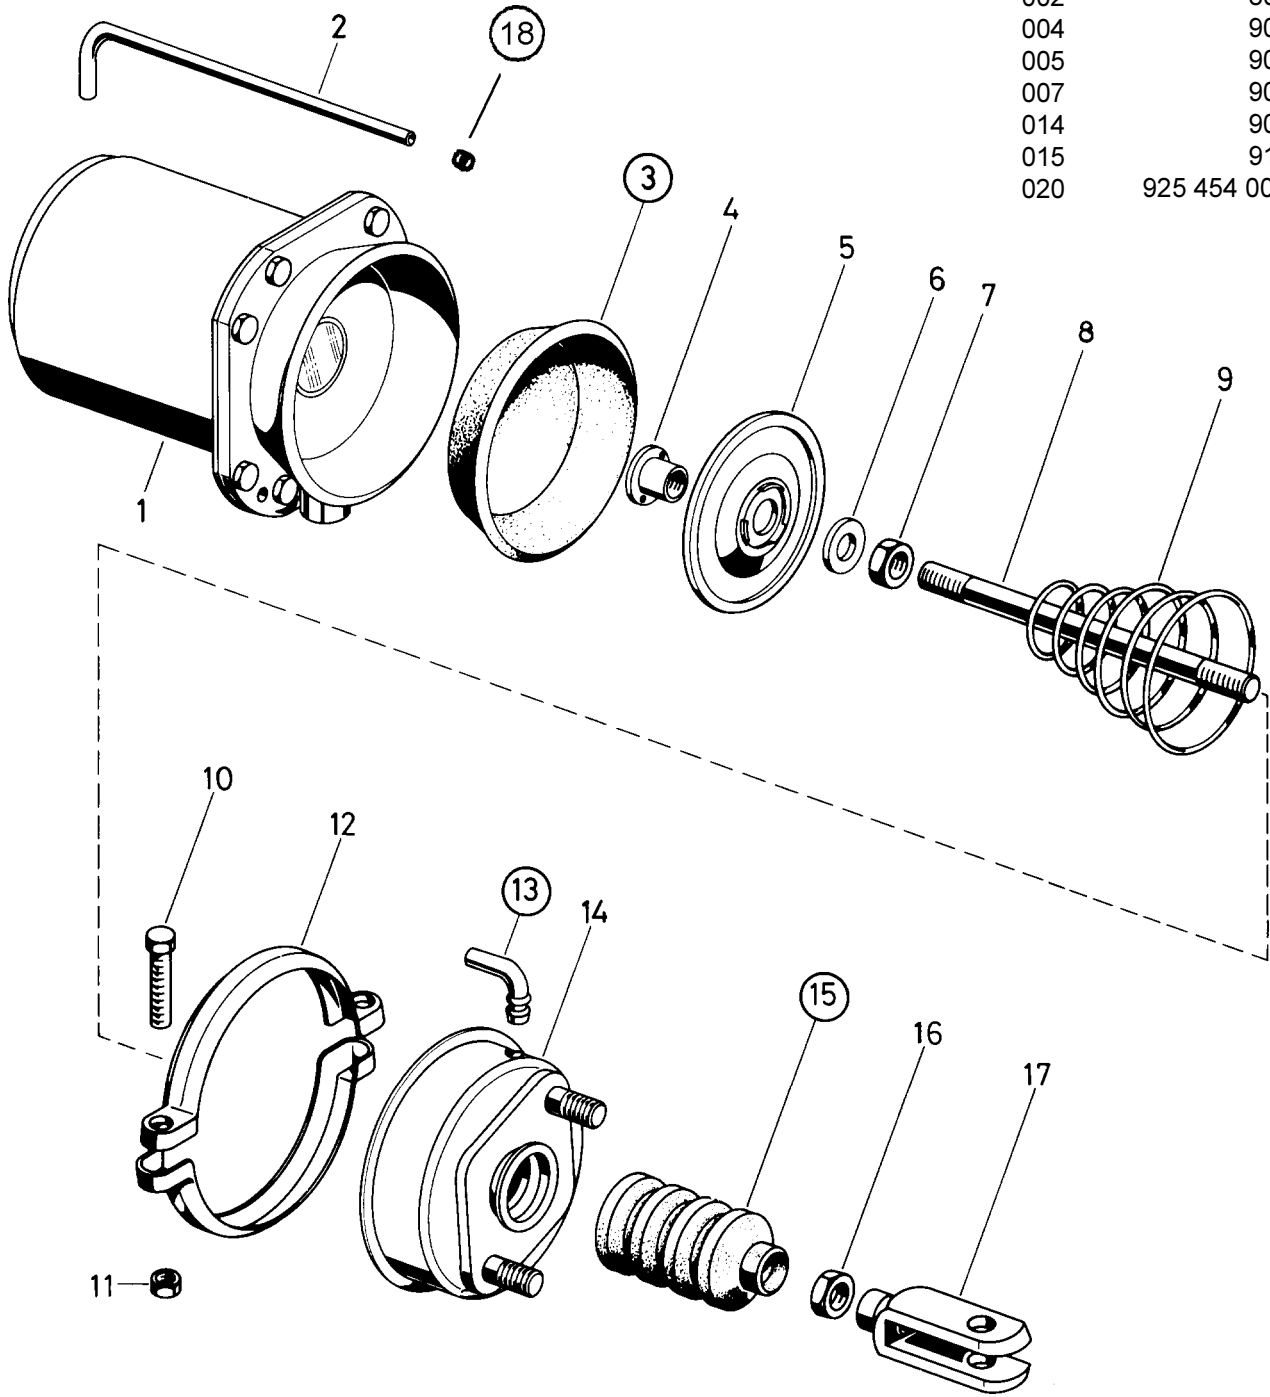

Reparatursatz ♦ Jeu de réparation Repair kit ♦ Corredo di riparazione

925 324 000 2

○ = Les pièces sont dans la pochette
○ = Particolare contenuto nel corredo

Achtung: Reparatur nur durch autorisierte Werkstatt zugelassen!
Attention: Repair only by authorized workshop permitted!
Attenzione: Riparazione soltanto per gli atelier autorizzati!
Attenzione: È permessa la riparazione solo agli adetti dell'officina autorizzata!

WARNING

○ = Diese Teile sind im Reparatursatz enthalten
○ = These parts are included in the repair kit

für Geräte:
for devices:
pour appareils:
per apparecchi:

| | |
|---------------|---------------|
| 925 324 000 0 | 022 |
| 001 | 030 |
| 002 | 807 |
| 004 | 900 |
| 005 | 901 |
| 007 | 902 |
| 014 | 903 |
| 015 | 910 |
| 020 | 925 454 001 0 |