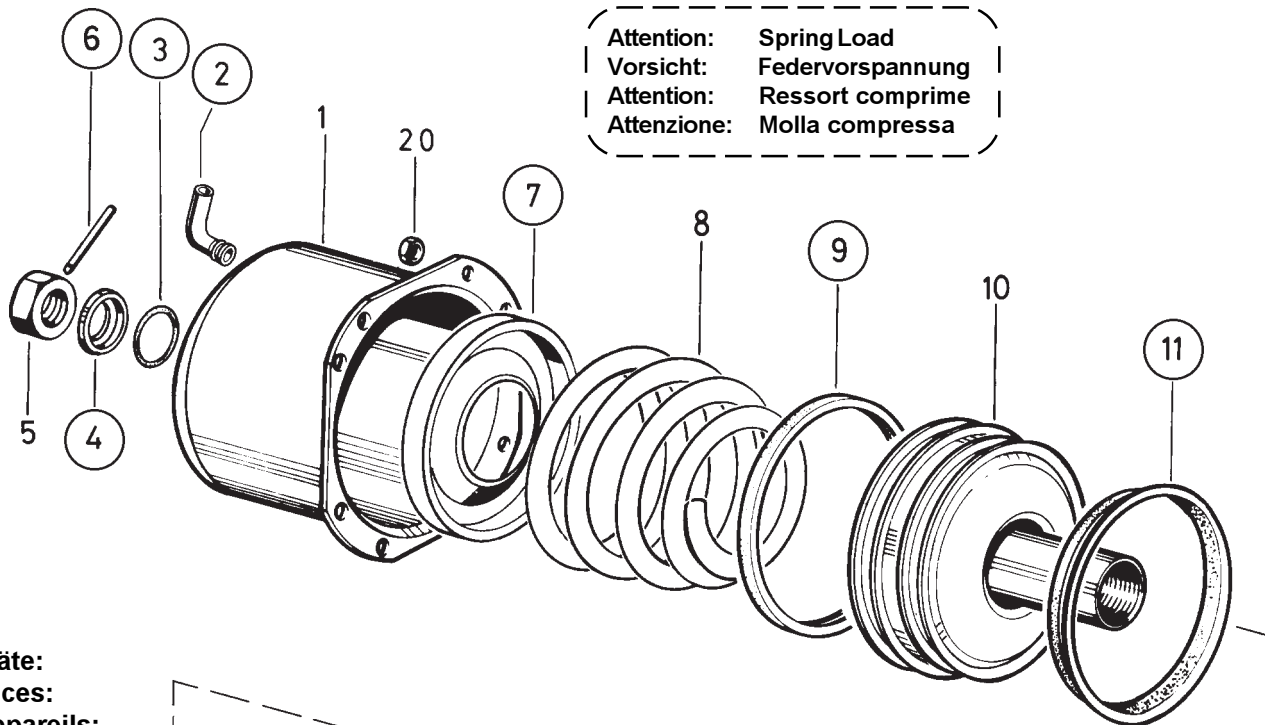

# Reparatursatz ♦ Jeu de réparation Repair kit ♦ Corredo di riparazione

925 320 001 2

○ = Les pièces sont dans la pochette  
○ = Particolare contenuto nel corredo

Attention: Spring Load  
Vorsicht: Federvorspannung  
Attention: Ressort comprimé  
Attenzione: Molla compressa