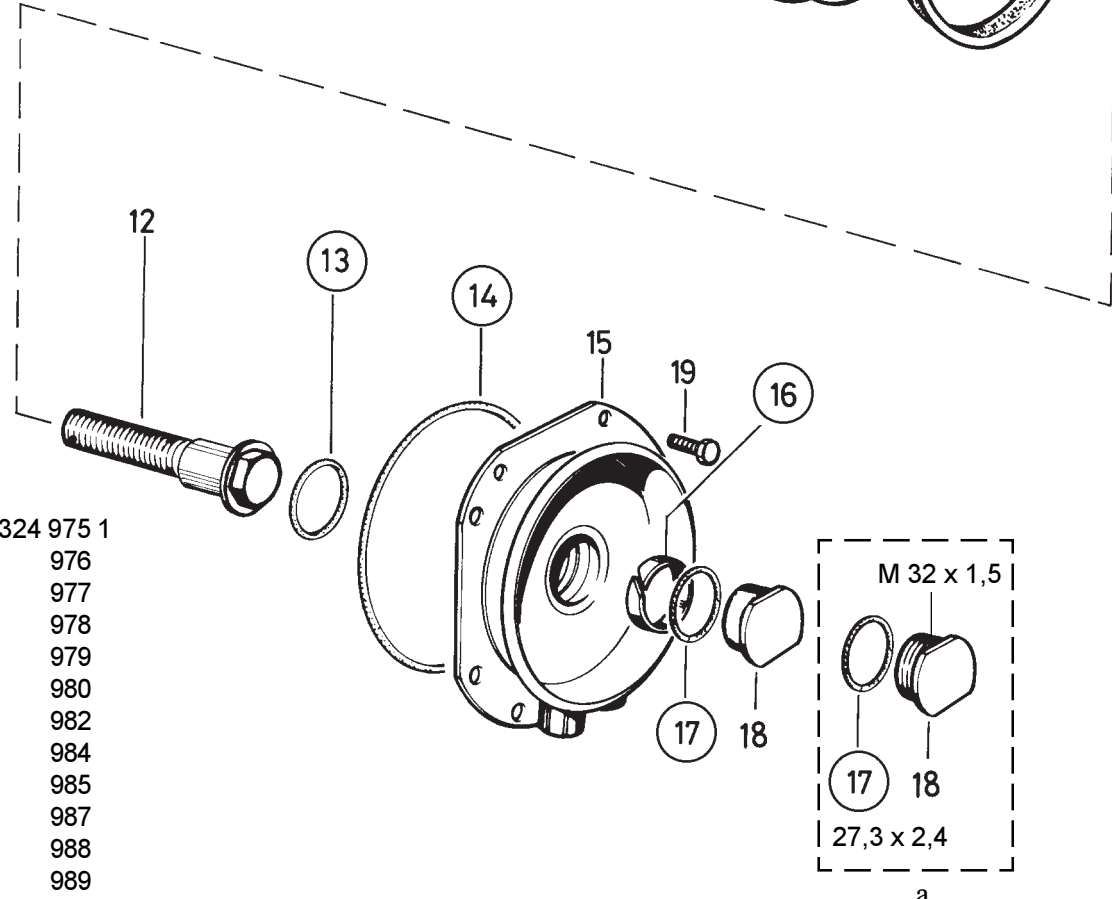

# Reparatursatz ♦ Jeu de réparation Repair kit ♦ Corredo di riparazione

925 320 001 2

○ = Les pièces sont dans la pochette  
○ = Particolare contenuto nel corredo

Attention: Spring Load  
Vorsicht: Federvorspannung  
Attention: Ressort comprimé  
Attenzione: Molla compressa

für Geräte:  
for devices:  
pour appareils:  
per apparecchi:

- 925 320 973 1
- 976
- 977
- 978
- 981
- 984
- 985
- 988
- 925 321 965 1
- 967
- 968
- 970
- 973
- 925 324 975 1
- 976
- 977
- 978
- 979
- 985
- 988
- 989
- 990
- 925 322 953 0
- 954
- 955
- 958
- 959
- 925 328 987 1
- 960
- 968
- 974
- 976
- 988
- 985
- 987
- 988
- 989
- 985
- 987
- 988
- 989
- 990