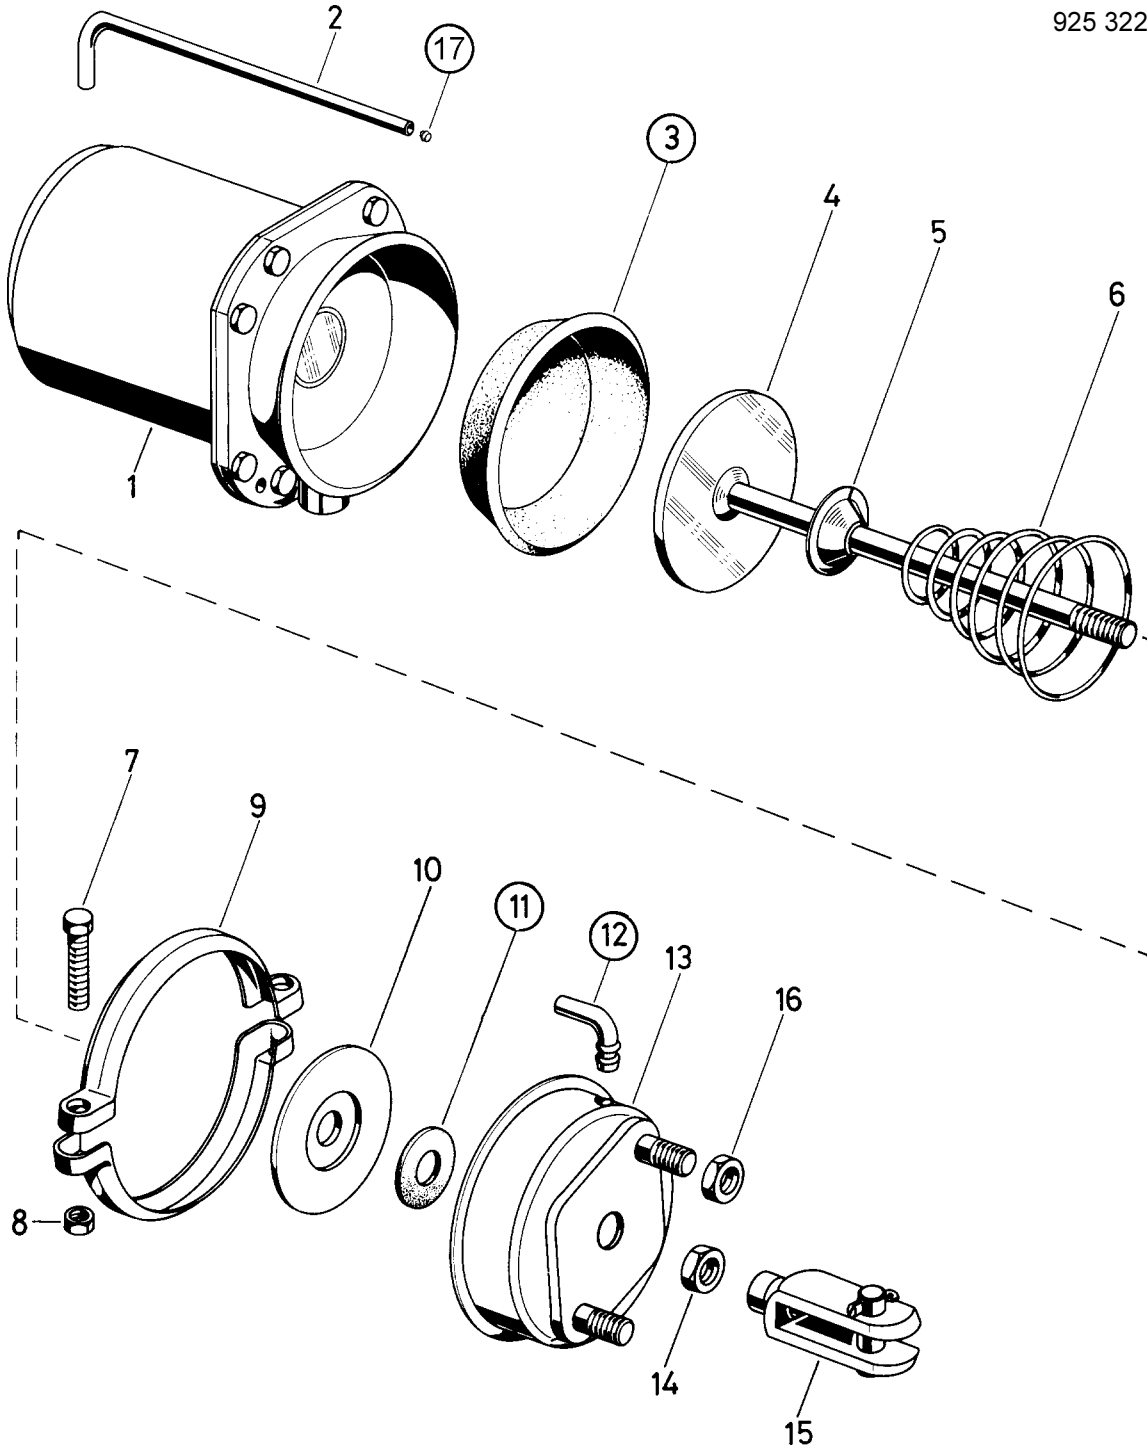

Reparaturatz ♦ Jeu de réparation Repair kit ♦ Corredo di riparazione

925 322 004 2

○ = Les pièces sont dans la pochette
○ = Particolare contenuto nel corredo

für Geräte:
for devices:
pour appareils:
per apparecchi:

925 322 015 0
017
025
061
062
063
072
424

Achtung: Reparatur nur durch autorisierte Werkstatt zugelassen!
Attention: Repair only by authorized workshop permitted!
Attenzione: Riparazione soltanto permessa per gli atelier autorizzati!

○ = Diese Teile sind im Reparaturatz enthalten
○ = These parts are included in the repair kit

Änderungen bleiben vorbehalten © Copyright: WABCO Fahrzeugbremsen, Hannover.
Nachdruck - auch auszugsweise - nur mit unserer Genehmigung.
The right of amendment is reserved © copyright: WABCO Fahrzeugbremsen, Hannover.
No part of this publication may be reproduced without our prior permission.
Sous toute réserve de modifications © copyright: WABCO Fahrzeugbremsen, Hannover.
Toute reproduction interdite sans autorisation préalable.
Con riserva di eventuali modifiche © copyright: WABCO Fahrzeugbremsen, Hannover.
Questa pubblicazione non può essere riprodotta, senza la nostra.

WABCO

826 100 270 3 Edition 02.97