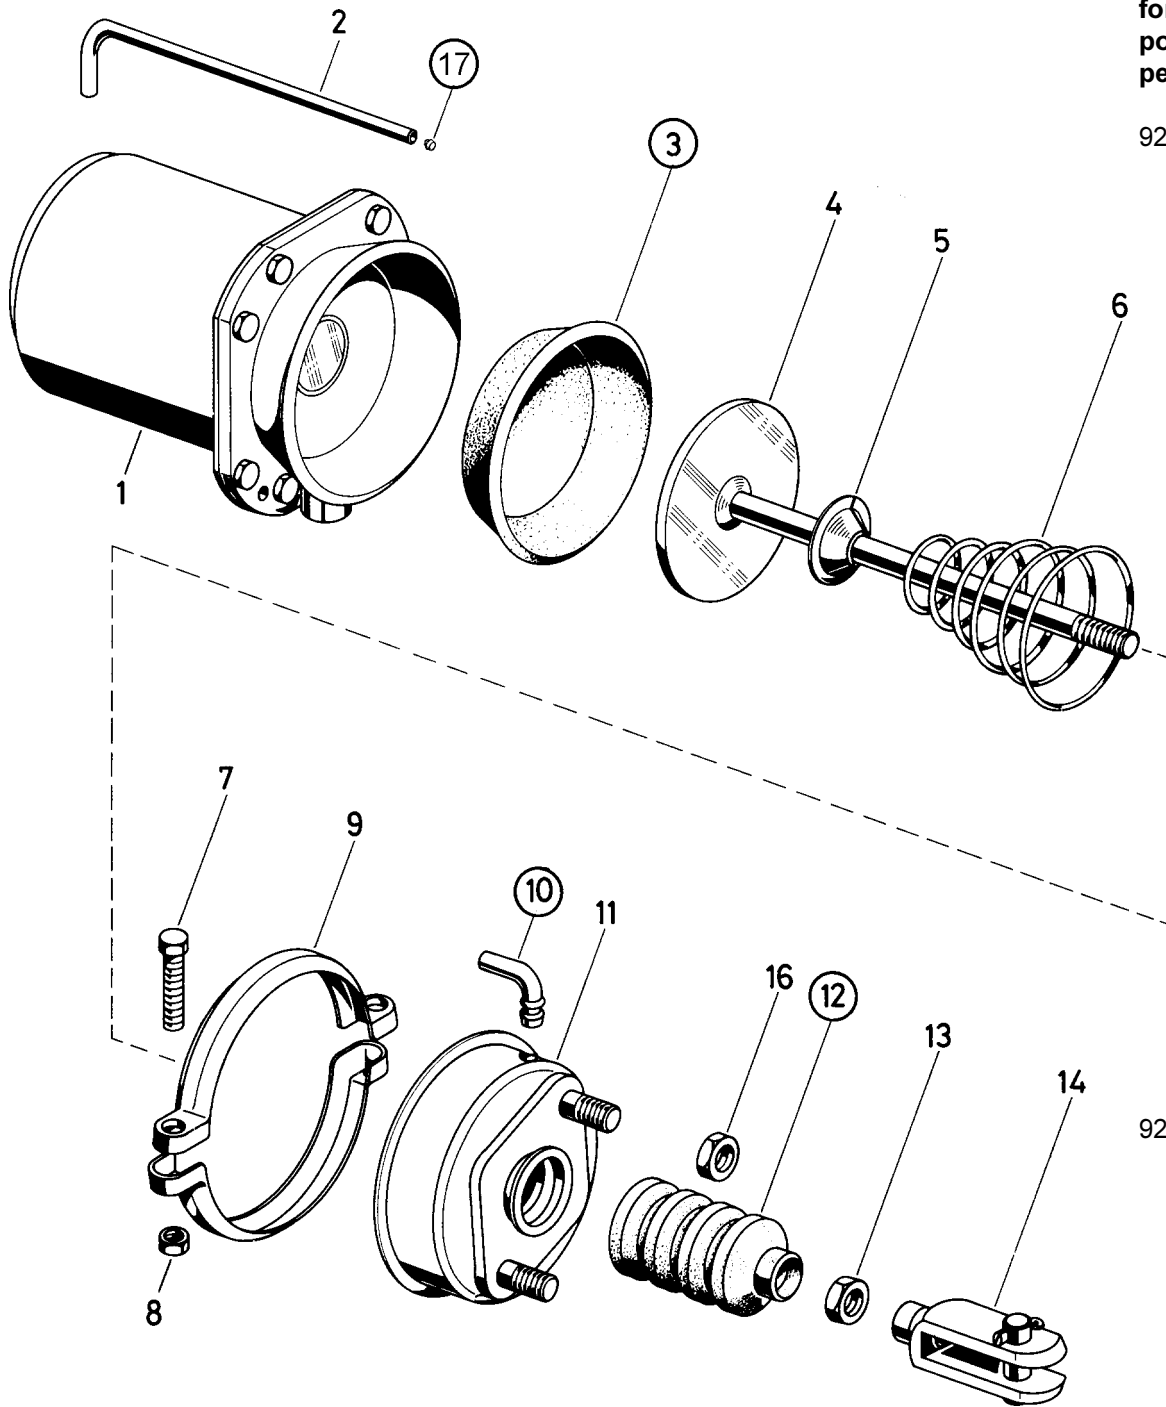

Reparatursatz ♦ Jeu de réparation Repair kit ♦ Corredo di riparazione

925 322 002 2

○ = Les pièces sont dans la pochette
○ = Particolare contenuto nel corredo

Achtung: Reparatur nur durch autorisierte Werkstatt zugelassen!
Attention: Repair only by authorized workshop permitted!
Attenzione: Riparazione solo agli addetti dell'officina autorizzata!

○ = Diese Teile sind im Reparatursatz enthalten
○ = These parts are included in the repair kit

für Geräte:
for devices:
pour appareils:
per apparecchi:

- 925 322 014 0
- 018
- 024
- 060
- 065
- 066
- 068
- 070
- 071
- 076
- 078
- 098
- 105
- 107
- 108
- 109
- 115
- 117
- 121
- 224
- 225
- 226
- 250
- 258
- 270
- 272
- 300
- 420
- 428
- 500
- 901