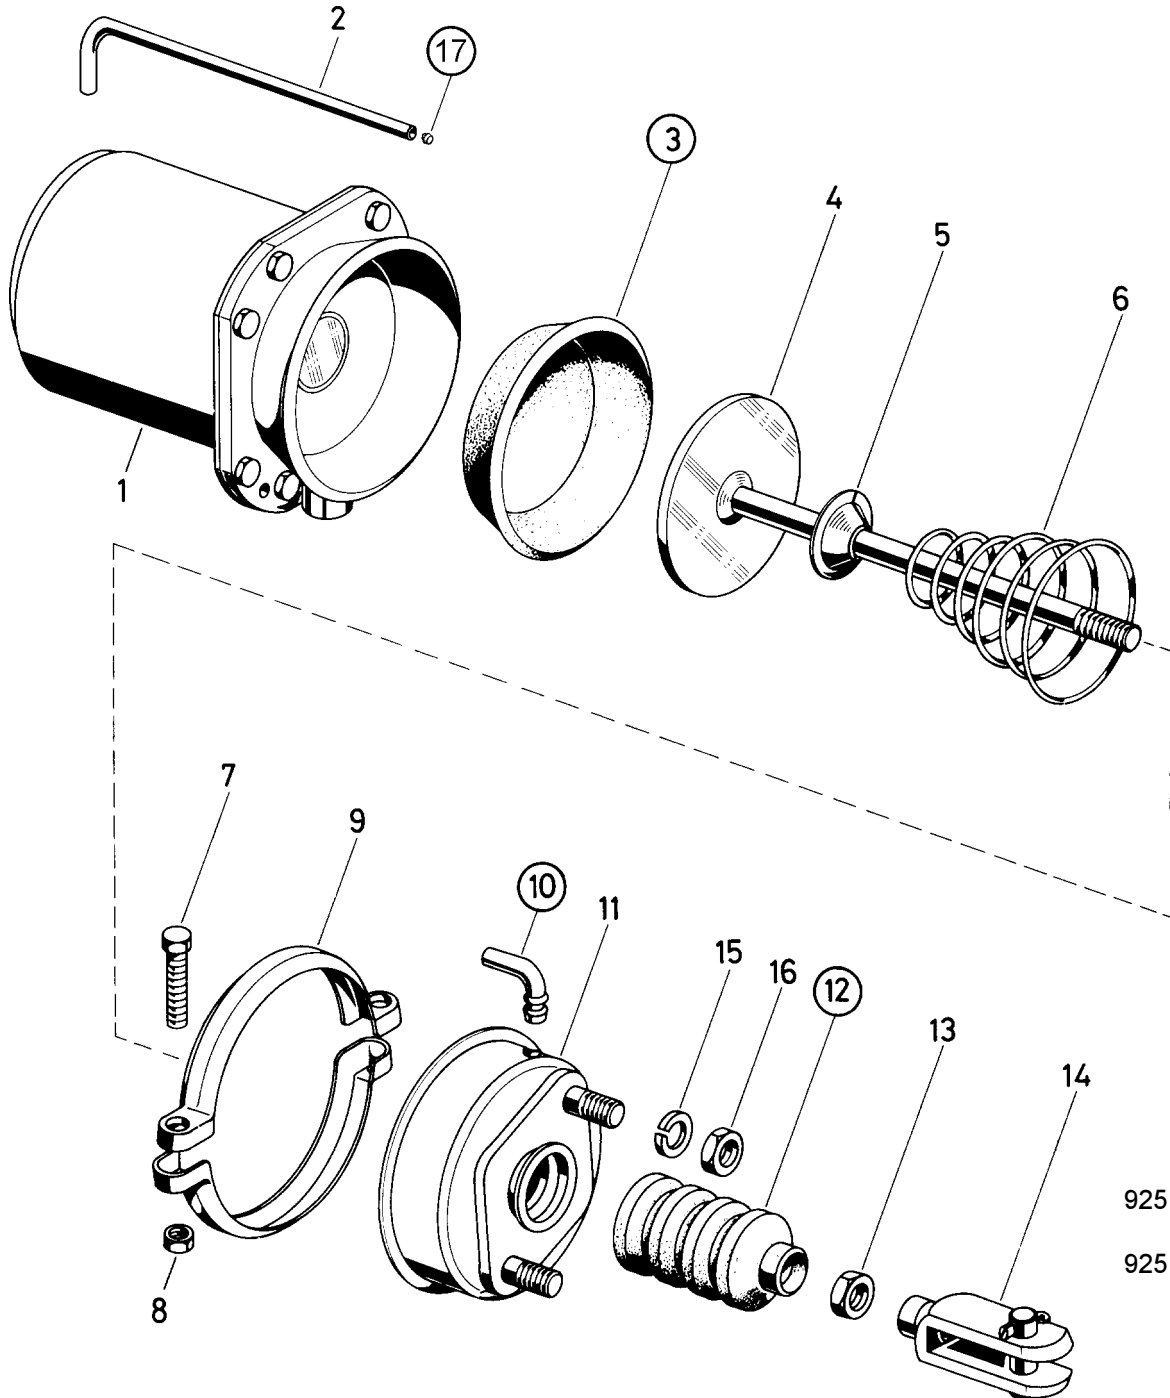

# Reparatursatz ♦ Jeu de réparation Repair kit ♦ Corredo di riparazione

925 322 000 2

○ = Les pièces sont dans la pochette  
○ = Particolare contenuto nel corredo

Achtung: Reparatur nur durch autorisierte Werkstatt zugelassen!  
Attention: Repair only by authorized workshop permitted!  
Attenzione: Riparazione solo agli adetti dell'officina autorizzata!

**WARNING**

○ = Diese Teile sind im Reparatursatz enthalten  
○ = These parts are included in the repair kit

für Geräte:  
for devices:  
pour appareils:  
per apparecchi:

925 322 101 0
104
106
111
152
155
159
162
201
203
204
207
211
213
217
241
251
253
255
256
265
266
271
280
421
422
423
431
432
433
600
610
640
650
701
702
703
713
925 342 000 0
010
925 422 120 0
121
122
123