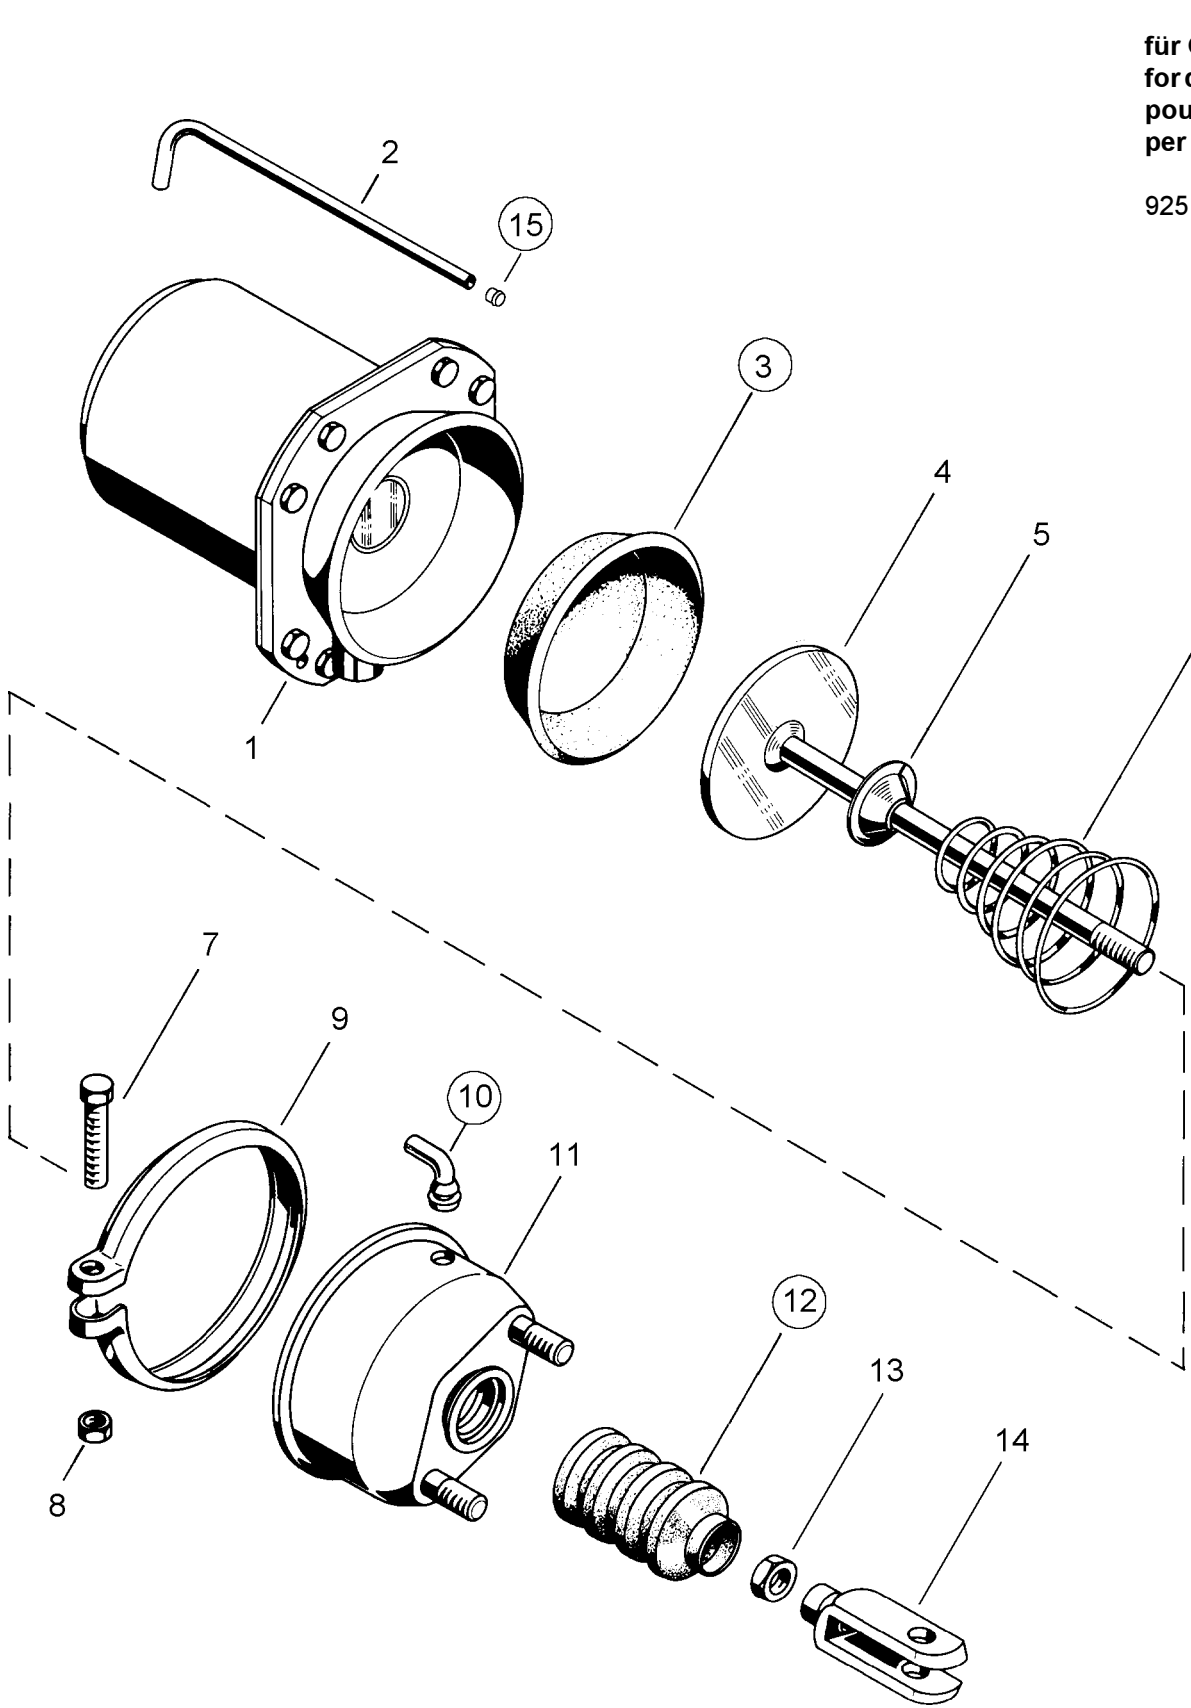

# Reparatursatz ♦ Jeu de réparation Repair kit ♦ Corredo di riparazione

925 321 000 2

○ = Les pièces sont dans la pochette  
○ = Particolare contenuto nel corredo

Achtung: Reparatur nur durch autorisierte Werkstatt zugelassen!  
Attention: Repair only by authorized workshop permitted!  
Attenzione: Riparazione solo agli adetti dell'officina autorizzata!

**WARNING**

○ = Diese Teile sind im Reparatursatz enthalten  
○ = These parts are included in the repair kit

für Geräte:  
for devices:  
pour appareils:  
per apparecchi:

925 321 100 0
101
102
106
110
111
200
210
230
241
251
285
287
295
340
341
343
344
350
400
402
↓
407
412
417
419
425
427
550
906