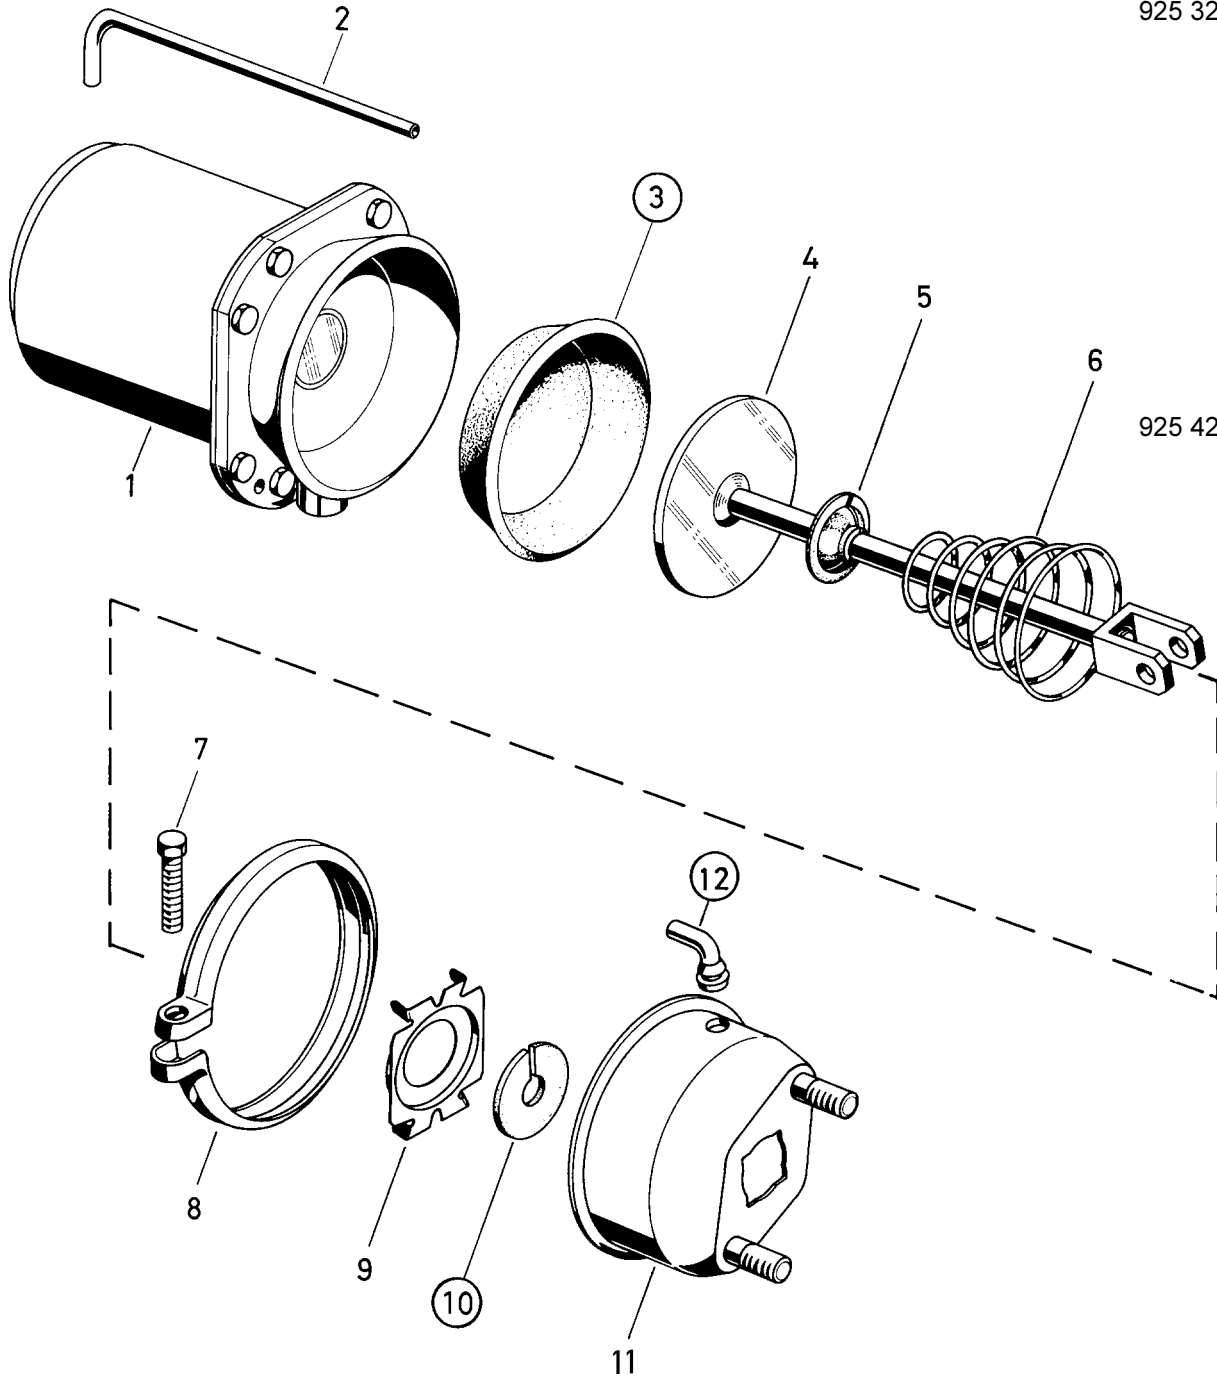

# Reparatursatz ♦ Jeu de réparation Repair kit ♦ Corredo di riparazione

925 320 004 2

○ = Les pièces sont dans la pochette  
○ = Particolare contenuto nel corredo

Achtung: Reparatur nur durch autorisierte Werkstatt zugelassen!  
Attention: Repair only by authorized workshop permitted!  
Attenzione: Riparazione solo agli adepti dell'officina autorizzata!

○ = Diese Teile sind im Reparatursatz enthalten  
○ = These parts are included in the repair kit

für Geräte:  
for devices:  
pour appareils:  
per apparecchi:

- 925 320 080 0
- 081
- 082
- 083
- 086
- 087
- 100
- 114
- 118
- 160
- 161
- 521
- 903
- 925 420 005 0
- 006
- 007
- 528
- 538