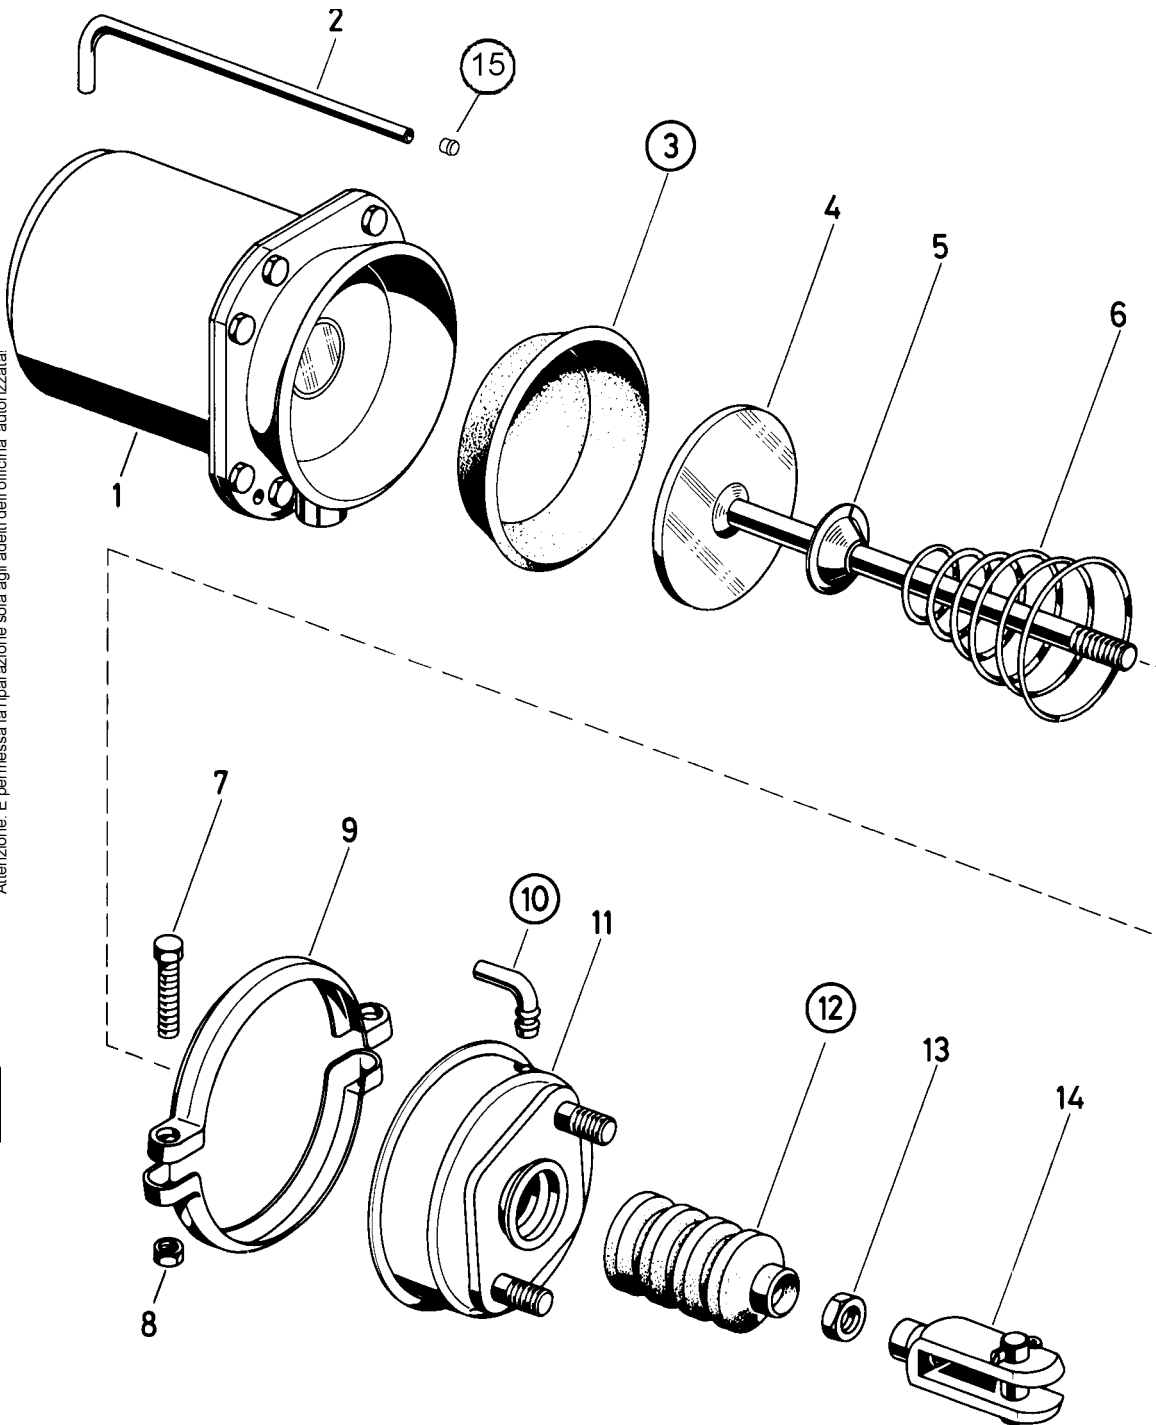

Reparatursatz ♦ Jeu de réparation Repair kit ♦ Corredo di riparazione

925 320 000 2

für Geräte:
for devices:
pour appareils:
per apparecchi:

423 105 922 0
925 320 117 0

138
139
142
143
146
147
149
150
152
153
155
158
159
162
165
168
170
171
173
181
251
252
253
261
303
313
330
403
405
413
415
500
501
504
505
507
508
509
514
515
517
520
540
701
702
920

925 420 750 0

↓
754

○ = Les pièces sont dans la pochette
○ = Particolare contenuto nel corredo

Achtung: Reparatur nur durch autorisierte Werkstatt zugelassen!
Attention: Repair only by authorized workshop permitted!
Attenzione: Riparazione solo agli addetti dell'officina autorizzata!

WARNING

○ = Diese Teile sind im Reparatursatz enthalten
○ = These parts are included in the repair kit

Änderungen bleiben vorbehalten © Copyright: WABCO Fahrzeugbremsen, Hannover.
Nachdruck - auch auszugsweise - nur mit unserer Genehmigung.
The right of amendment is reserved © copyright: WABCO Fahrzeugbremsen, Hannover.
No part of this publication may be reproduced without our prior permission.
Sous toute réserve de modifications © copyright: WABCO Fahrzeugbremsen, Hannover.
Toute reproduction interdite sans autorisation préalable.
Con riserva di eventuali modifiche © copyright: WABCO Fahrzeugbremsen, Hannover.
Questa pubblicazione non può essere riprodotta, senza la nostra.

WABCO

826 100 118 3 Edition 02.98