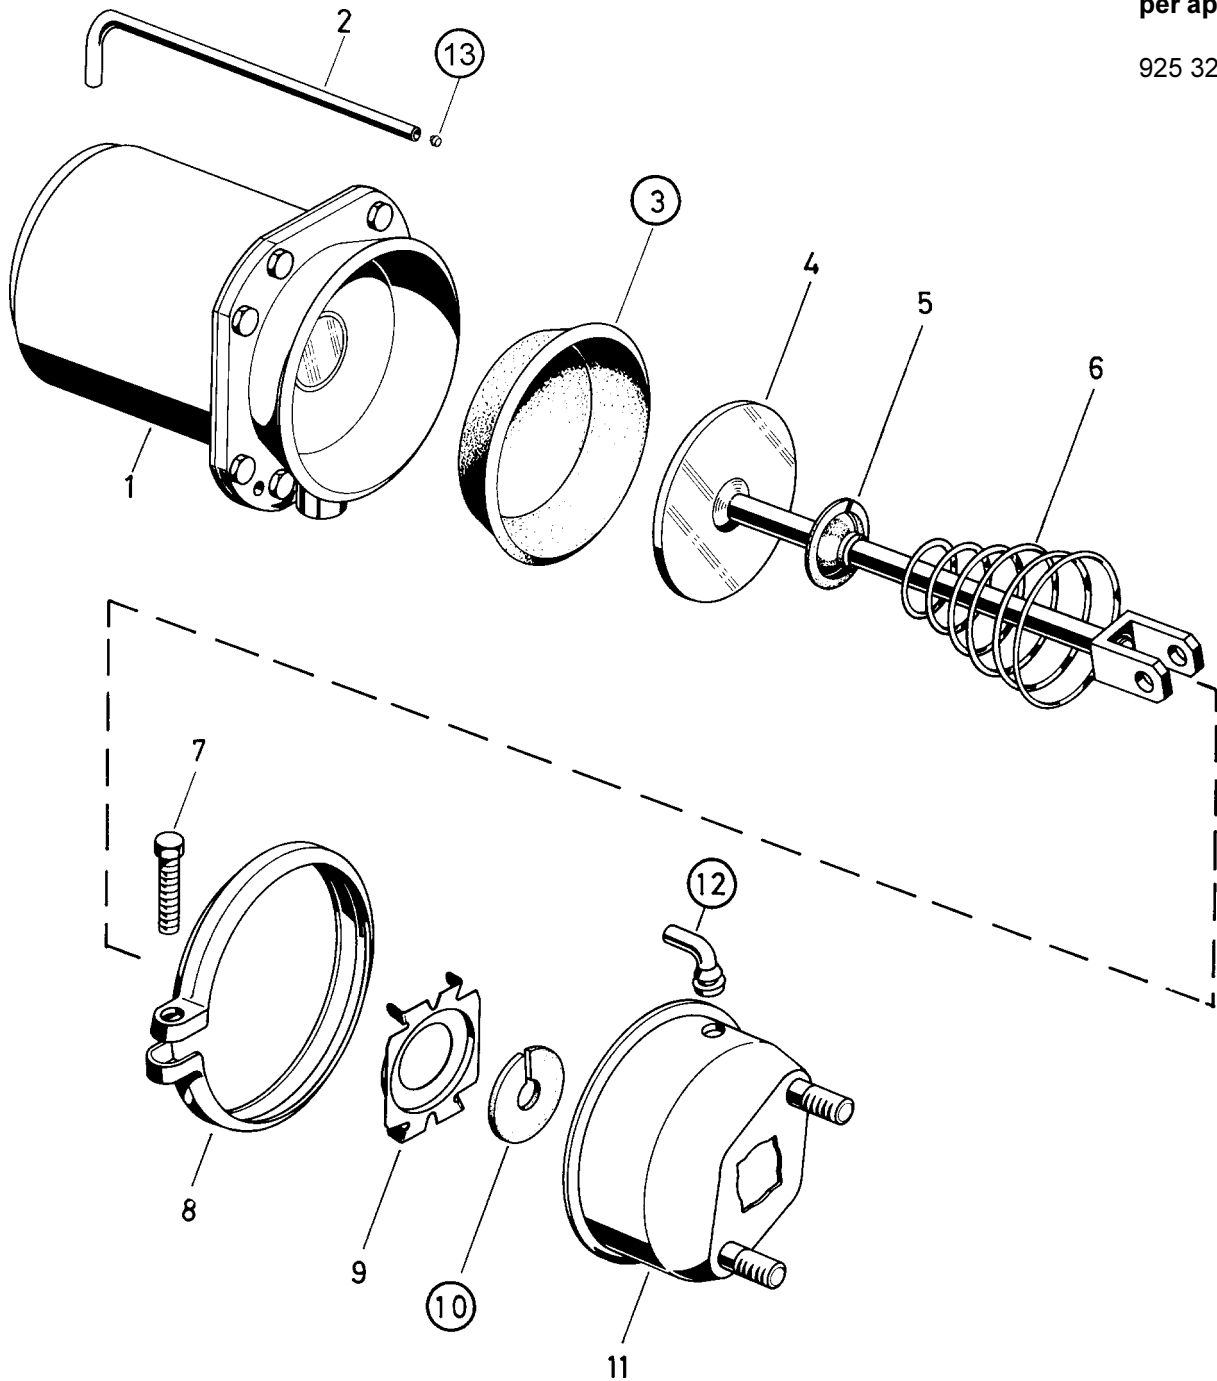

Reparatursatz ♦ Jeu de réparation Repair kit ♦ Corredo di riparazione

925 322 005 2

○ = Les pièces sont dans la pochette
○ = Particolare contenuto nel corredo

Achtung: Reparatur nur durch autorisierte Werkstatt zugelassen!
Attention: Repair only by authorized workshop permitted!
Attenzione: Riparazione soltanto permessa per gli atelier autorizzati!
Attenzione: È permessa la riparazione solo agli adetti dell'officina autorizzata!

○ = Diese Teile sind im Reparatursatz enthalten
○ = These parts are included in the repair kit

für Geräte:
for devices:
pour appareils:
per apparecchi:

925 322 019 0
020
021
032
↓
038
042
043
063
067
100
102
103
110
112
113
124
125
126
130
132
↓
136
150
151
158
160
161
163
164
165
168
173
174
175
186
188
189
902
903
904
914
920
930