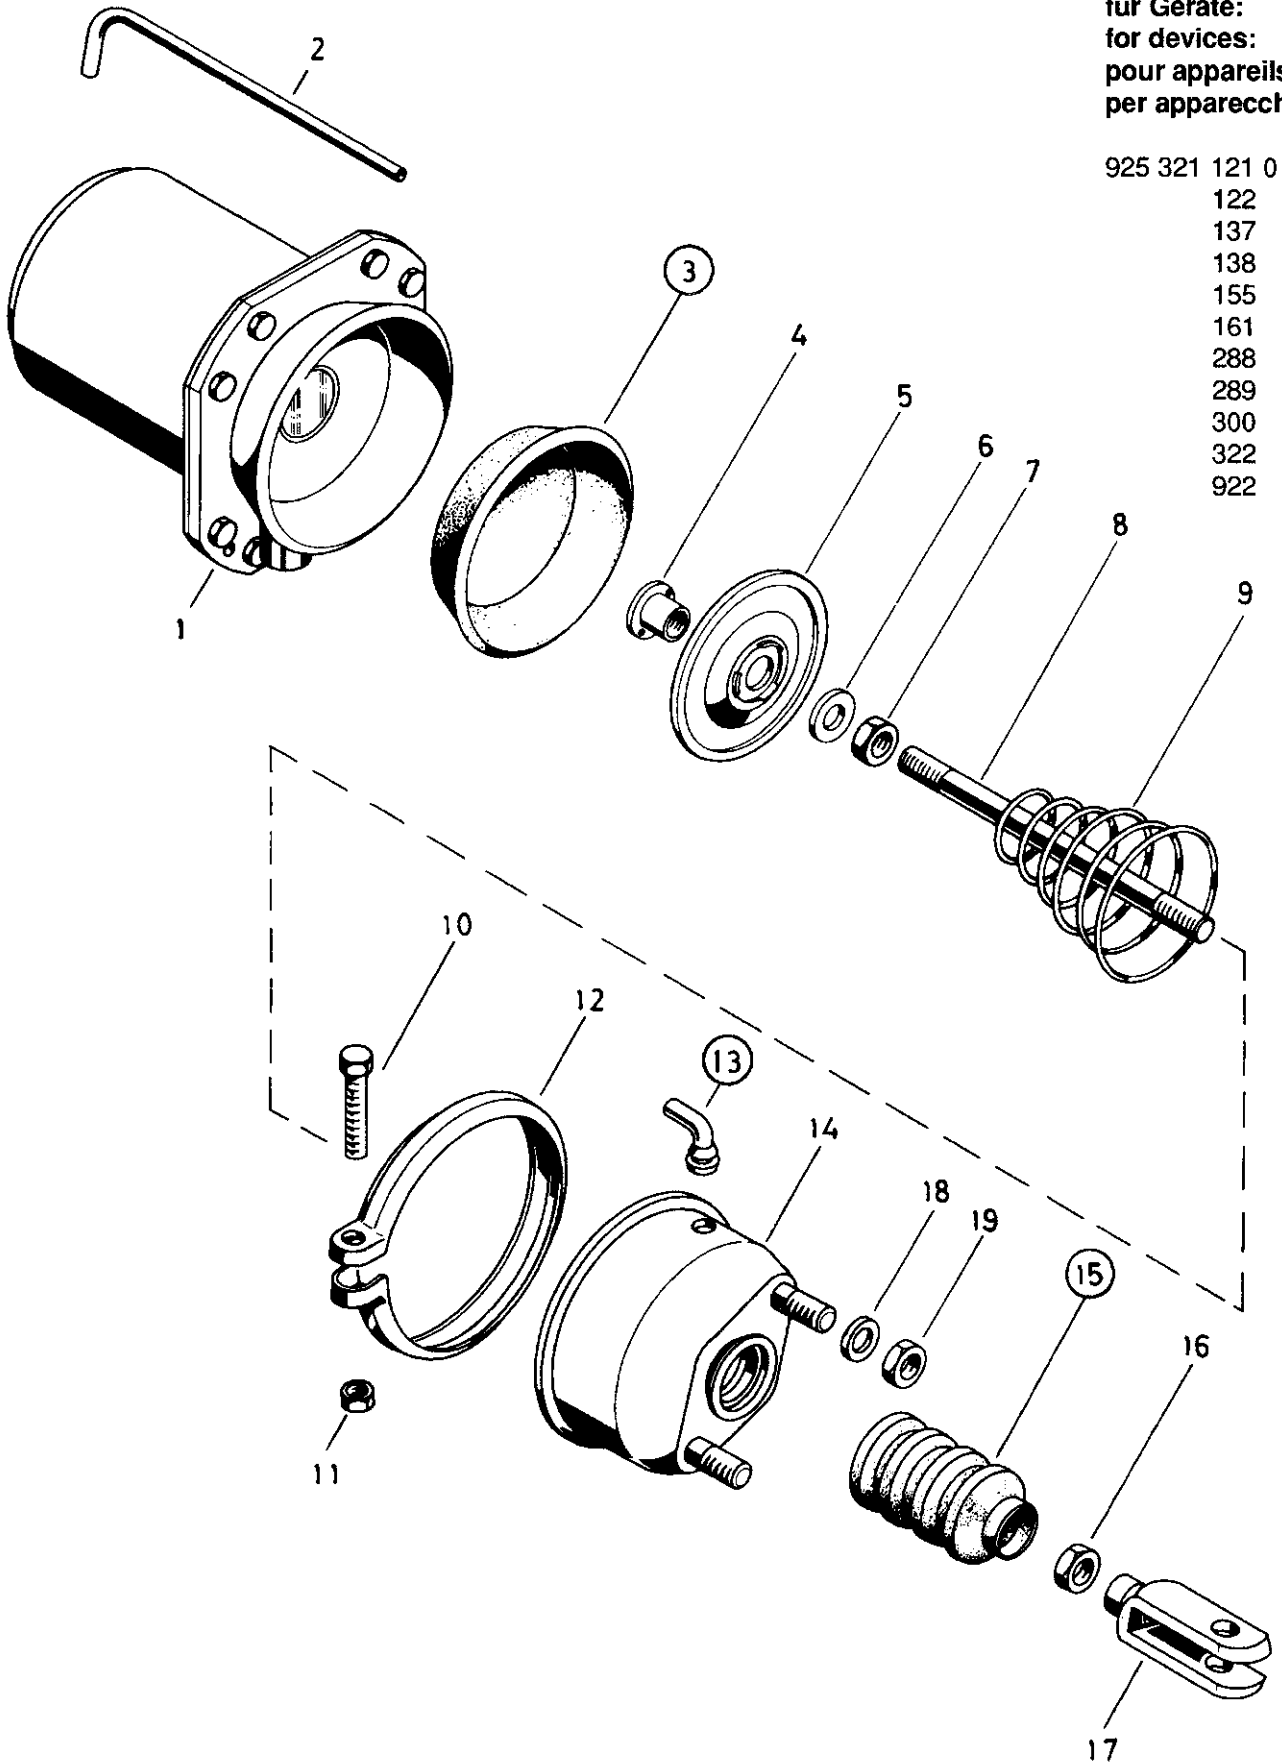

Reparatursatz ♦ Jeu de réparation Repair kit ♦ Corredo di riparazione

925 321 006 2

○ = Les pièces sont dans la pochette
○ = Particolare contenuto nel corredo

für Geräte:
for devices:
pour appareils:
per apparecchi:

925 321 121 0
122
137
138
155
161
288
289
300
322
922

○ = Diese Teile sind im Reparatursatz enthalten
○ = These parts are included in the repair kit

Änderungen bleiben vorbehalten © Copyright: WABCO Westinghouse Fahrzeugbremsen, Hannover.
Nachdruck - auch auszugsweise - nur mit unserer Genehmigung.
The right of amendment is reserved © copyright: WABCO Westinghouse Fahrzeugbremsen, Hannover.
No part of this publication may be reproduced without our prior permission.
Sous toute réserve de modifications © copyright: WABCO Westinghouse Fahrzeugbremsen, Hannover.
Toute reproduction interdite sans autorisation préalable.
Con riserva di eventuali modifiche © copyright: WABCO Westinghouse Fahrzeugbremsen, Hannover.
Questa pubblicazione non può essere riprodotta, senza la nostra.