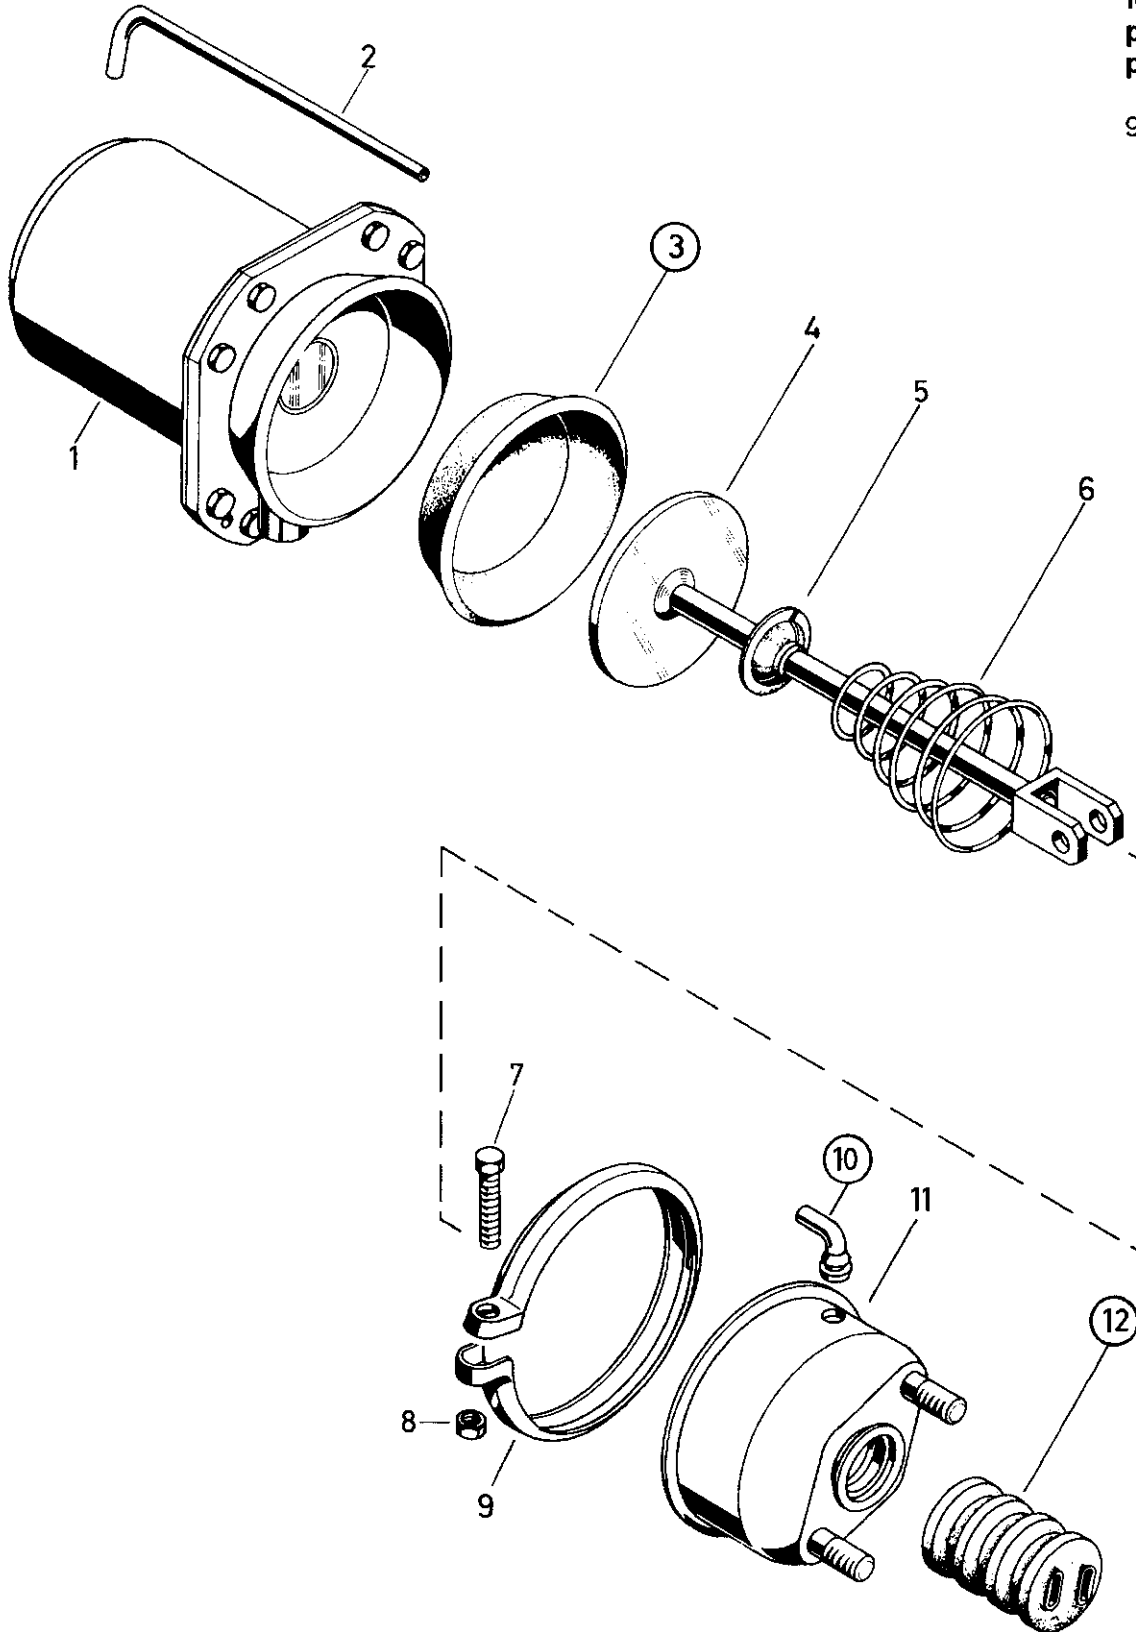

Reparatursatz ♦ Jeu de réparation Repair kit ♦ Corredo di riparazione

925 324 003 2

○ = Les pièces sont dans la pochette
○ = Particolare contenuto nel corredo

für Geräte:
for devices:
pour appareils:
per apparecchi:

925 324 003 0
022
029
039
040
103
201
203
206
207
211
216
301
311
801
805
815

○ = Diese Teile sind im Reparatursatz enthalten
○ = These parts are included in the repair kit

Änderungen bleiben vorbehalten ©Copyright: WABCO Westinghouse Fahrzeugbremsen, Hannover.
Nachdruck - auch auszugsweise - nur mit unserer Genehmigung.
The right of amendment is reserved ©copyright: WABCO Westinghouse Fahrzeugbremsen, Hannover.
No part of this publication may be reproduced without our prior permission.
Sous toute réserve de modifications © copyright: WABCO Westinghouse Fahrzeugbremsen, Hannover.
Toute reproduction interdite sans autorisation préalable.
Con riserva di eventuali modifiche ©copyright: WABCO Westinghouse Fahrzeugbremsen, Hannover.
Questa pubblicazione non può essere riprodotta, senza la nostra.