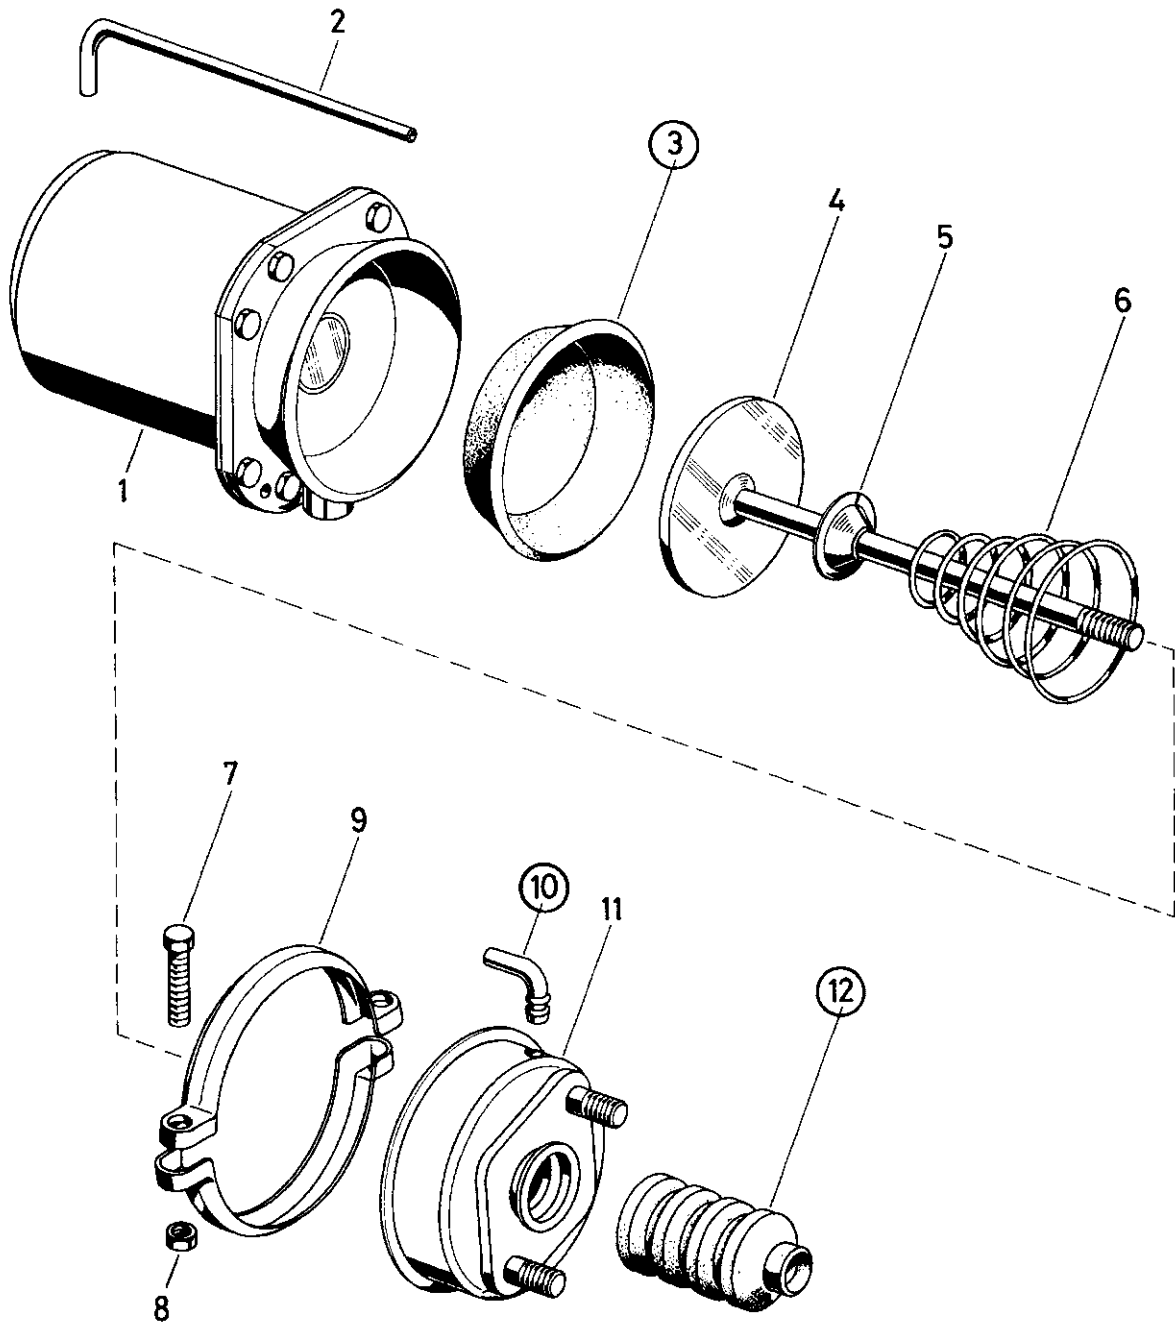

# Reparatursatz ♦ Jeu de réparation Repair kit ♦ Corredo di riparazione

925 323 000 2

für Geräte:  
for devices:  
pour appareils:  
per apparecchi:

925 323 104 0  
114  
901

○ = Les pièces sont dans la pochette  
○ = Particolare contenuto nel corredo

○ = Diese Teile sind im Reparatursatz enthalten  
○ = These parts are included in the repair kit

Änderungen bleiben vorbehalten © Copyright: WABCO Westinghouse Fahrzeugbremsen, Hannover.  
Nachdruck - auch auszugsweise - nur mit unserer Genehmigung.  
The right of amendment is reserved © copyright: WABCO Westinghouse Fahrzeugbremsen, Hannover.  
No part of this publication may be reproduced without our prior permission.  
Sous toute réserve de modifications © copyright: WABCO Westinghouse Fahrzeugbremsen, Hannover.  
Toute reproduction interdite sans autorisation préalable.  
Con riserva di eventuali modifiche © copyright: WABCO Westinghouse Fahrzeugbremsen, Hannover.  
Questa pubblicazione non può essere riprodotta, senza la nostra.