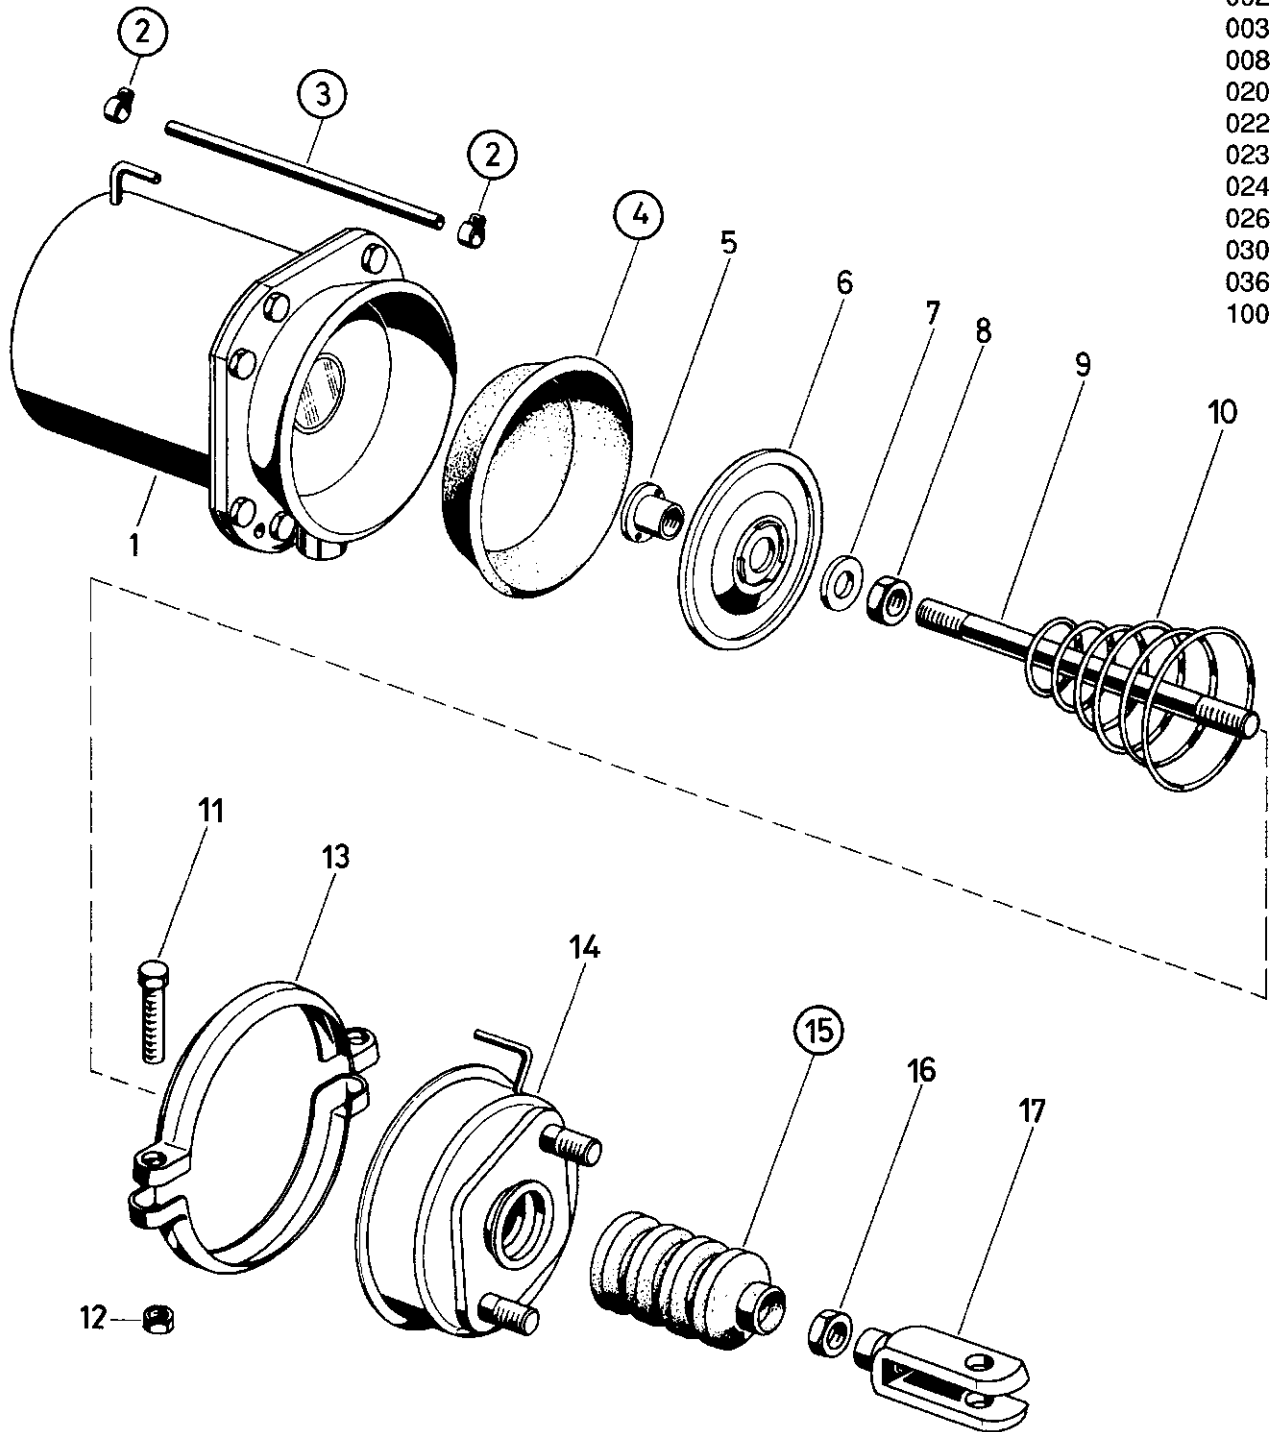

Reparatursatz ♦ Jeu de réparation Repair kit ♦ Corredo di riparazione

925 304 002 2

○ = Les pièces sont dans la pochette
○ = Particolare contenuto nel corredo

für Geräte:
for devices:
pour appareils:
per apparecchi:

925 304 000 0
001
002
003
008
020
022
023
024
026
030
036
100

○ = Diese Teile sind im Reparatursatz enthalten
○ = These parts are included in the repair kit

Änderungen bleiben vorbehalten © Copyright: WABCO Westinghouse Fahrzeugbremsen, Hannover.
Nachdruck - auch auszugsweise - nur mit unserer Genehmigung.
The right of amendment is reserved © copyright: WABCO Westinghouse Fahrzeugbremsen, Hannover.
No part of this publication may be reproduced without our prior permission.
Sous toute réserve de modifications © copyright: WABCO Westinghouse Fahrzeugbremsen, Hannover.
Toute reproduction interdite sans autorisation préalable.
Con riserva di eventuali modifiche © copyright: WABCO Westinghouse Fahrzeugbremsen, Hannover.
Questa pubblicazione non può essere riprodotta, senza la nostra.