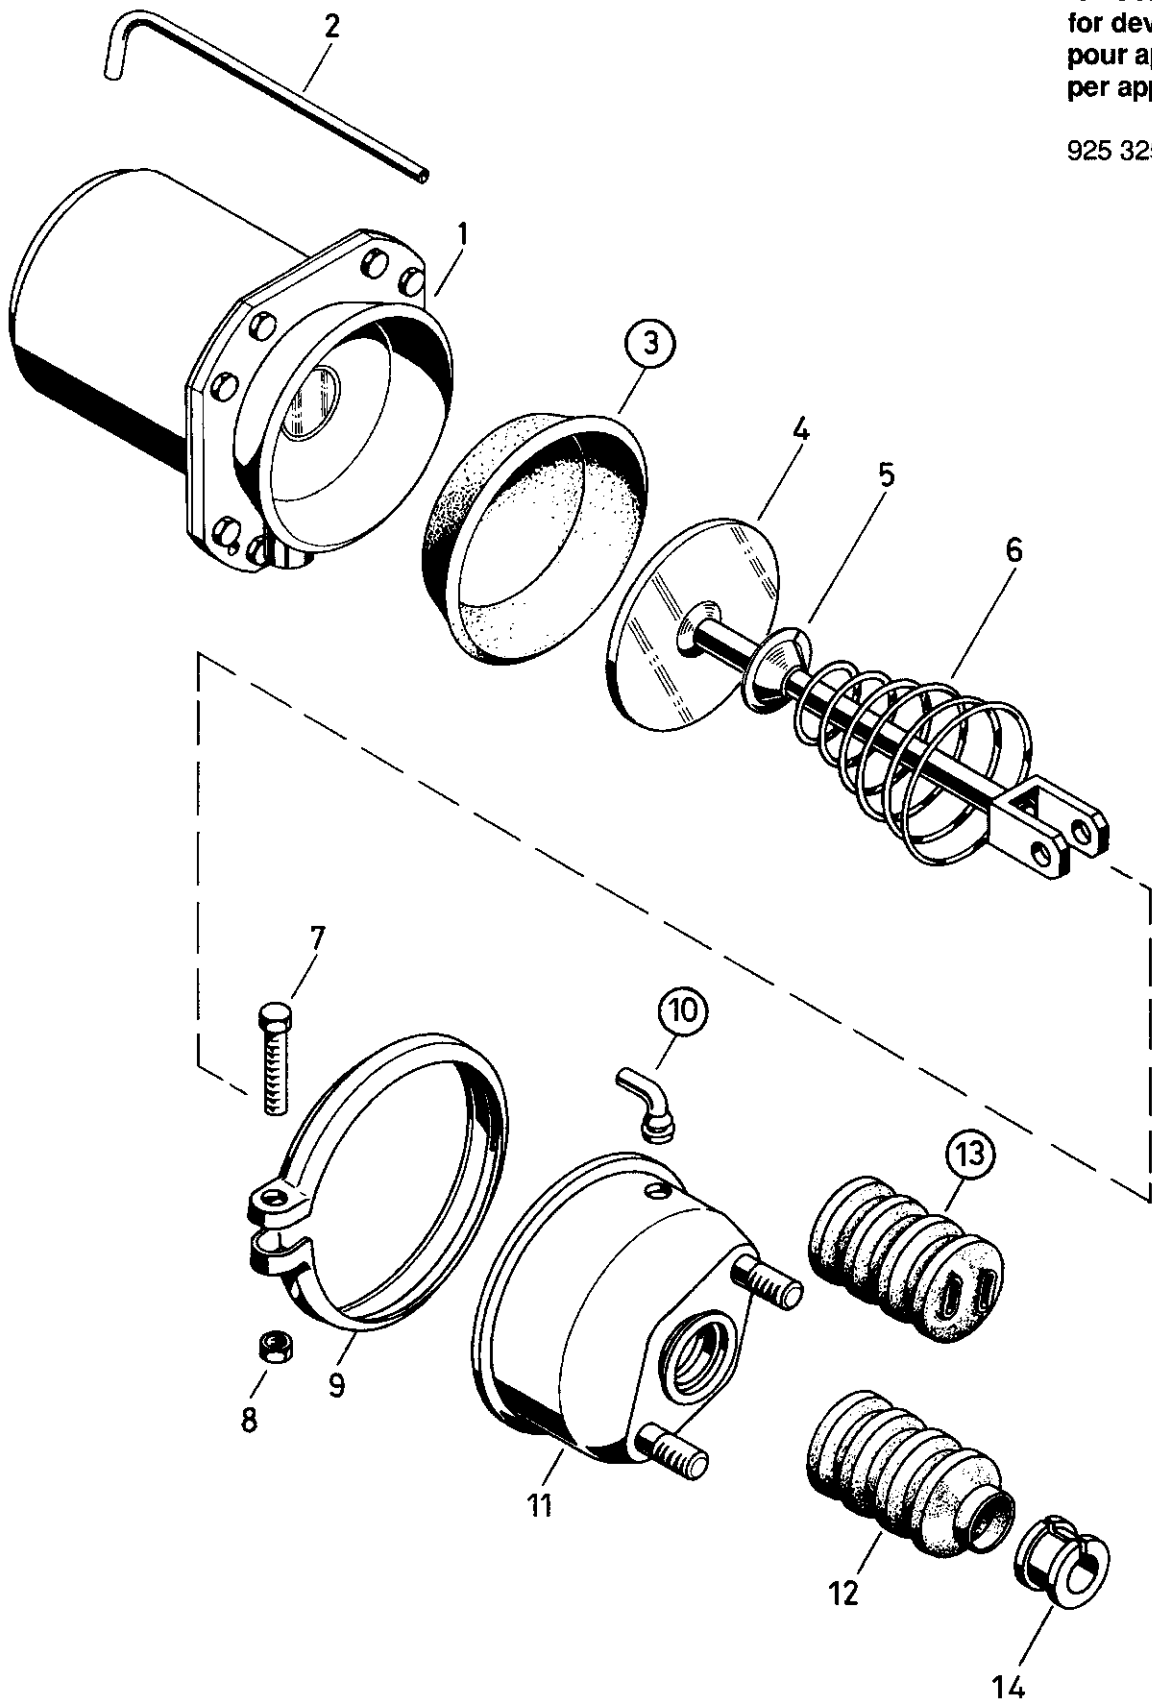

Reparatursatz ♦ Jeu de réparation Repair kit ♦ Corredo di riparazione

925 325 001 2

○ = Les pièces sont dans la pochette
○ = Particolare contenuto nel corredo

für Geräte:
for devices:
pour appareils:
per apparecchi:

925 325 001 0
011
119
201
202

○ = Diese Teile sind im Reparatursatz enthalten
○ = These parts are included in the repair kit

Änderungen bleiben vorbehalten © Copyright: WABCO Westinghouse Fahrzeugbremsen, Hannover.
Nachdruck - auch auszugsweise - nur mit unserer Genehmigung.
The right of amendment is reserved © copyright: WABCO Westinghouse Fahrzeugbremsen, Hannover.
No part of this publication may be reproduced without our prior permission.
Sous toute réserve de modifications © copyright: WABCO Westinghouse Fahrzeugbremsen, Hannover.
Toute reproduction interdite sans autorisation préalable.
Con riserva di eventuali modifiche © copyright: WABCO Westinghouse Fahrzeugbremsen, Hannover.
Questa pubblicazione non può essere riprodotta, senza la nostra.