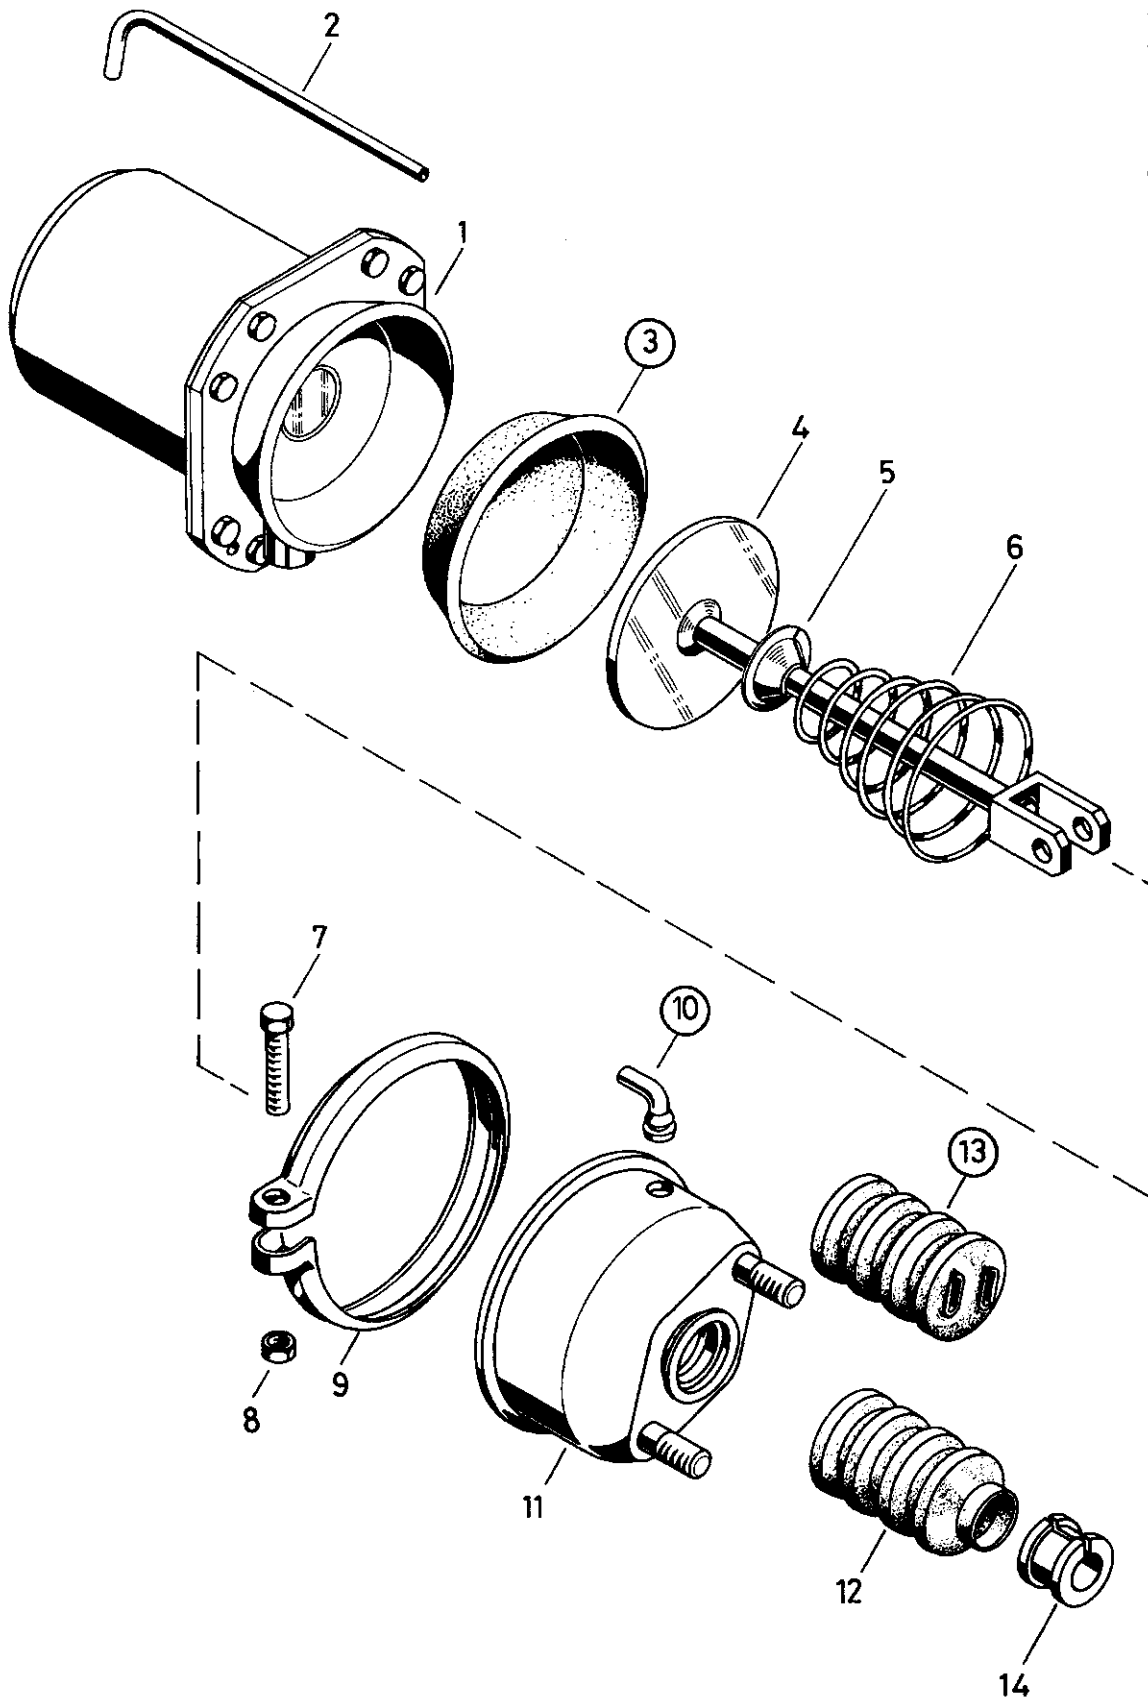

Reparatursatz ♦ Jeu de réparation Repair kit ♦ Corredo di riparazione

925 328 001 2

○ = Les pièces sont dans la pochette
○ = Particolare contenuto nel corredo

für Geräte:
for devices:
pour appareils:
per apparecchi:

925 328 001 0
003
004
007
011
013
014
017
101
103
104
111

○ = Diese Teile sind im Reparatursatz enthalten
○ = These parts are included in the repair kit

Änderungen bleiben vorbehalten © Copyright: WABCO Westinghouse Fahrzeugbremsen, Hannover.
Nachdruck - auch auszugsweise - nur mit unserer Genehmigung.
The right of amendment is reserved © copyright: WABCO Westinghouse Fahrzeugbremsen, Hannover.
No part of this publication may be reproduced without our prior permission.
Sous toute réserve de modifications © copyright: WABCO Westinghouse Fahrzeugbremsen, Hannover.
Toute reproduction interdite sans autorisation préalable.
Con riserva di eventuali modifiche © copyright: WABCO Westinghouse Fahrzeugbremsen, Hannover.
Questa pubblicazione non può essere riprodotta, senza la nostra.